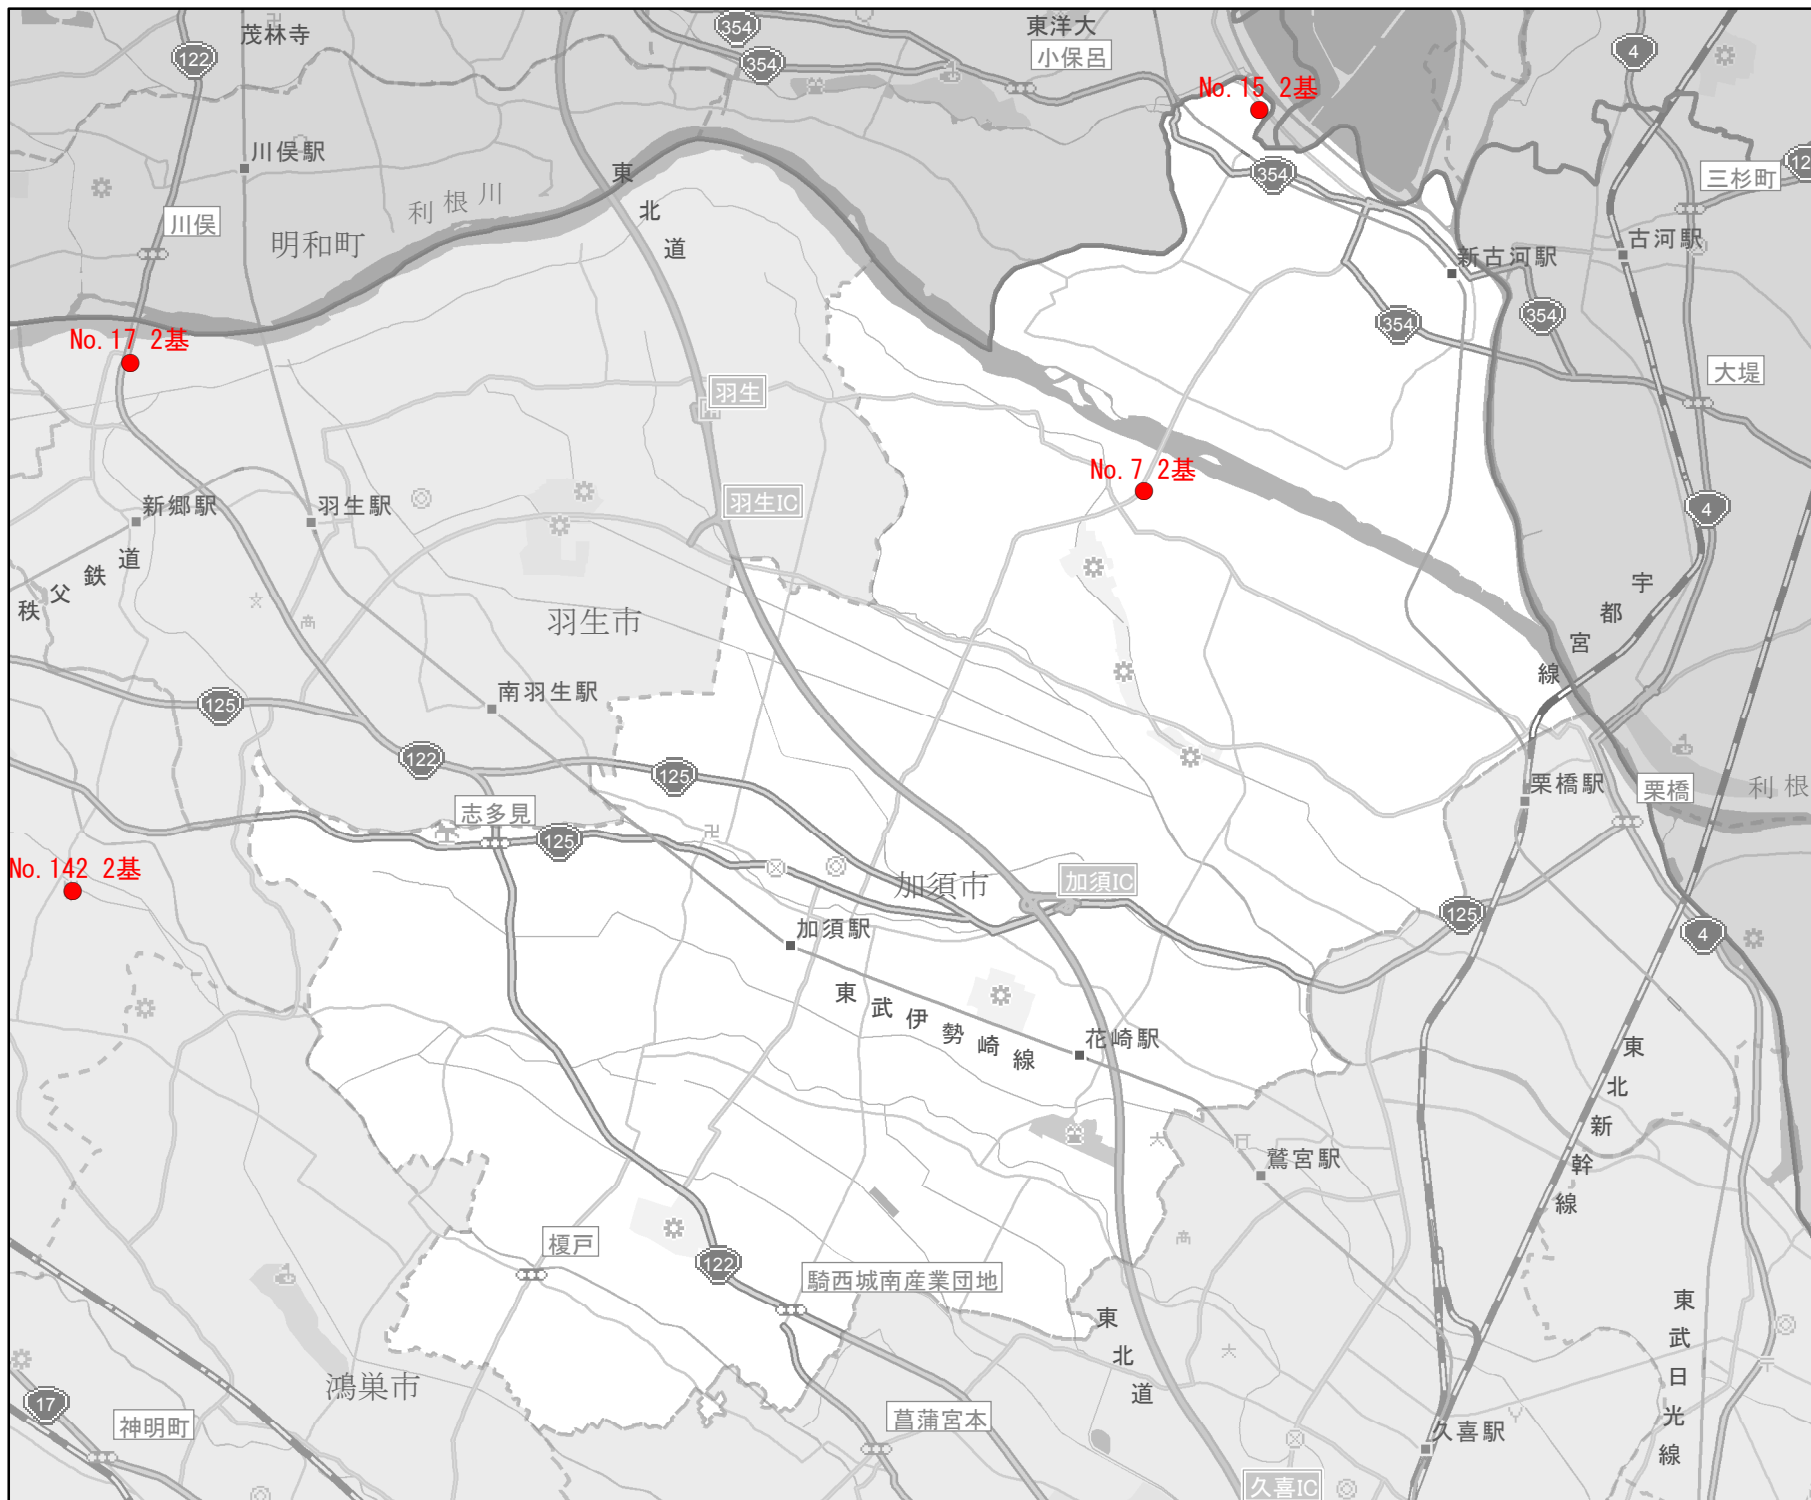

EV・PHV充電 設備設置マップ 【埼玉県】

No.115

加須市

急速充電器
0基

普通充電器
0基

急速もしくは
普通充電器
2基

※設置場所の詳細
加須市下高柳

- 道の駅等・特定施設
- 市区町村境界
- 隣接市区町村
- 隣接都道府県

0 1.5 3 km