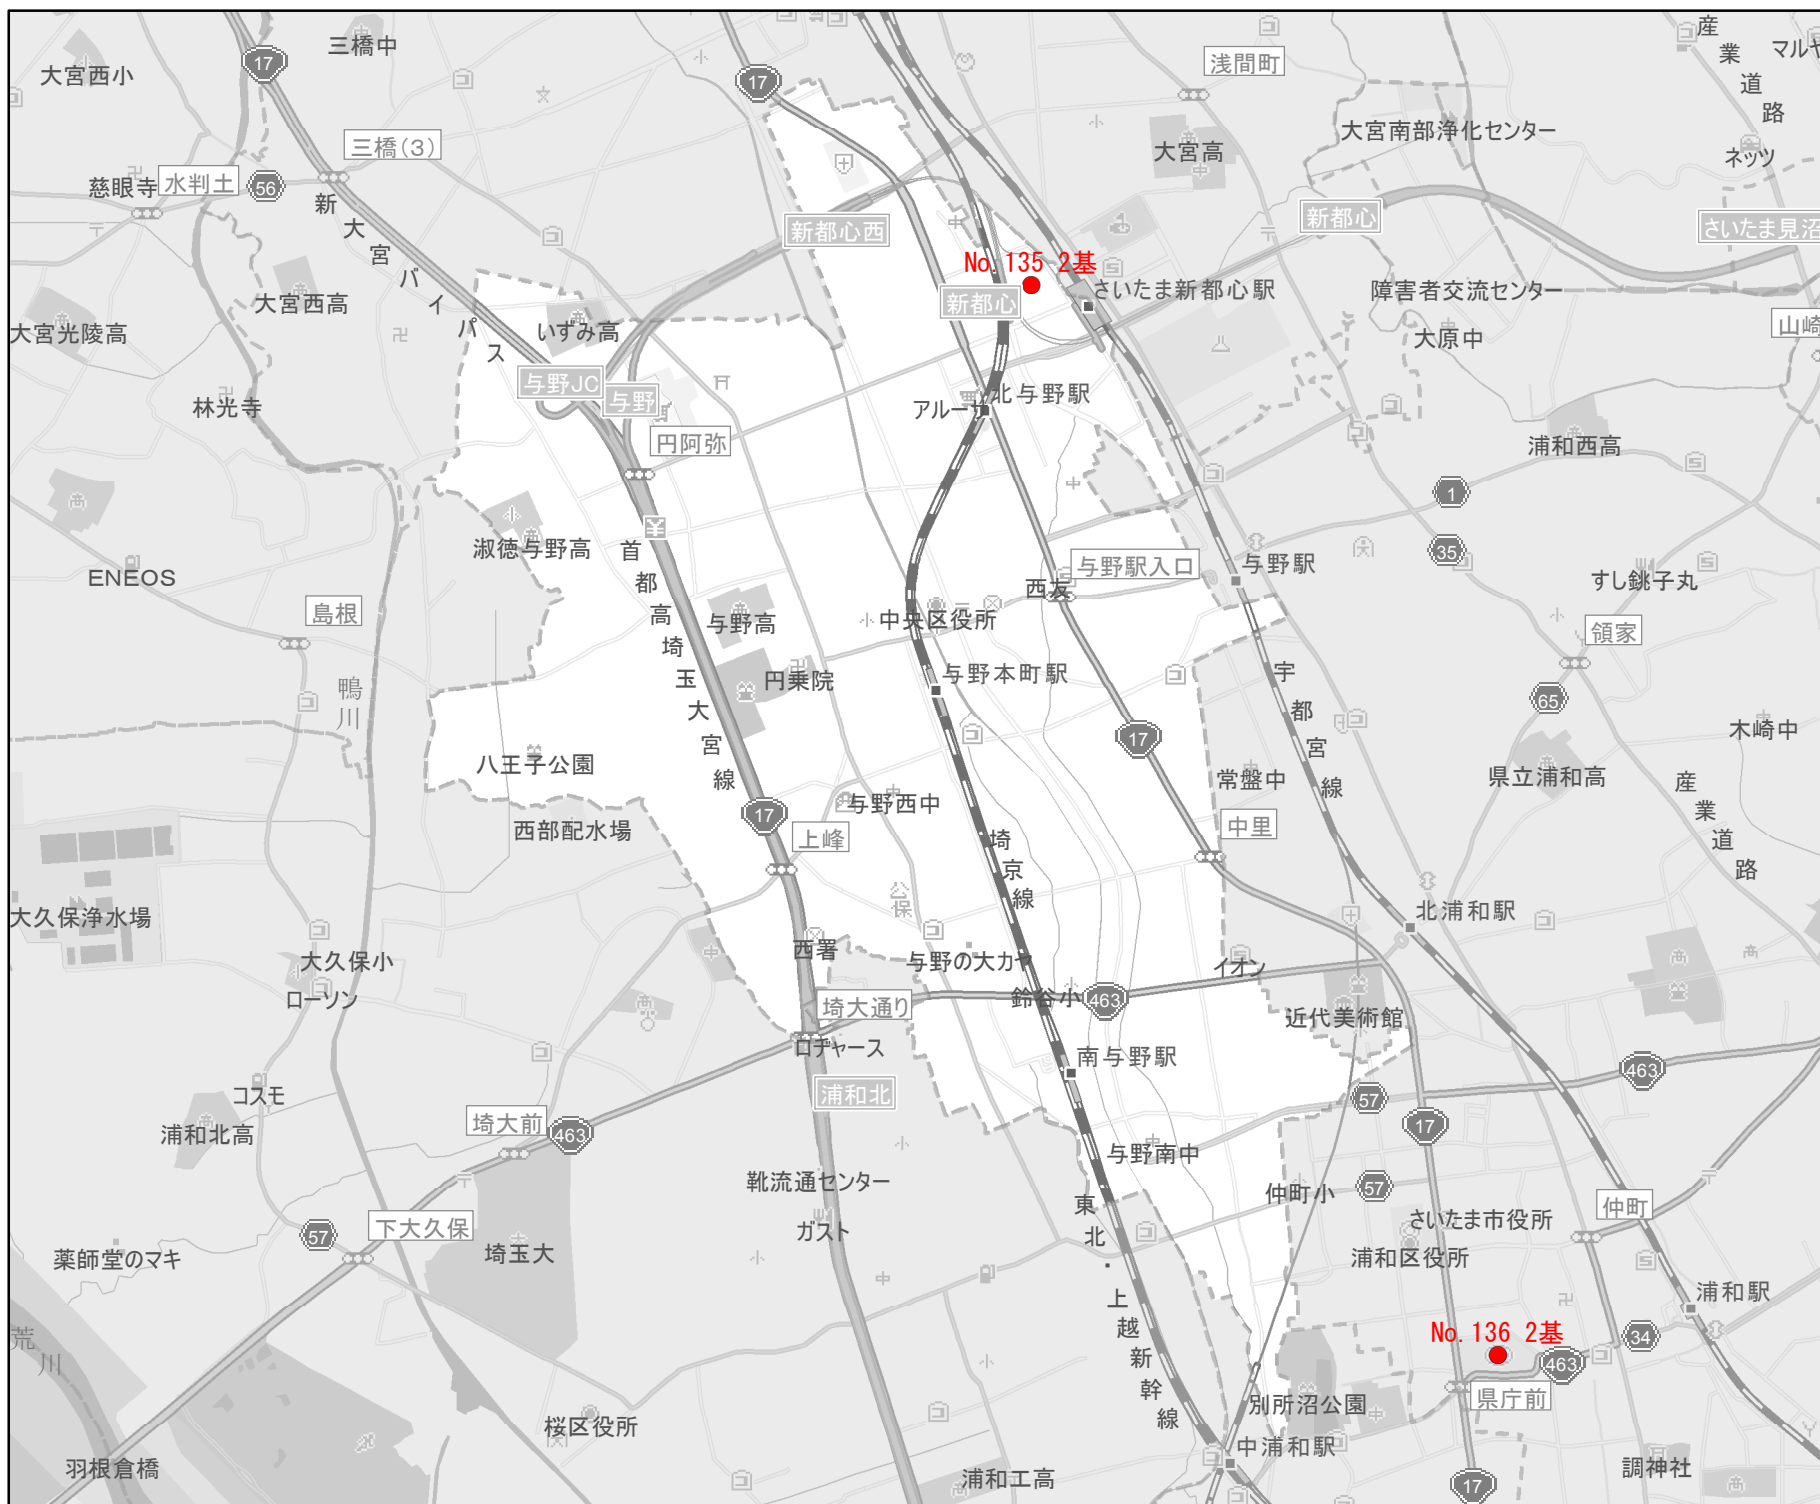

EV・PHV充電 設備設置マップ 【埼玉県】

No. 109

さいたま市中央区

急速充電器
0基

普通充電器
0基

急速もしくは
普通充電器
4基

※設置場所の詳細
さいたま市中央区本町西

- 道の駅等・特定施設
- 市区町村境界
- 隣接市区町村
- 隣接都道府県