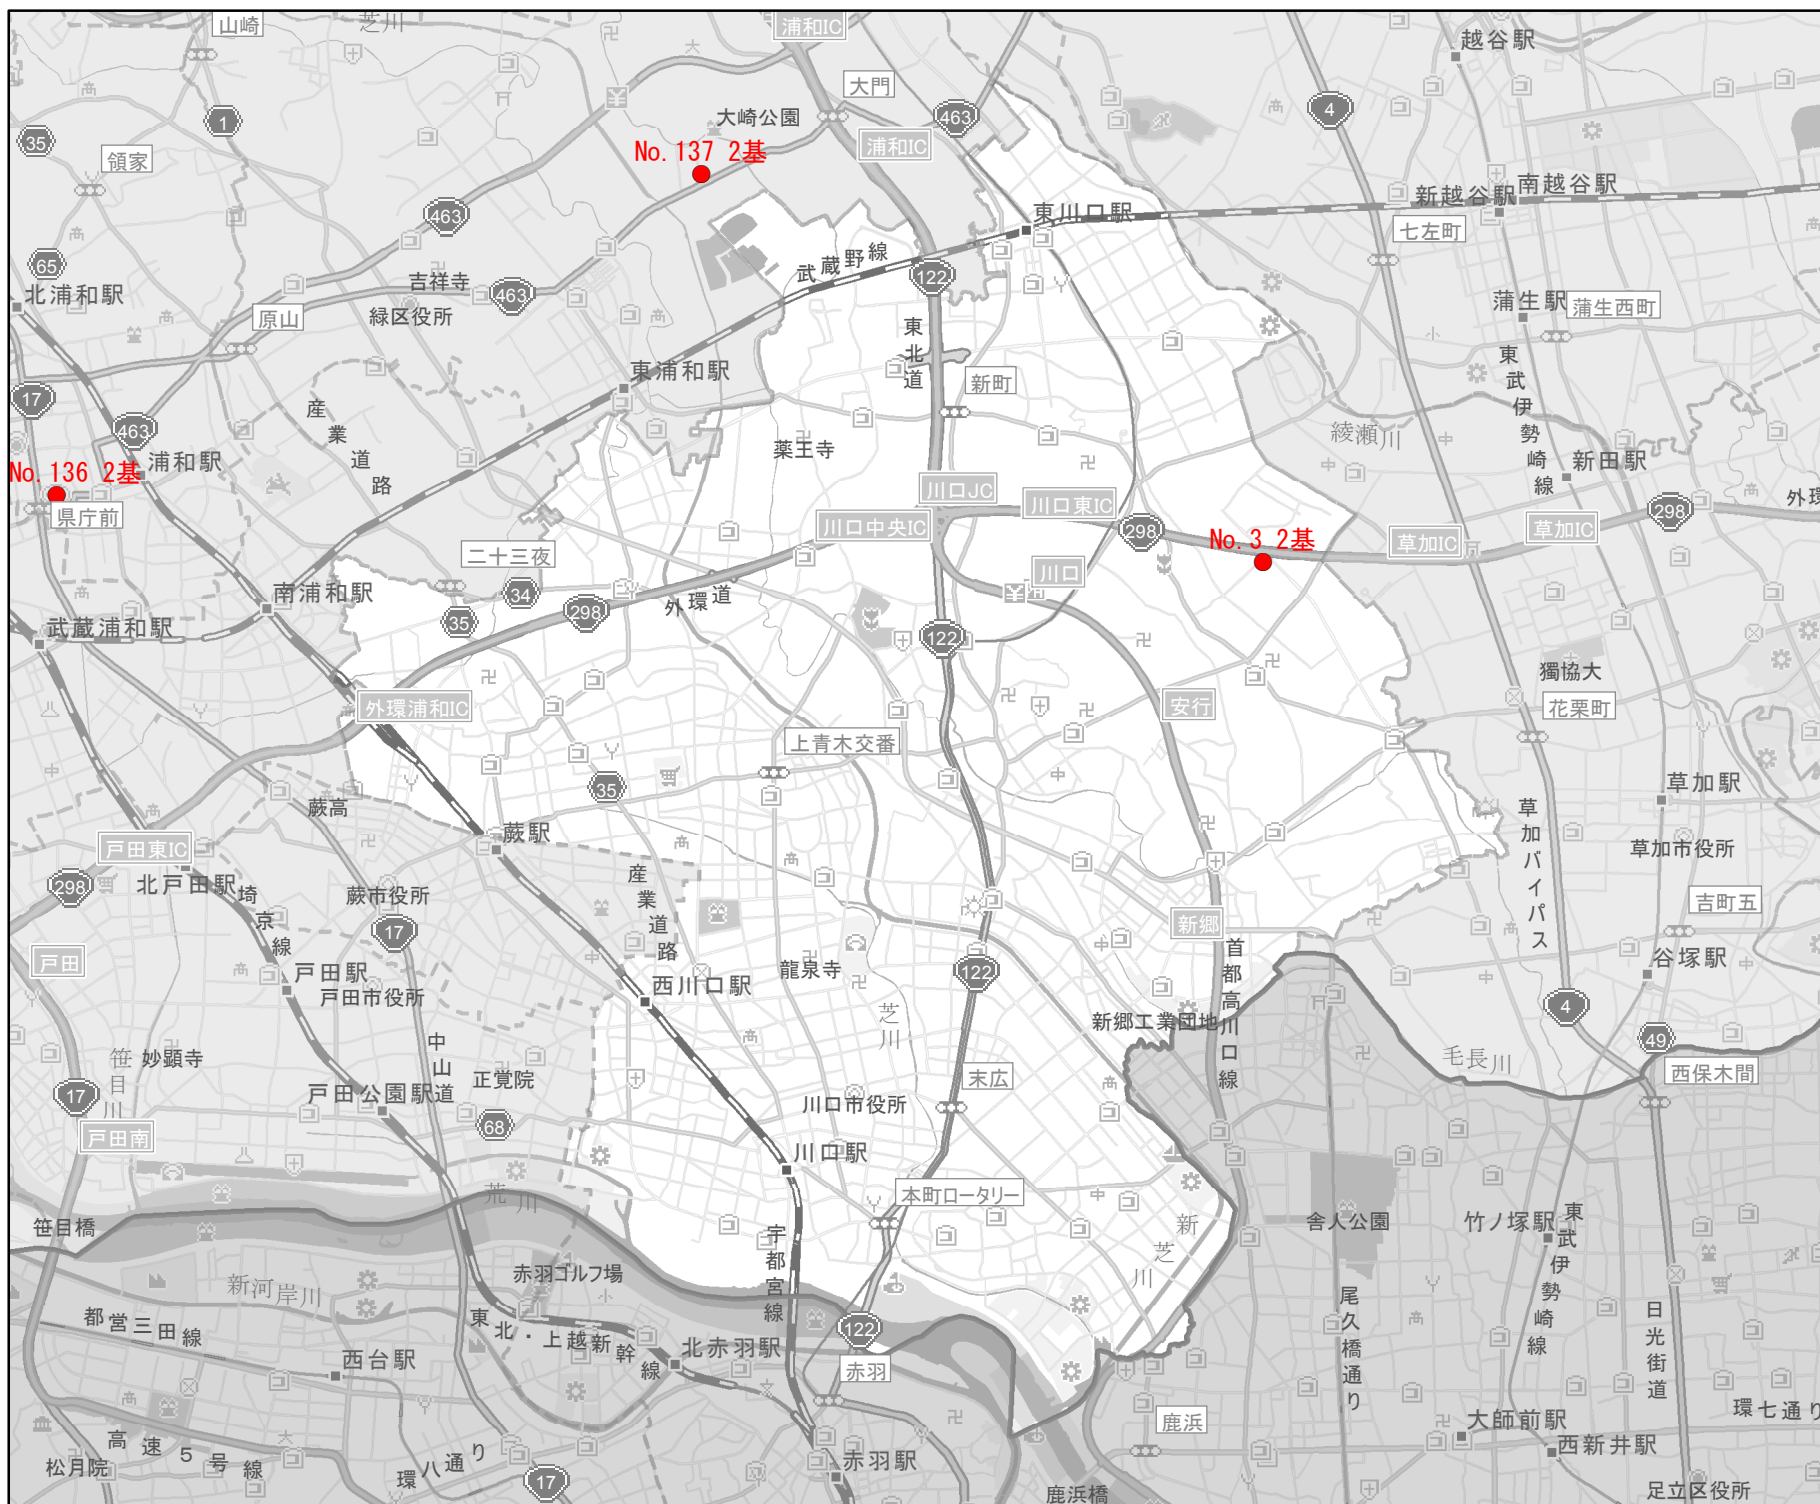

# EV・PHV充電 設備設置マップ 【埼玉県】

No. 102

川口市

急速充電器  
0基

普通充電器  
0基

急速もしくは  
普通充電器  
6基

※設置場所の詳細

No. 102 川口市前川  
急速もしくは普通充電器：4基

No. 103 川口市本町  
急速もしくは普通充電器：2基

- 道の駅等・特定施設
- 市区町村境界
- 隣接市区町村
- 隣接都道府県