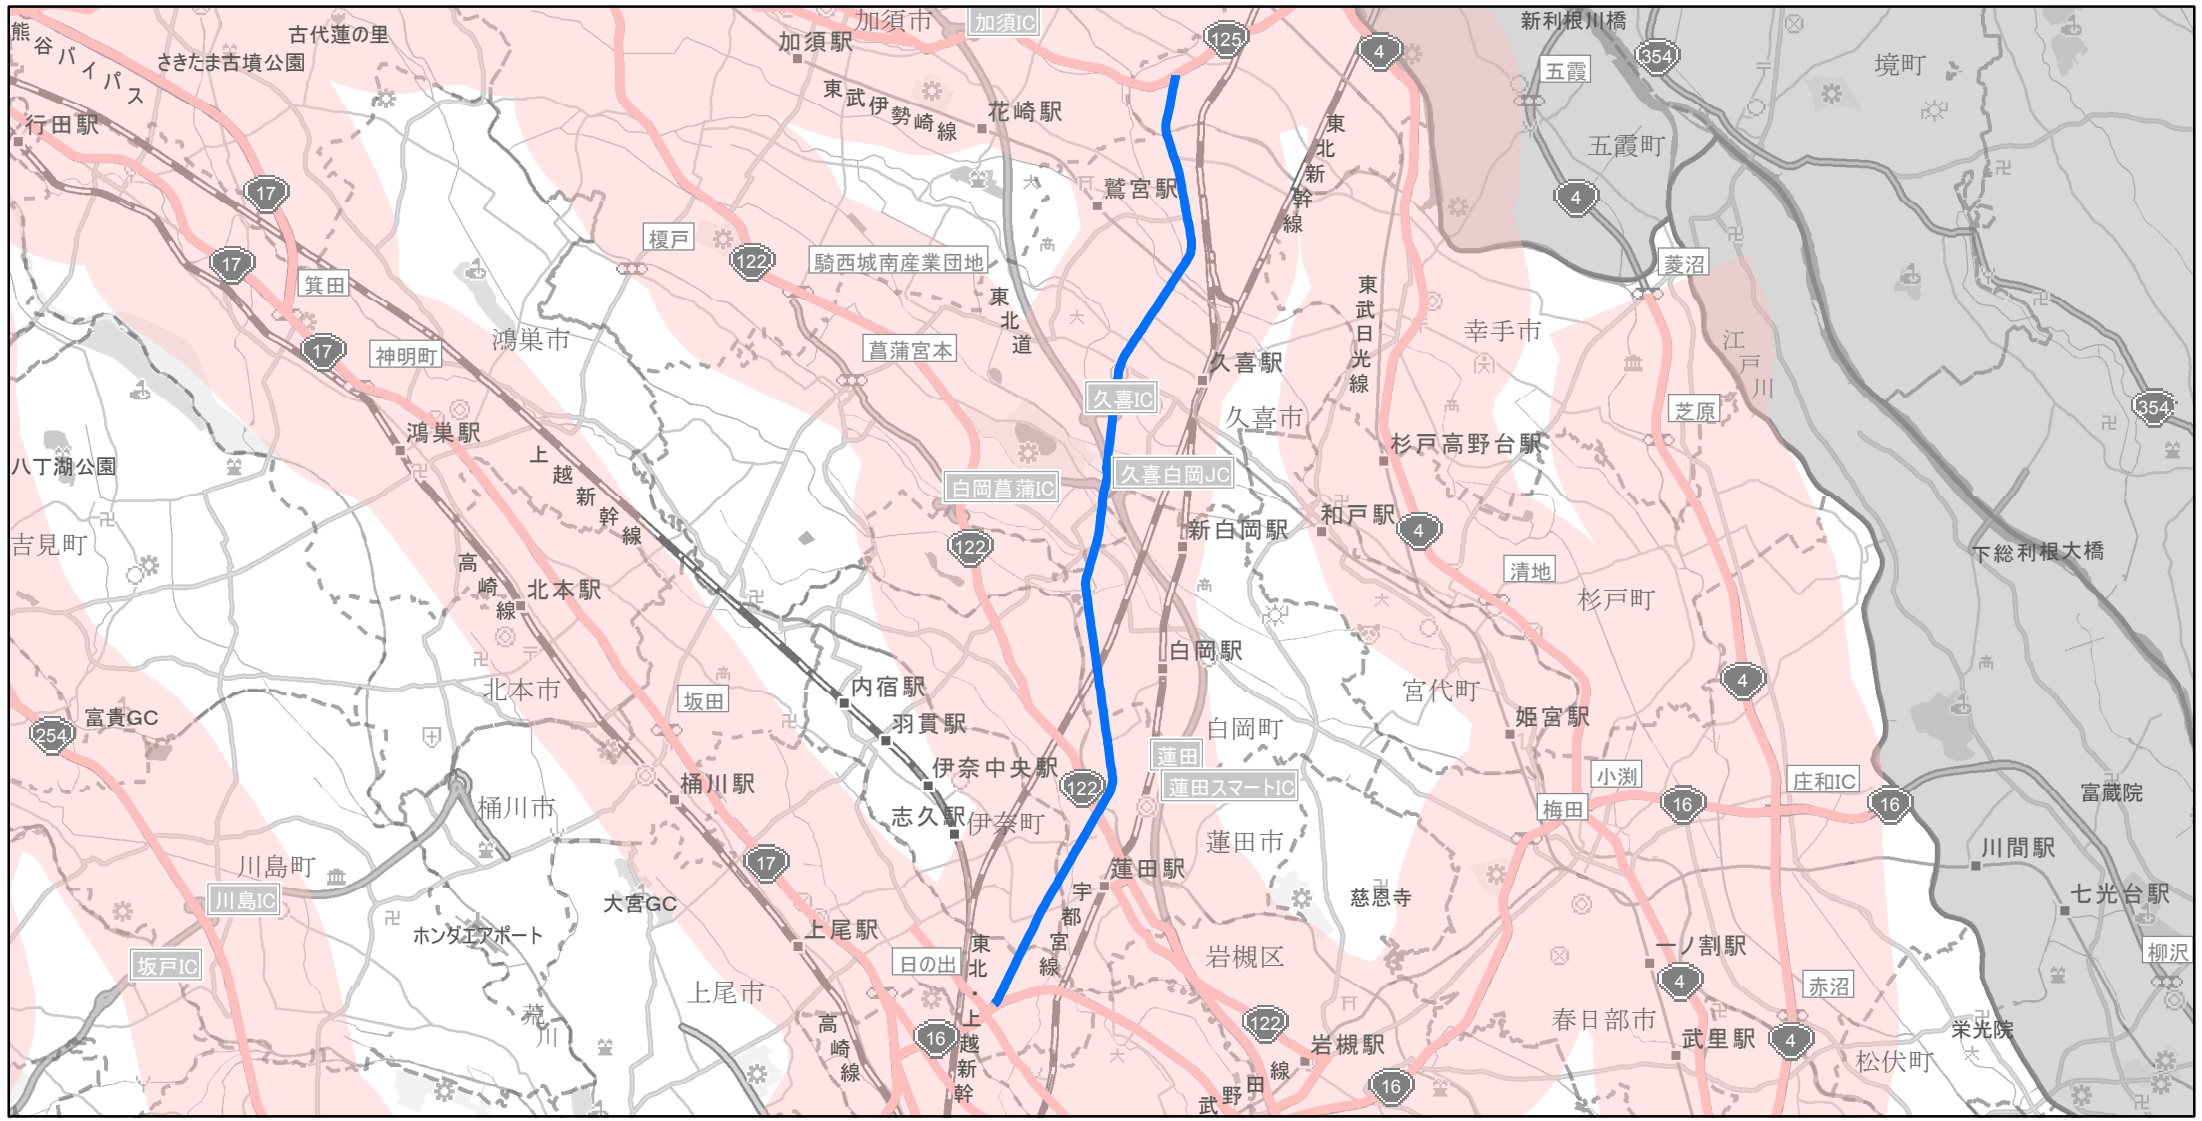

急速充電器 0基
 普通充電器 0基
 急速もしくは普通充電器 2基

【埼玉県】EV・PHV充電設備設置マップ

【主要道路等沿線（幅2km）】No.70

2桁道10km毎、3桁道15km毎

県道3号線原市交差点（上尾市原市）から高柳交差点（久喜市高柳）の沿線

(C) PASCO (C) INCREMENT P

- 主要道路等沿線
- 主要道路等沿線(その他)
- 設置範囲
- 隣接都道府県

0 2.5 5 km