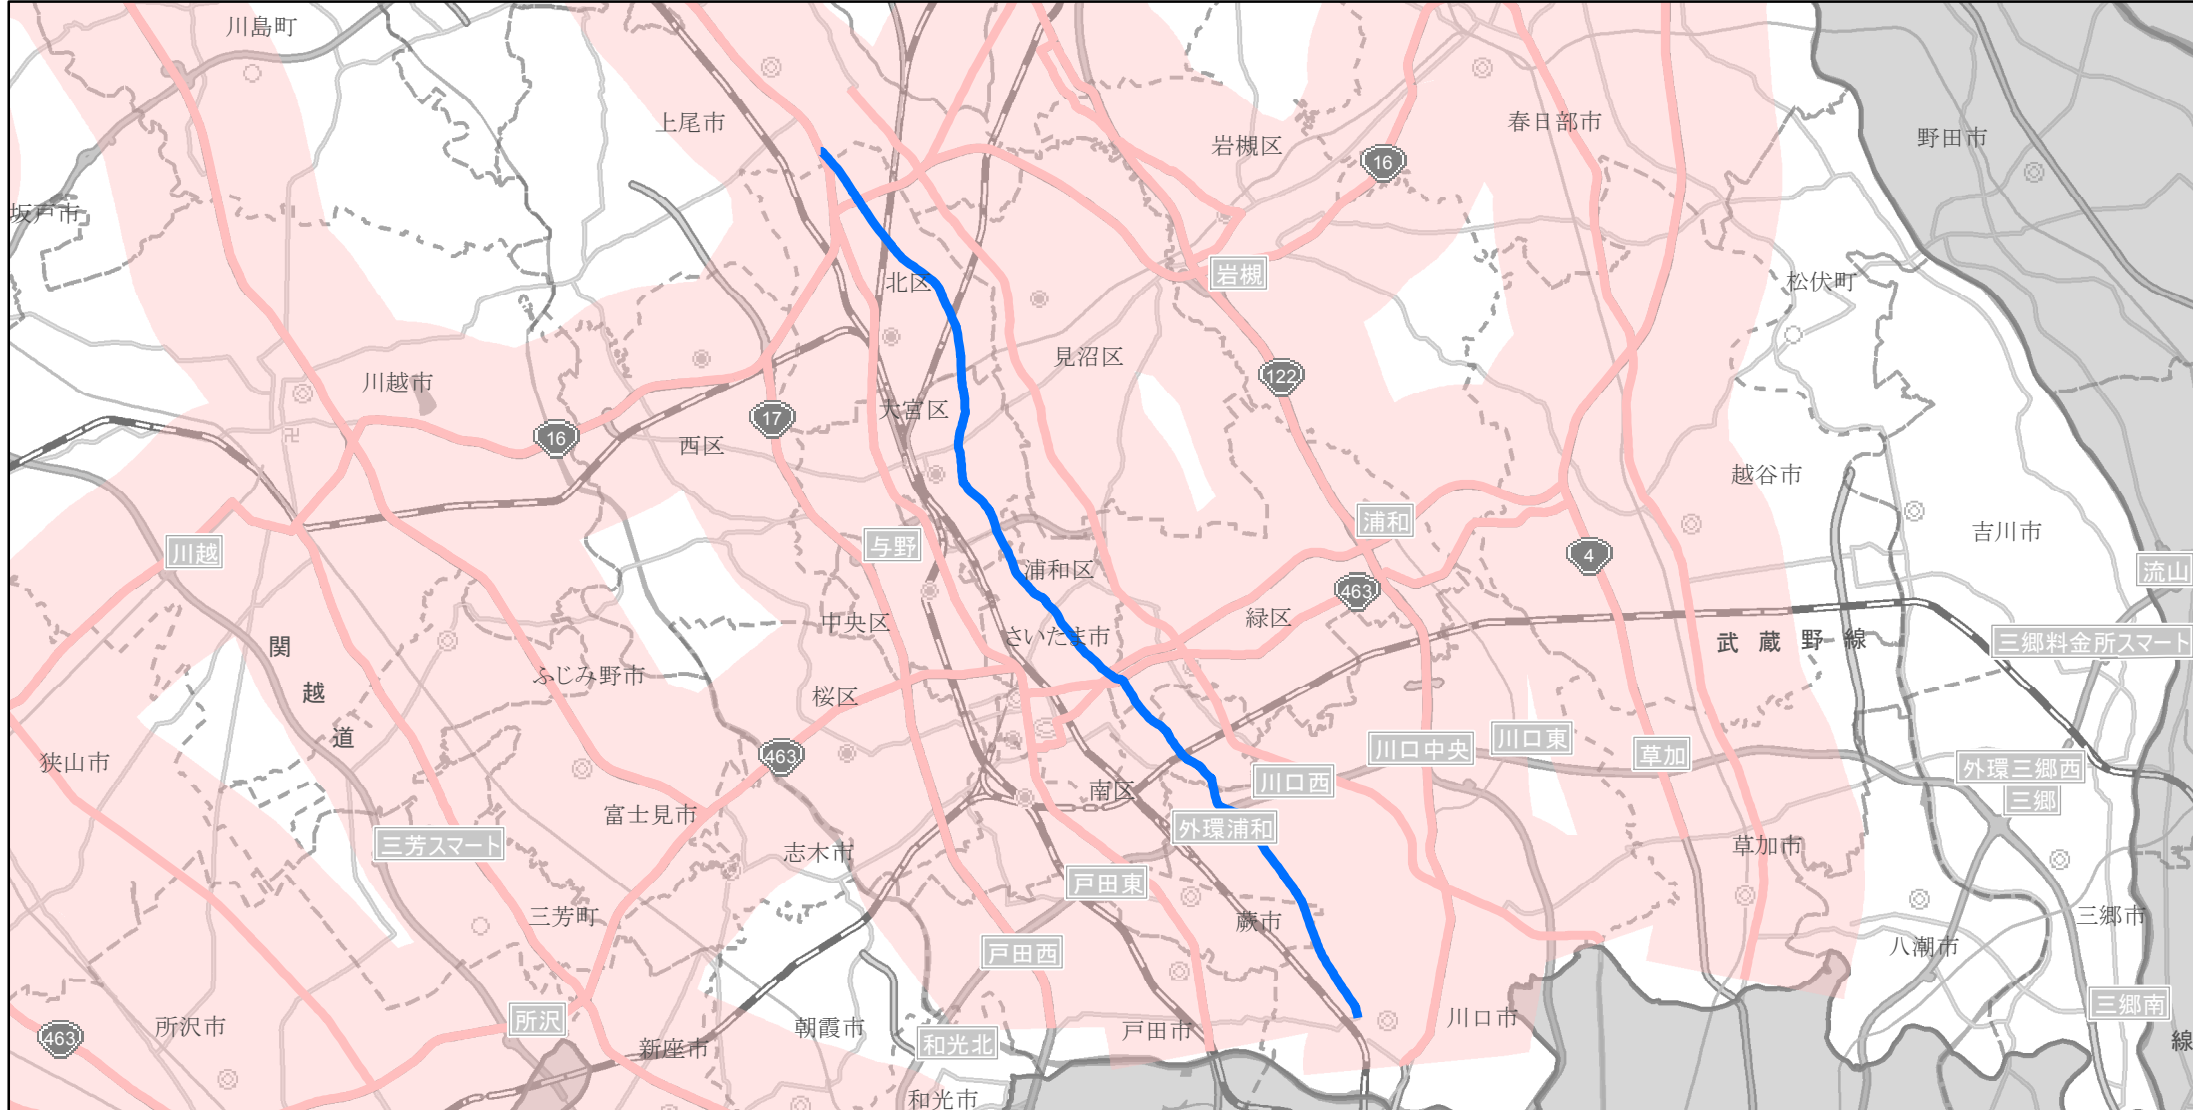

【埼玉県】EV・PHV充電設備設置マップ

【主要道路等沿線（幅2km）】No.69

2桁道10km毎、3桁道15km毎

急速もしくは普通充電器

急速充電器 0基

普通充電器 0基

2基

産業道路川口陸橋下交差点（川口市幸町3）から日の出交差点（上尾市日の出1）の沿線

(C) PASCO (C) INCREMENT P

- 主要道路等沿線
- 主要道路等沿線(その他)
- 設置範囲
- 隣接都道府県