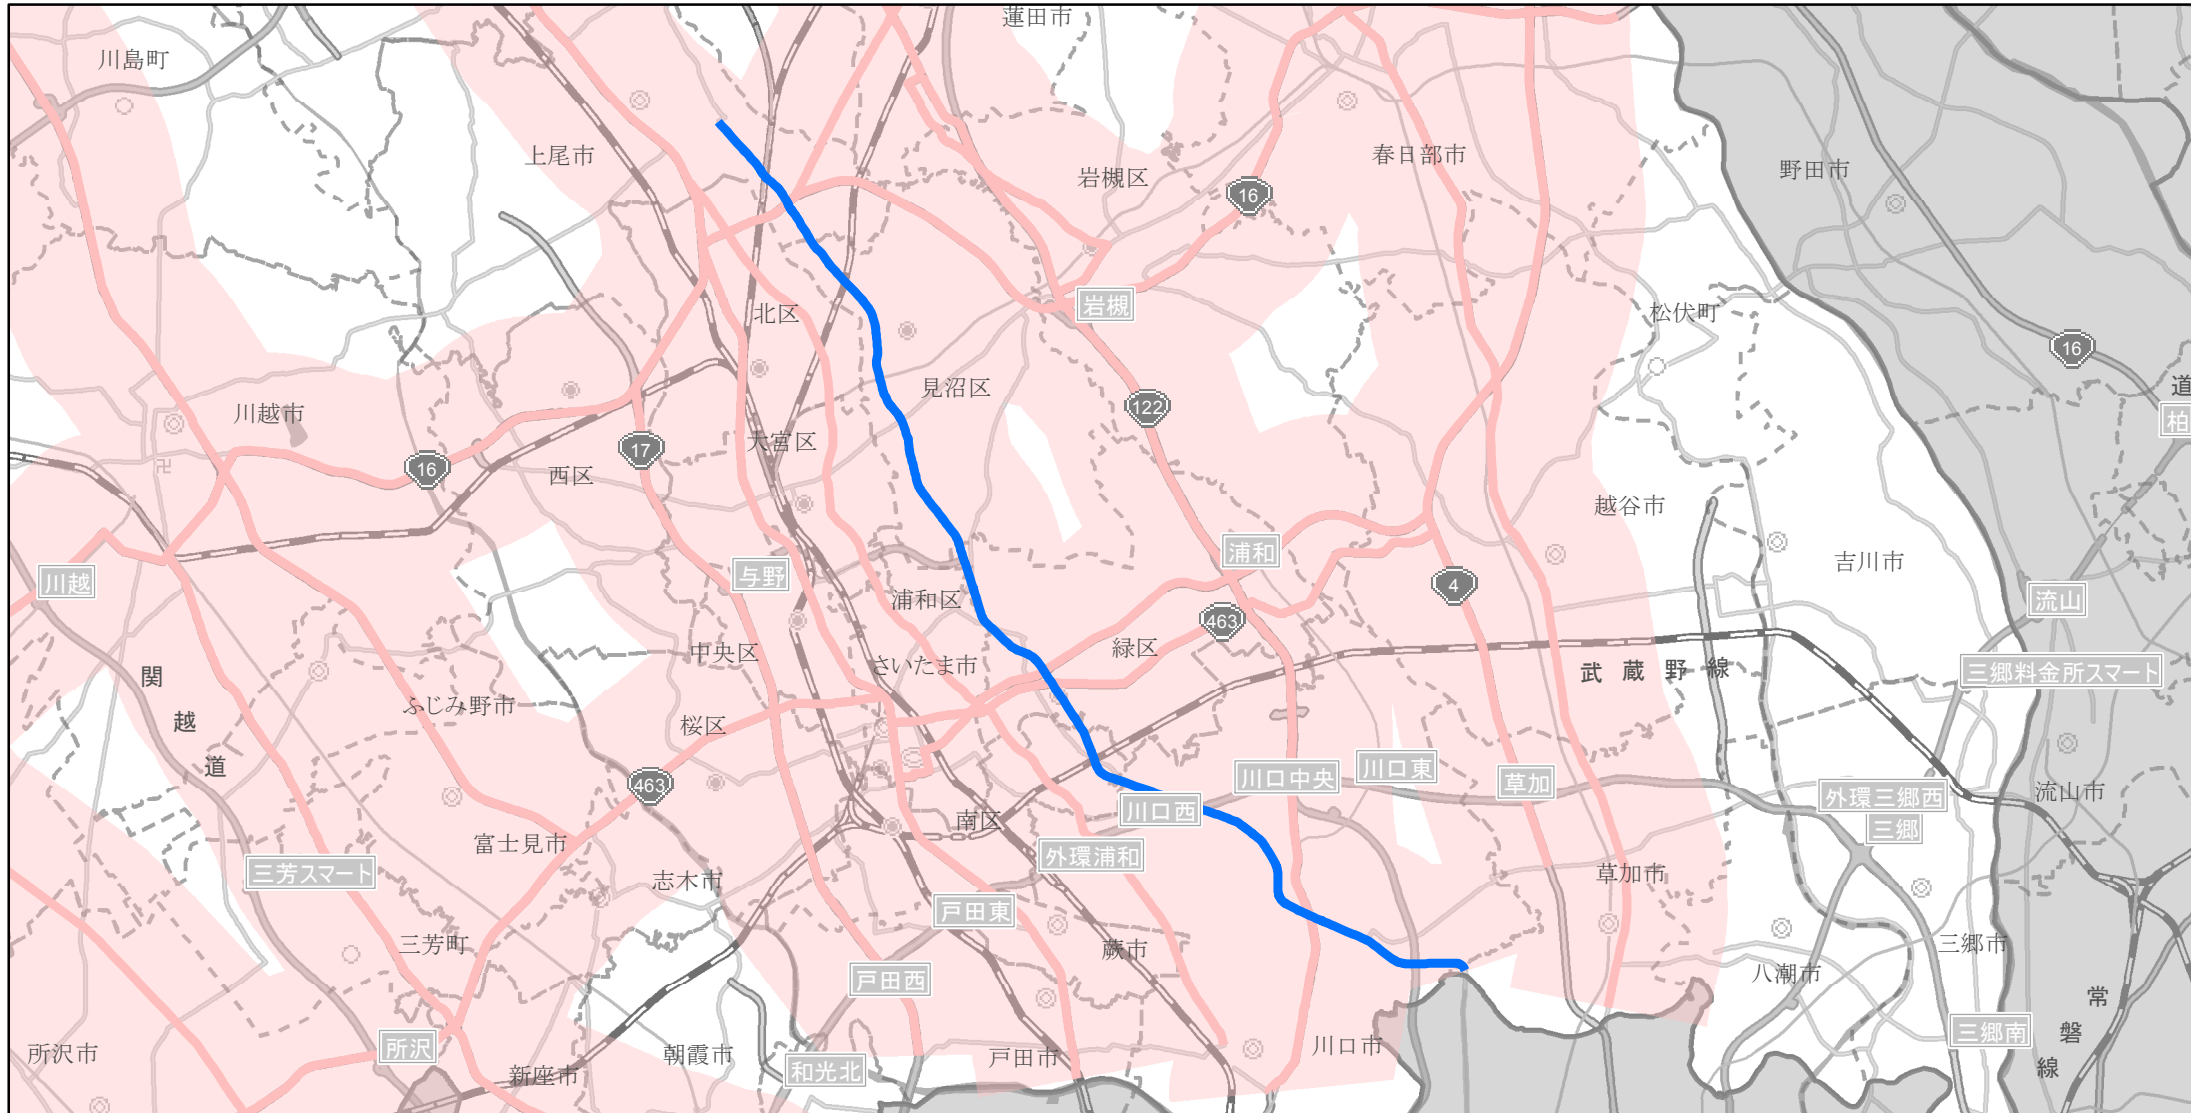

# 【埼玉県】EV・PHV充電設備設置マップ

【主要道路等沿線（幅2km）】No.68

2桁道10km毎、3桁道15km毎

急速充電器 0基  
普通充電器 0基  
急速もしくは普通充電器 2基

第二産業道路遊馬町（西）交差点（草加市遊馬）から上尾運動公園入口交差点（上尾市下）の沿線

(C) PASCO (C) INCREMENT P