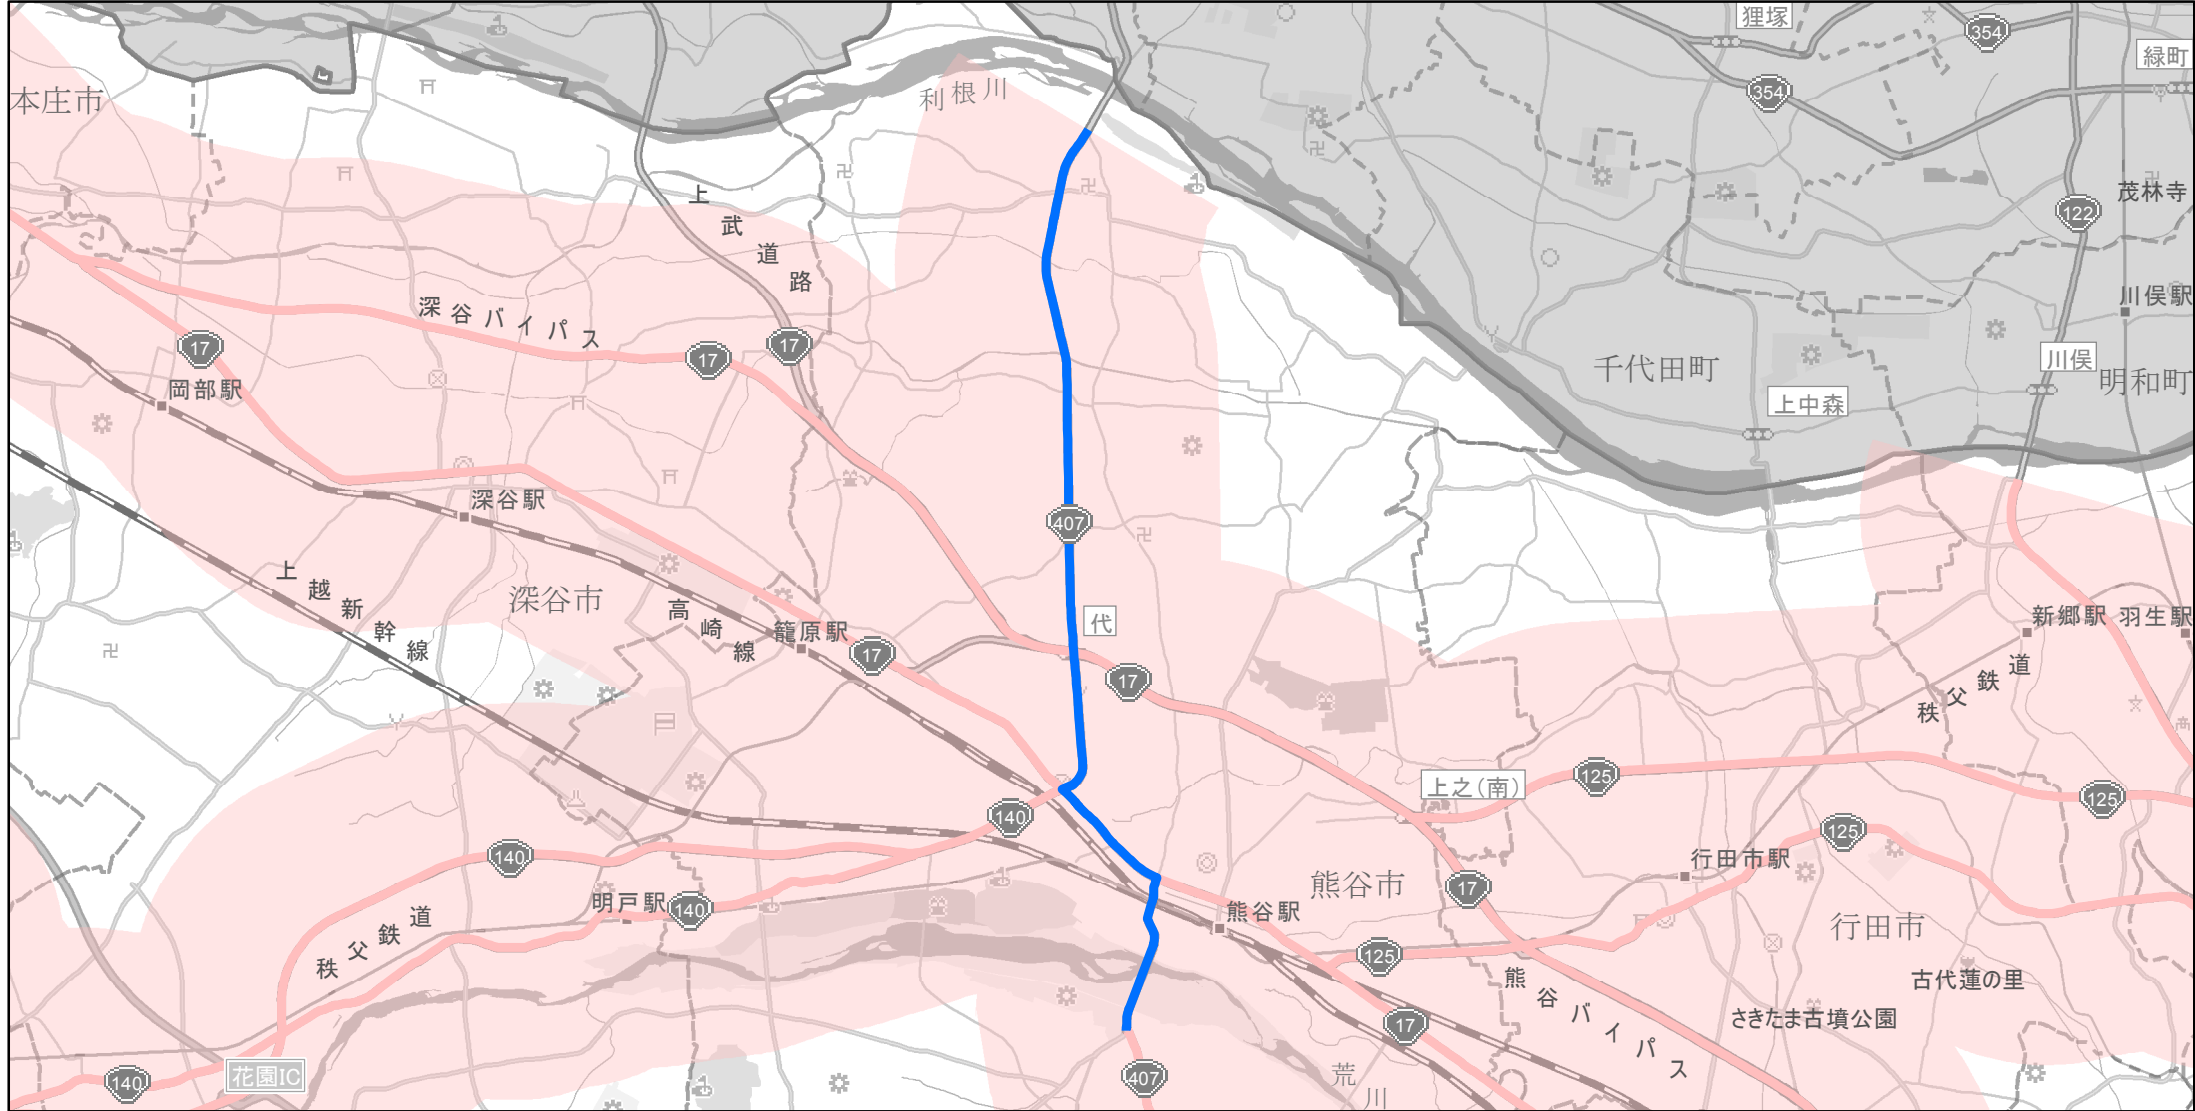

# 【埼玉県】EV・PHV充電設備設置マップ

## 【主要道路等沿線（幅2km）】No.63

2桁道10km毎、3桁道15km毎

急速もしくは普通充電器 2基

急速充電器 0基  
普通充電器 0基

国道407号線村岡交差点（熊谷市村岡）から刀水橋交差点（熊谷市妻沼）の沿線

(C) PASCO (C) INCREMENT P

- 主要道路等沿線
- 主要道路等沿線(その他)
- 設置範囲
- 隣接都道府県