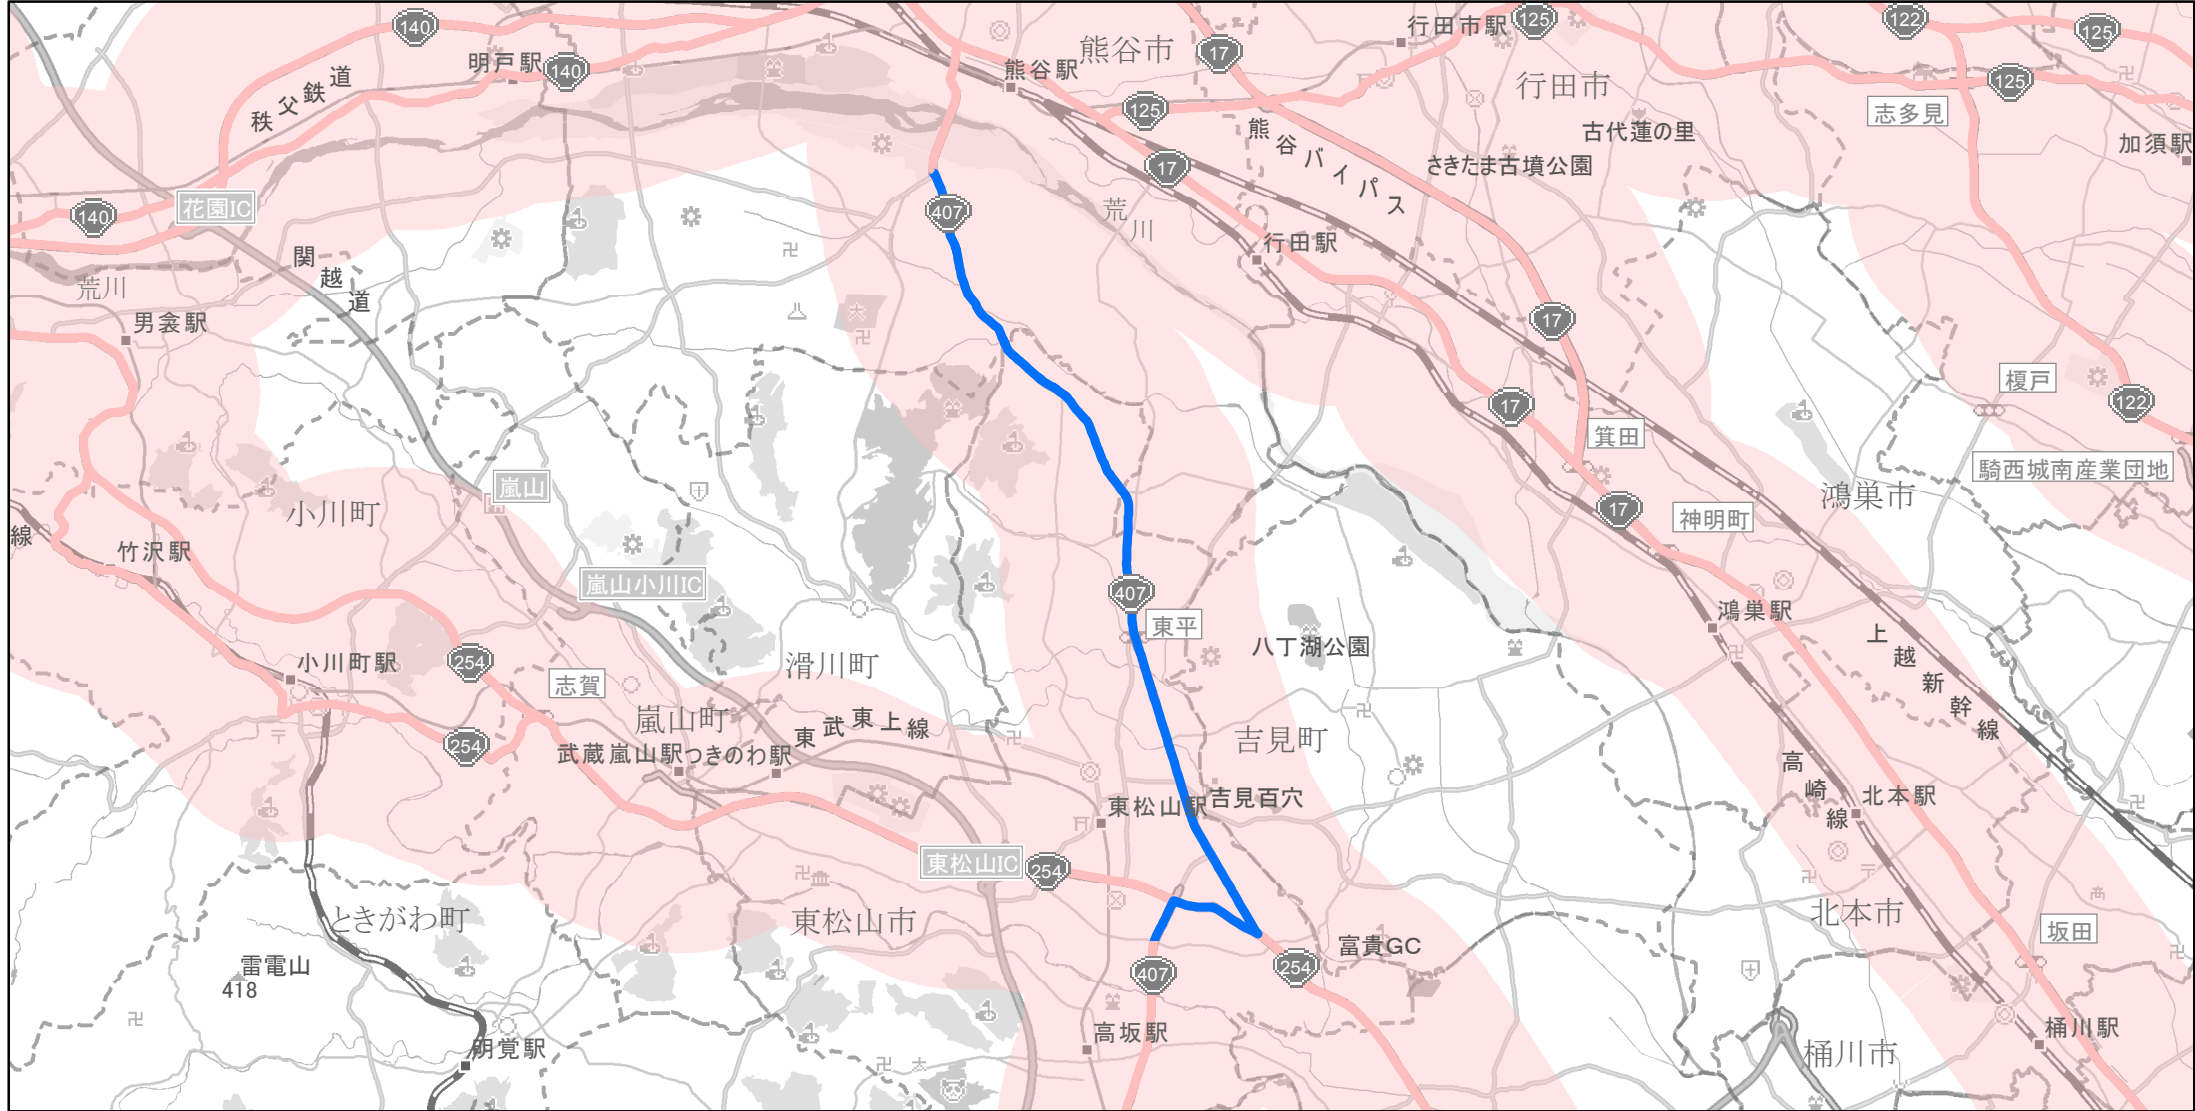

# 【埼玉県】EV・PHV充電設備設置マップ

## 【主要道路等沿線（幅2km）】No.62

急速充電器 0基  
 普通充電器 0基  
 急速もしくは普通充電器 2基

2桁道 10km毎、3桁道 15km毎

国道407号線下野本交差点（東松山市下野本）から村岡交差点（熊谷市村岡）の沿線

(C) PASCO (C) INCREMENT P

- 主要道路等沿線
- 主要道路等沿線(その他)
- 設置範囲
- 隣接都道府県