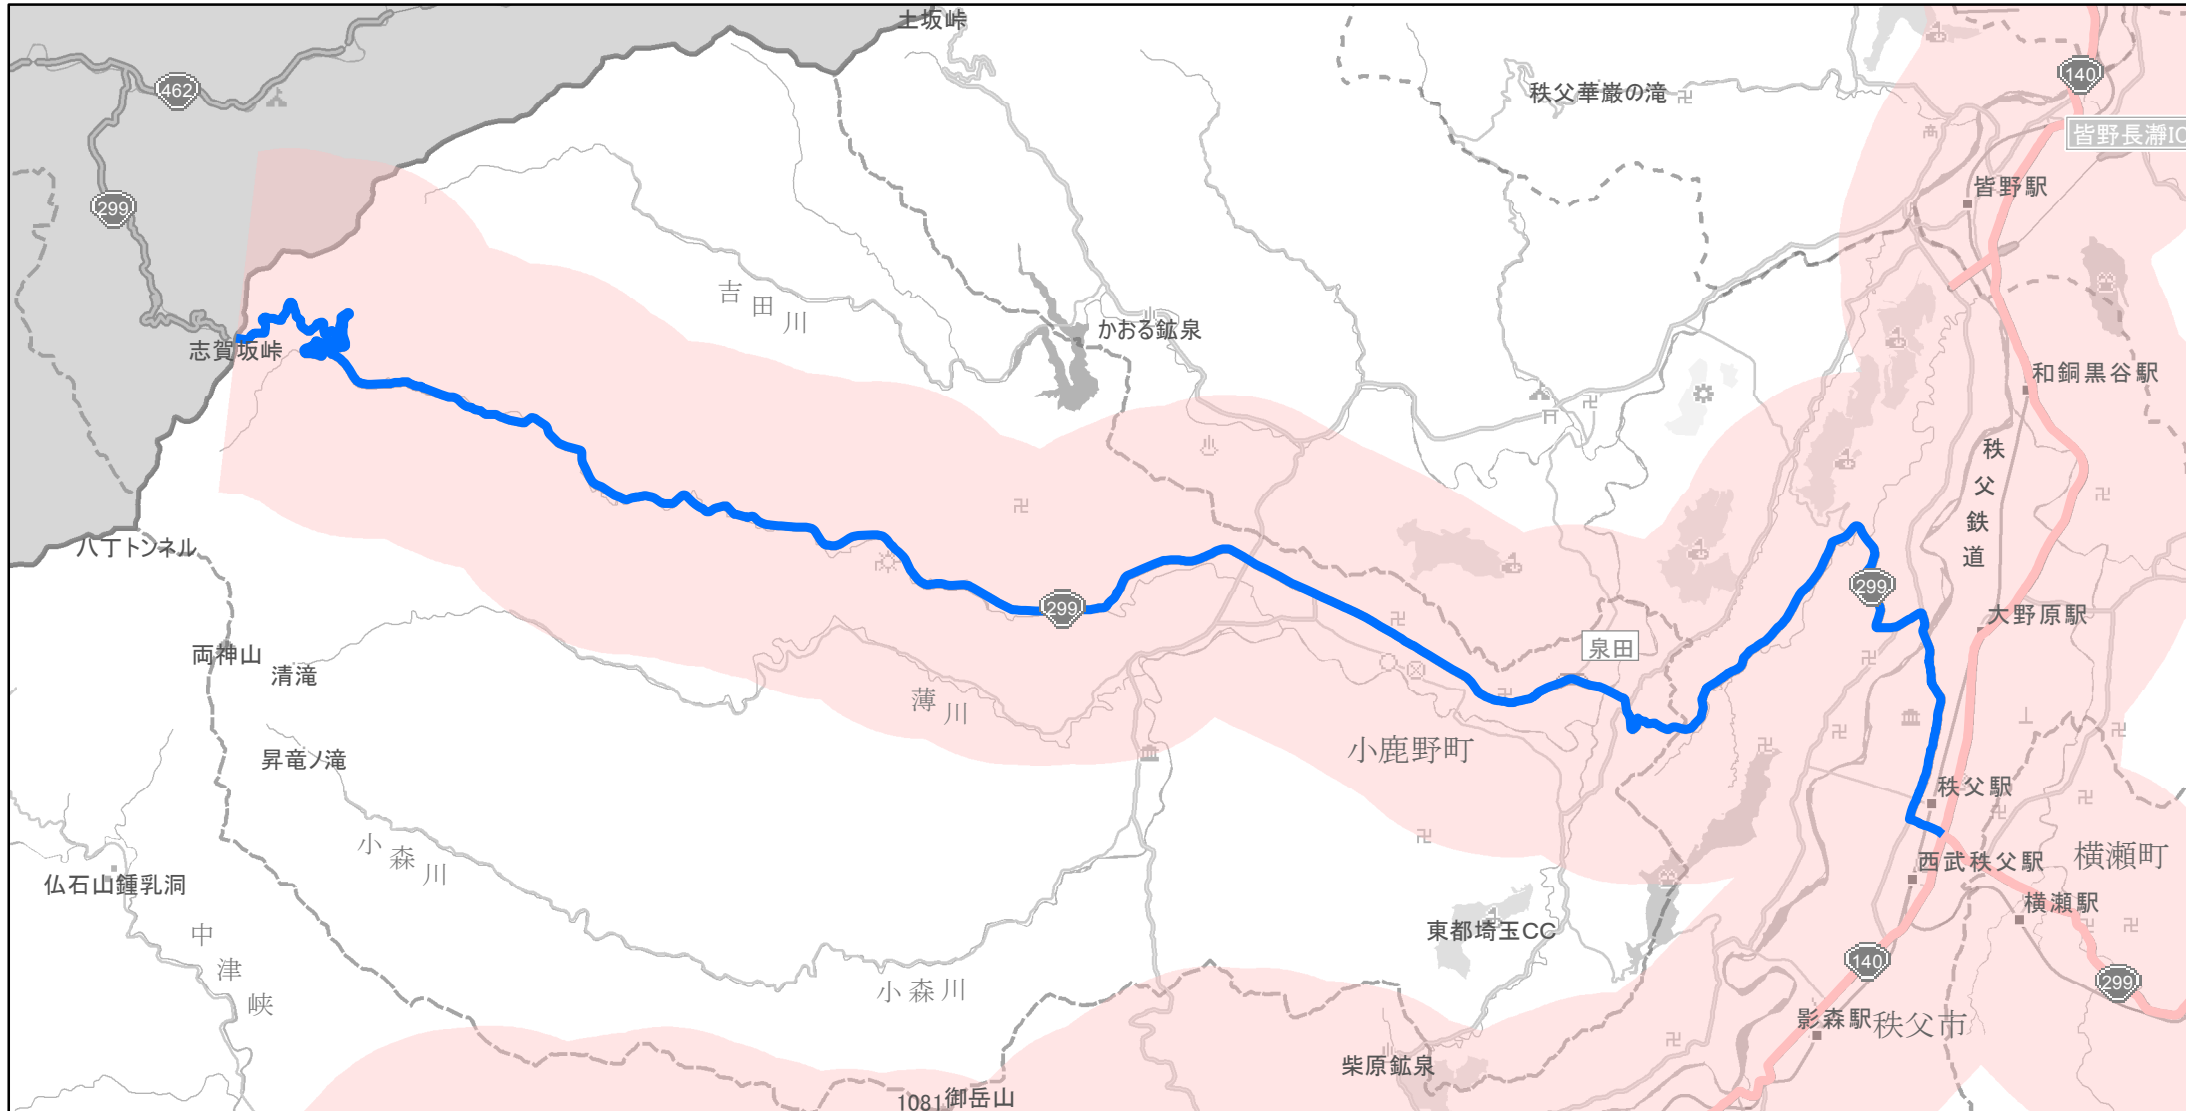

# 【埼玉県】EV・PHV充電設備設置マップ

## 【主要道路等沿線（幅2km）】No.59

2桁道10km毎、3桁道15km毎

急速もしくは普通充電器 2基

急速充電器 0基  
普通充電器 0基

国道299号線上野町交差点（秩父市上野町）から志賀坂トンネル（小鹿野町河原沢）の沿線

(C) PASCO (C) INCREMENT P

- 主要道路等沿線
- 主要道路等沿線(その他)
- 設置範囲
- 隣接都道府県