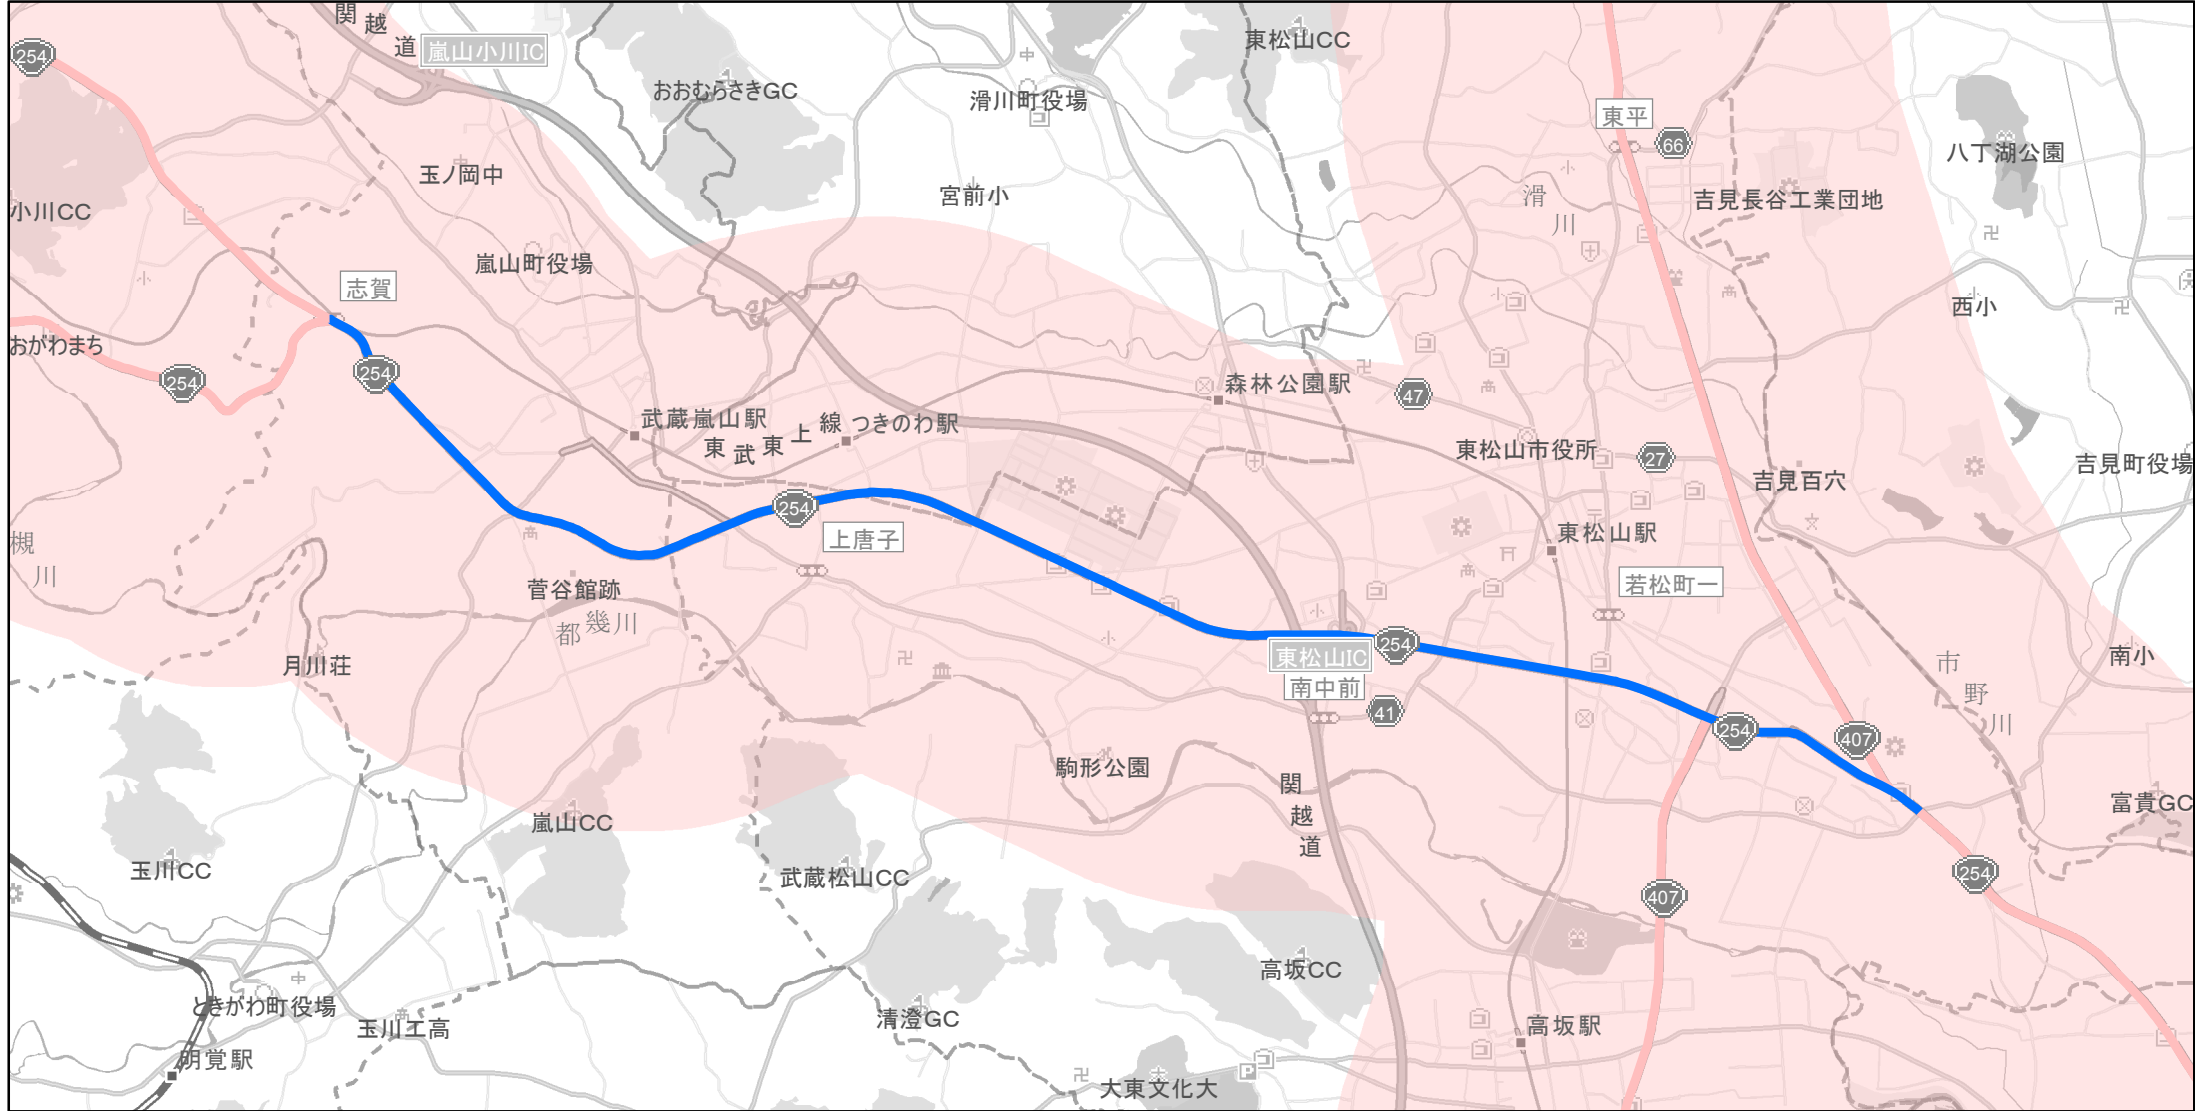

【埼玉県】EV・PHV充電設備設置マップ

【主要道路等沿線（幅2km）】No.53

2桁道10km毎、3桁道15km毎

急速もしくは普通充電器 2基

急速充電器 0基
普通充電器 0基

国道254号線古凍交差点（東松山市古凍）から志賀交差点（嵐山町志賀）の沿線

(C) PASCO (C) INCREMENT P

- 主要道路等沿線
- 主要道路等沿線(その他)
- 設置範囲
- 隣接都道府県