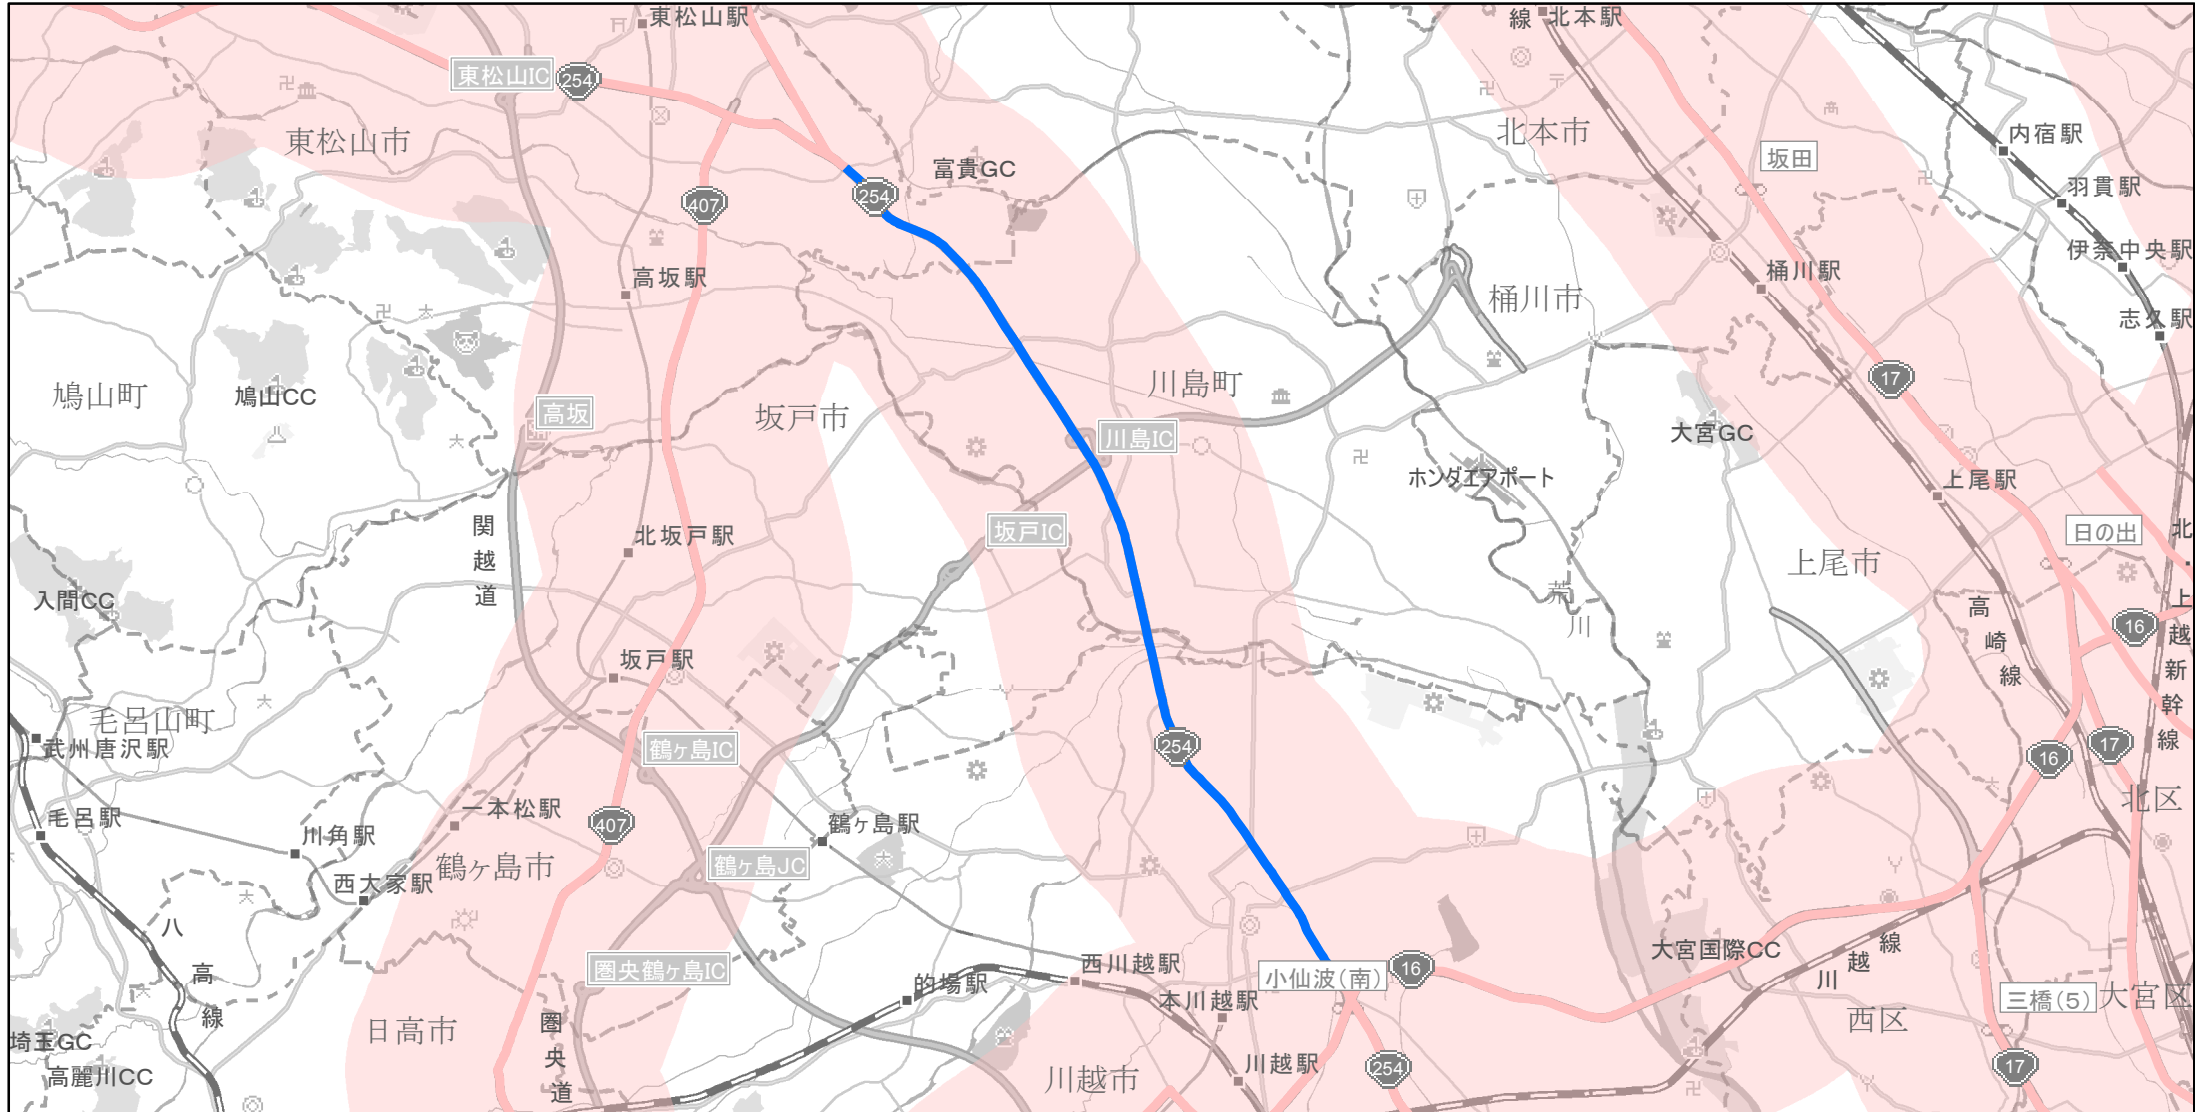

【埼玉県】EV・PHV充電設備設置マップ

【主要道路等沿線（幅2km）】No.52

2桁道10km毎、3桁道15km毎

急速もしくは普通充電器 2基

急速充電器 0基
普通充電器 0基

国道254号線小仙波交差点（川越市小仙波）から古凍交差点（東松山市古凍）の沿線

(C) PASCO (C) INCREMENT P

- 主要道路等沿線
- 主要道路等沿線(その他)
- 設置範囲
- 隣接都道府県