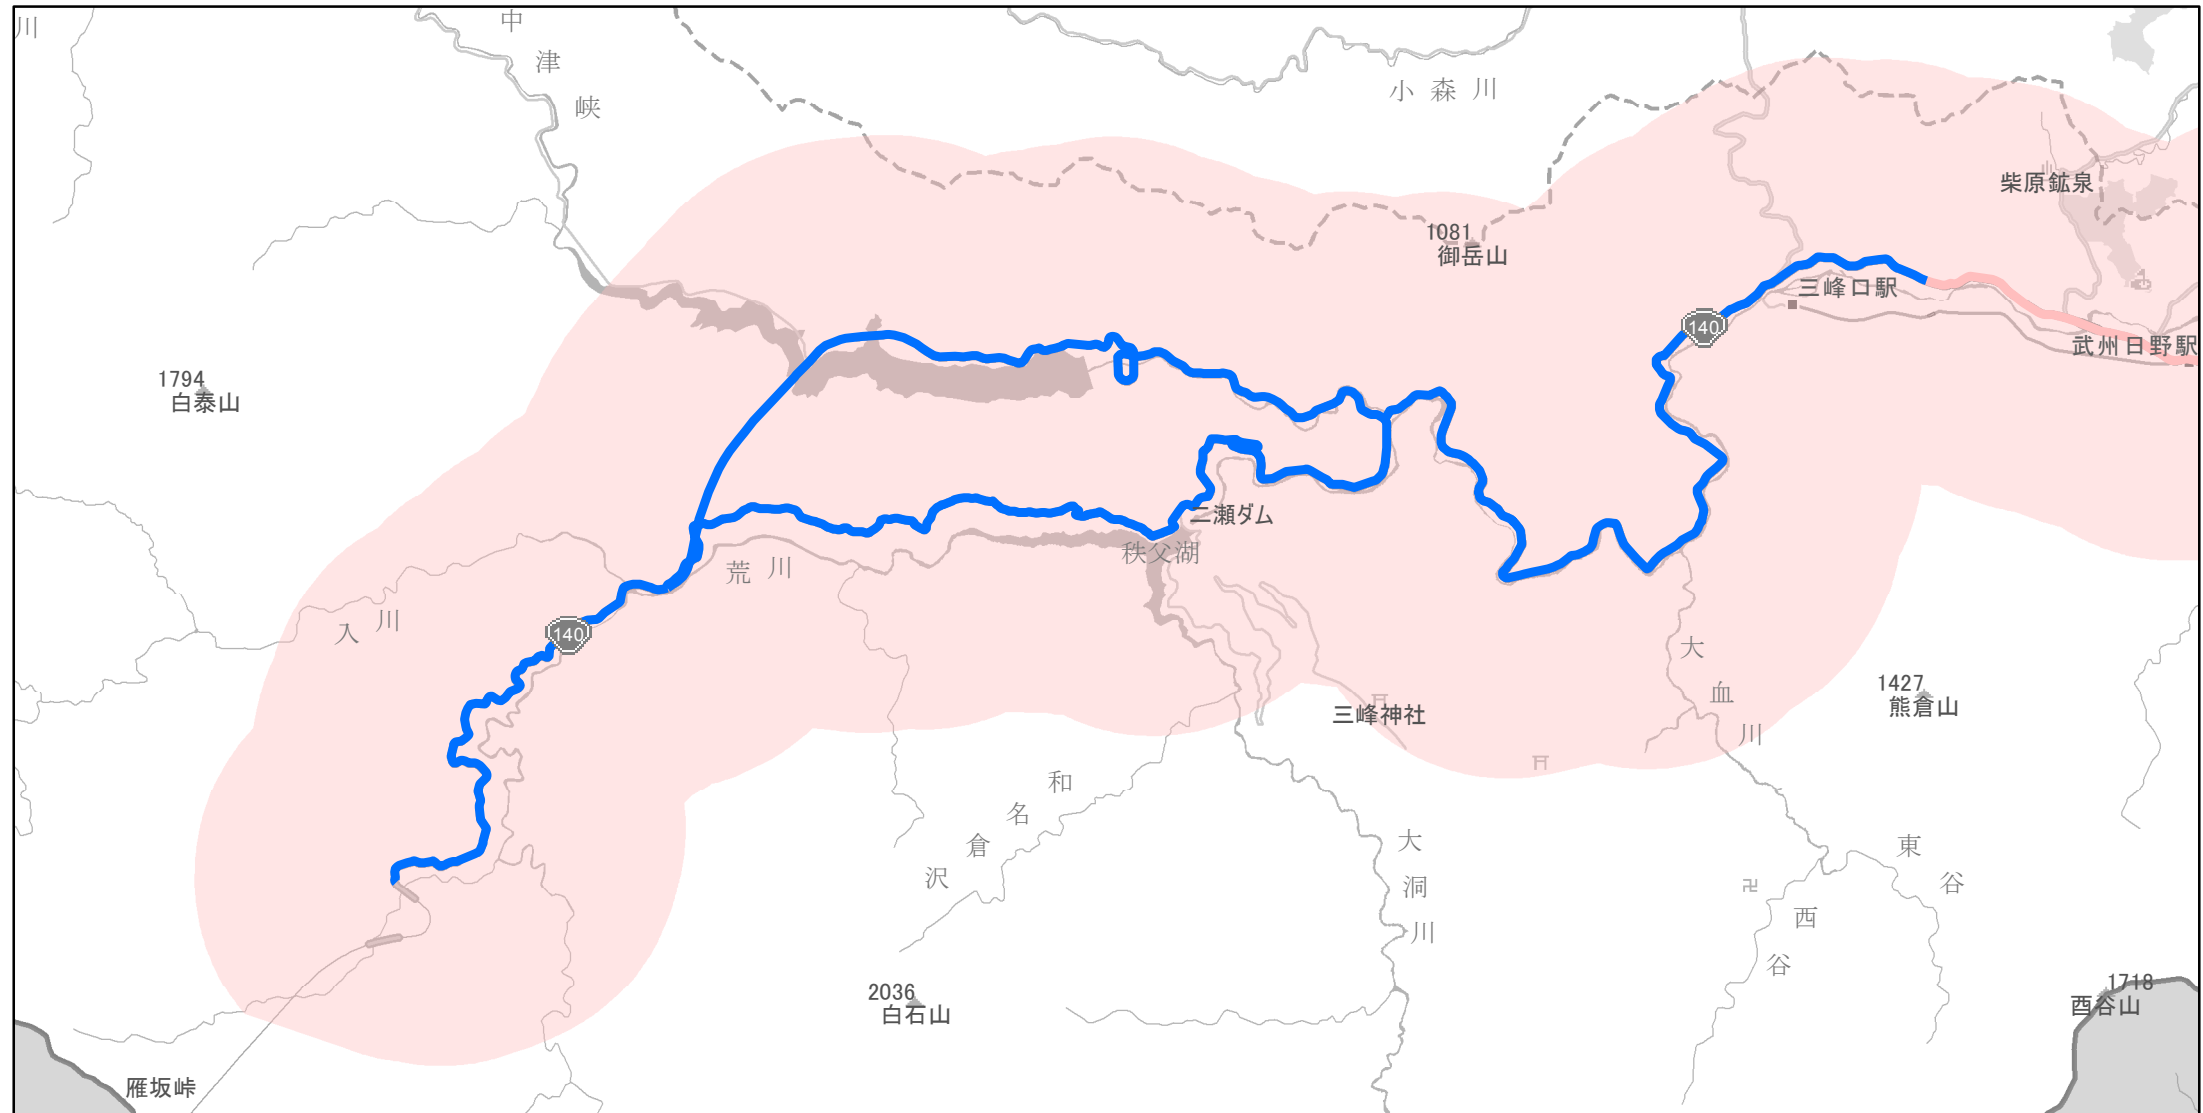

【埼玉県】EV・PHV充電設備設置マップ

【主要道路等沿線（幅2km）】No.49

2桁道10km毎、3桁道15km毎

急速充電器 0基
普通充電器 0基
急速もしくは普通充電器 2基

国道140号線平和橋入口交差点（秩父市荒川贅川）から雁坂トンネル（秩父市大滝）の沿線

(C) PASCO (C) INCREMENT P

- 主要道路等沿線
- 主要道路等沿線(その他)
- 設置範囲
- 隣接都道府県