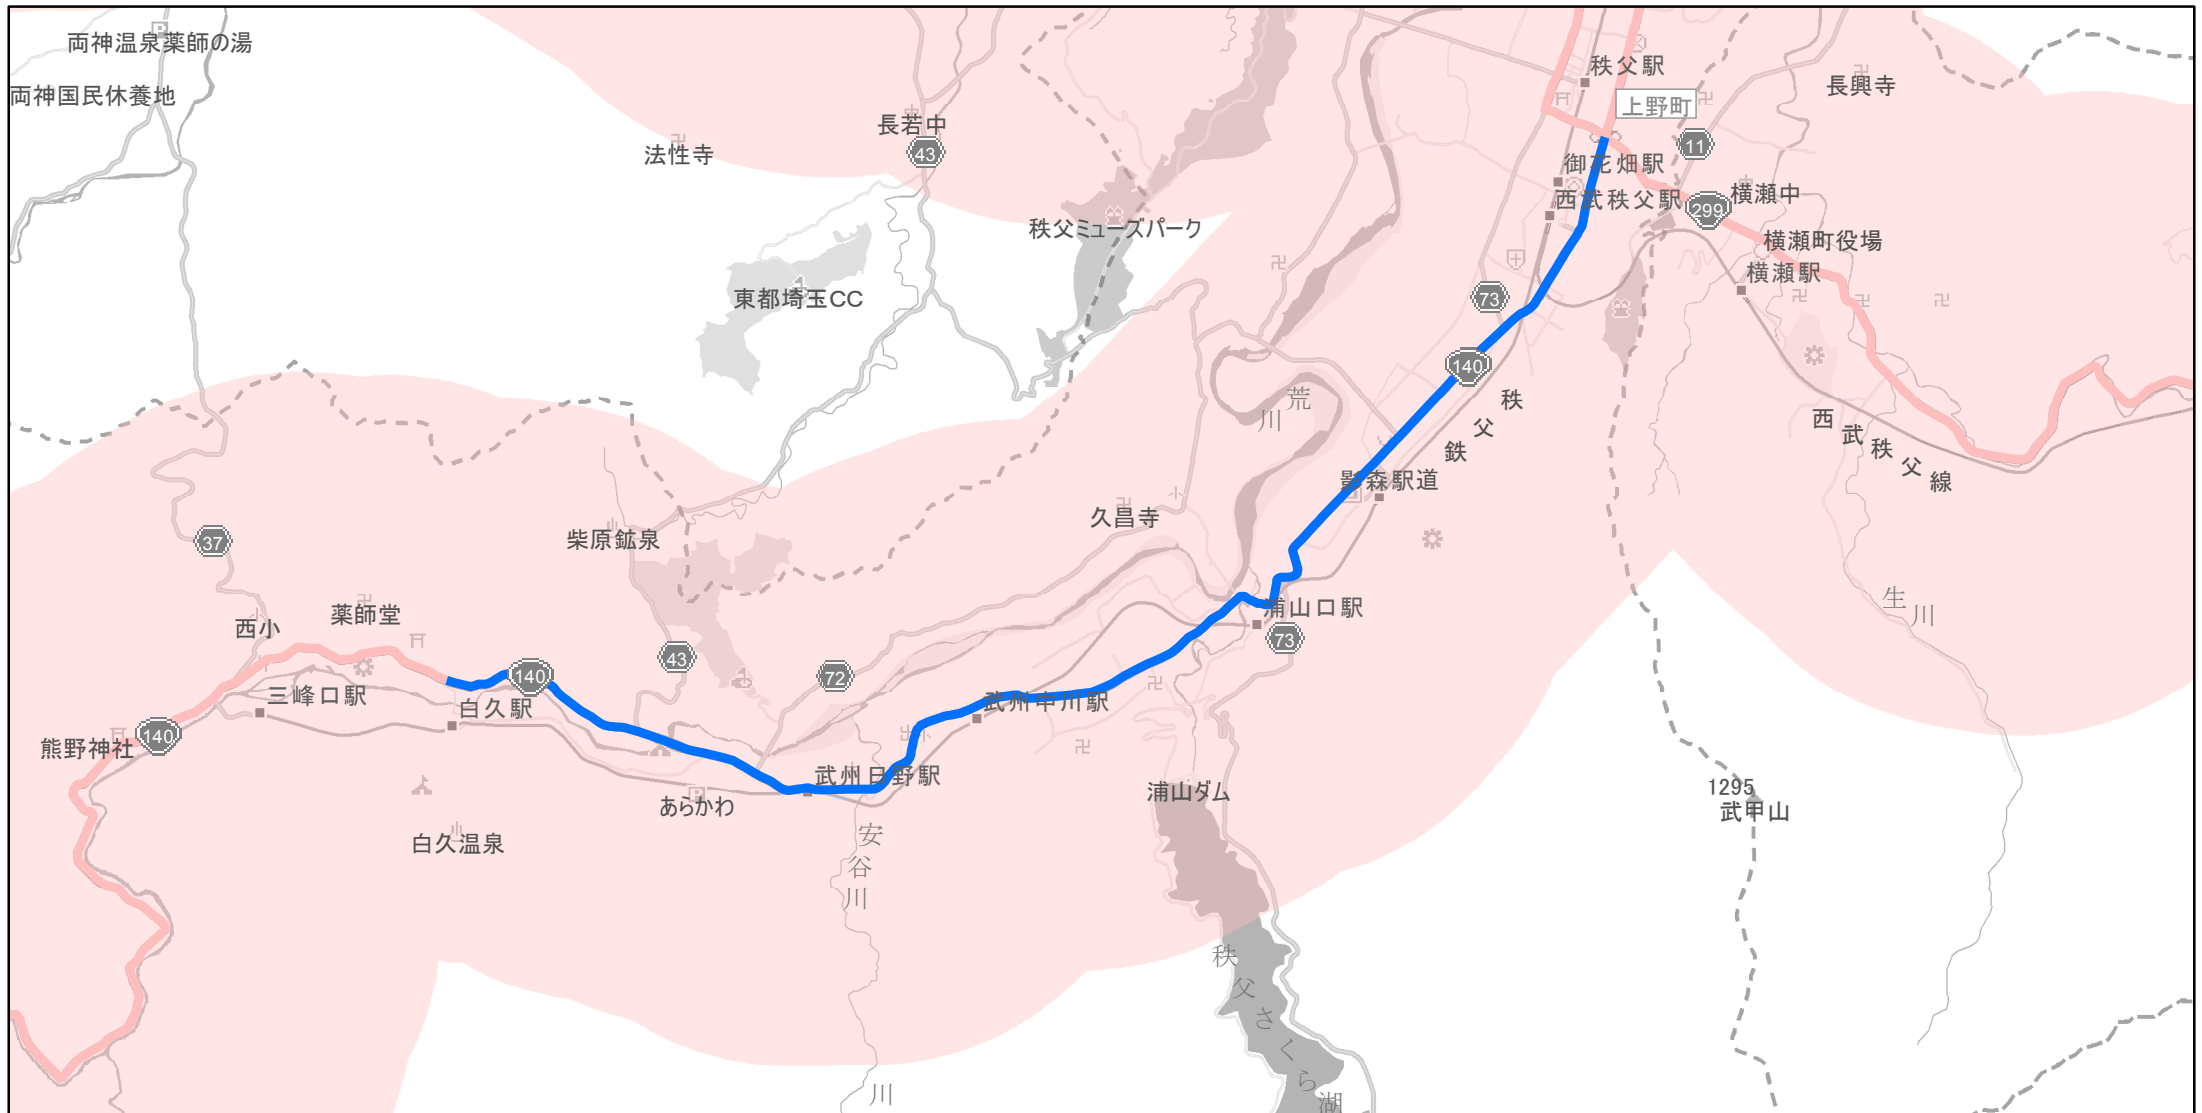

急速充電器 0基
 普通充電器 0基
 急速もしくは普通充電器 2基

【埼玉県】EV・PHV充電設備設置マップ

【主要道路等沿線（幅2km）】No.48

2桁道10km毎、3桁道15km毎

国道140号線上野町交差点（秩父市上野町）から平和橋入口交差点（秩父市荒川贅川）の沿線

(C) PASCO (C) INCREMENT P

- 主要道路等沿線
- 主要道路等沿線(その他)
- 設置範囲
- 隣接都道府県

0 1 2 km