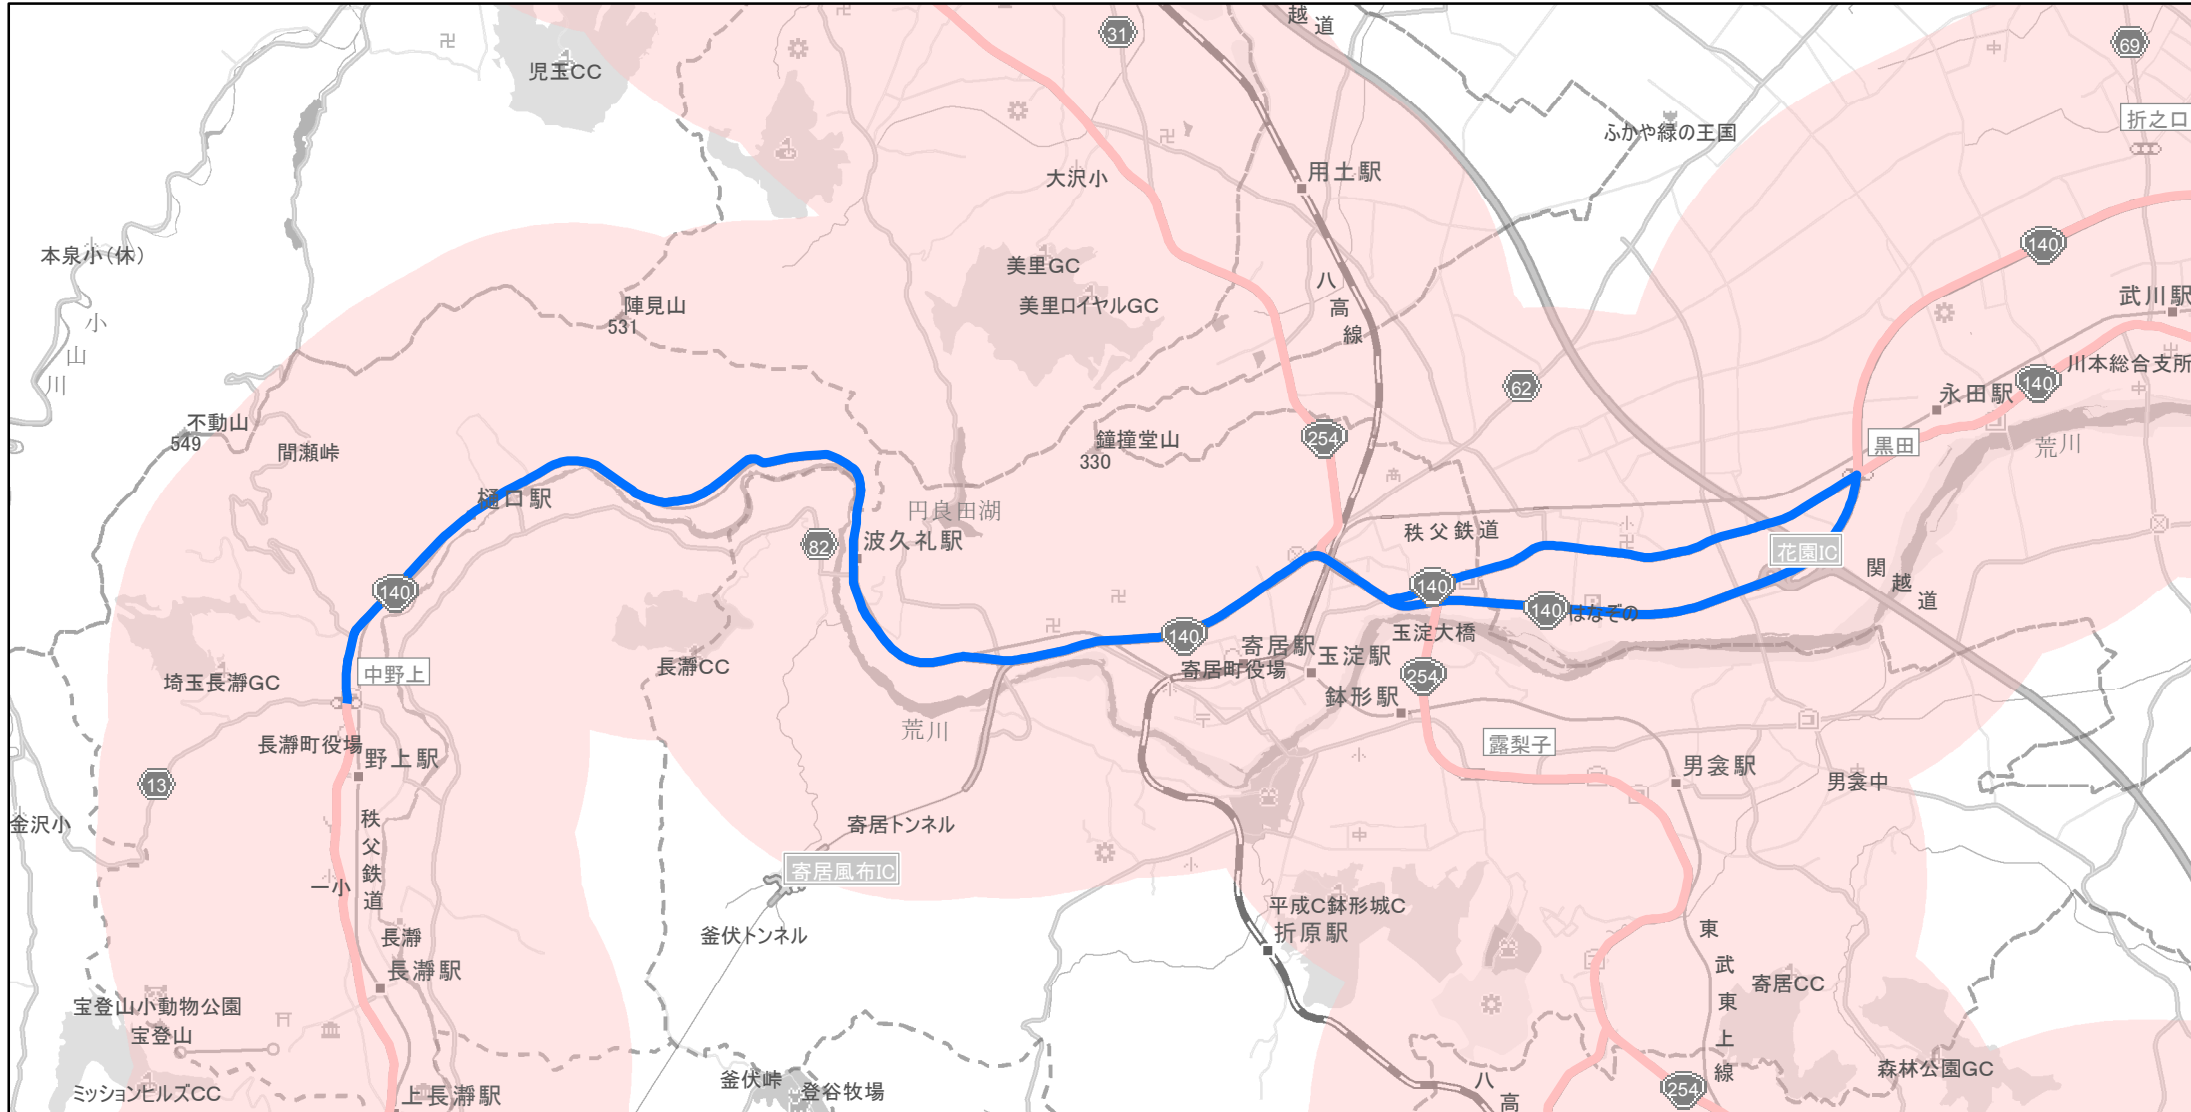

【埼玉県】EV・PHV充電設備設置マップ

【主要道路等沿線（幅2km）】No.46

2桁道10km毎、3桁道15km毎

急速もしくは普通充電器 2基

急速充電器 0基
普通充電器 0基

国道140号線黒田交差点（深谷市黒田）から中野上交差点（長瀬町中野上）の沿線

(C) PASCO (C) INCREMENT P

- 主要道路等沿線
- 主要道路等沿線(その他)
- 設置範囲
- 隣接都道府県