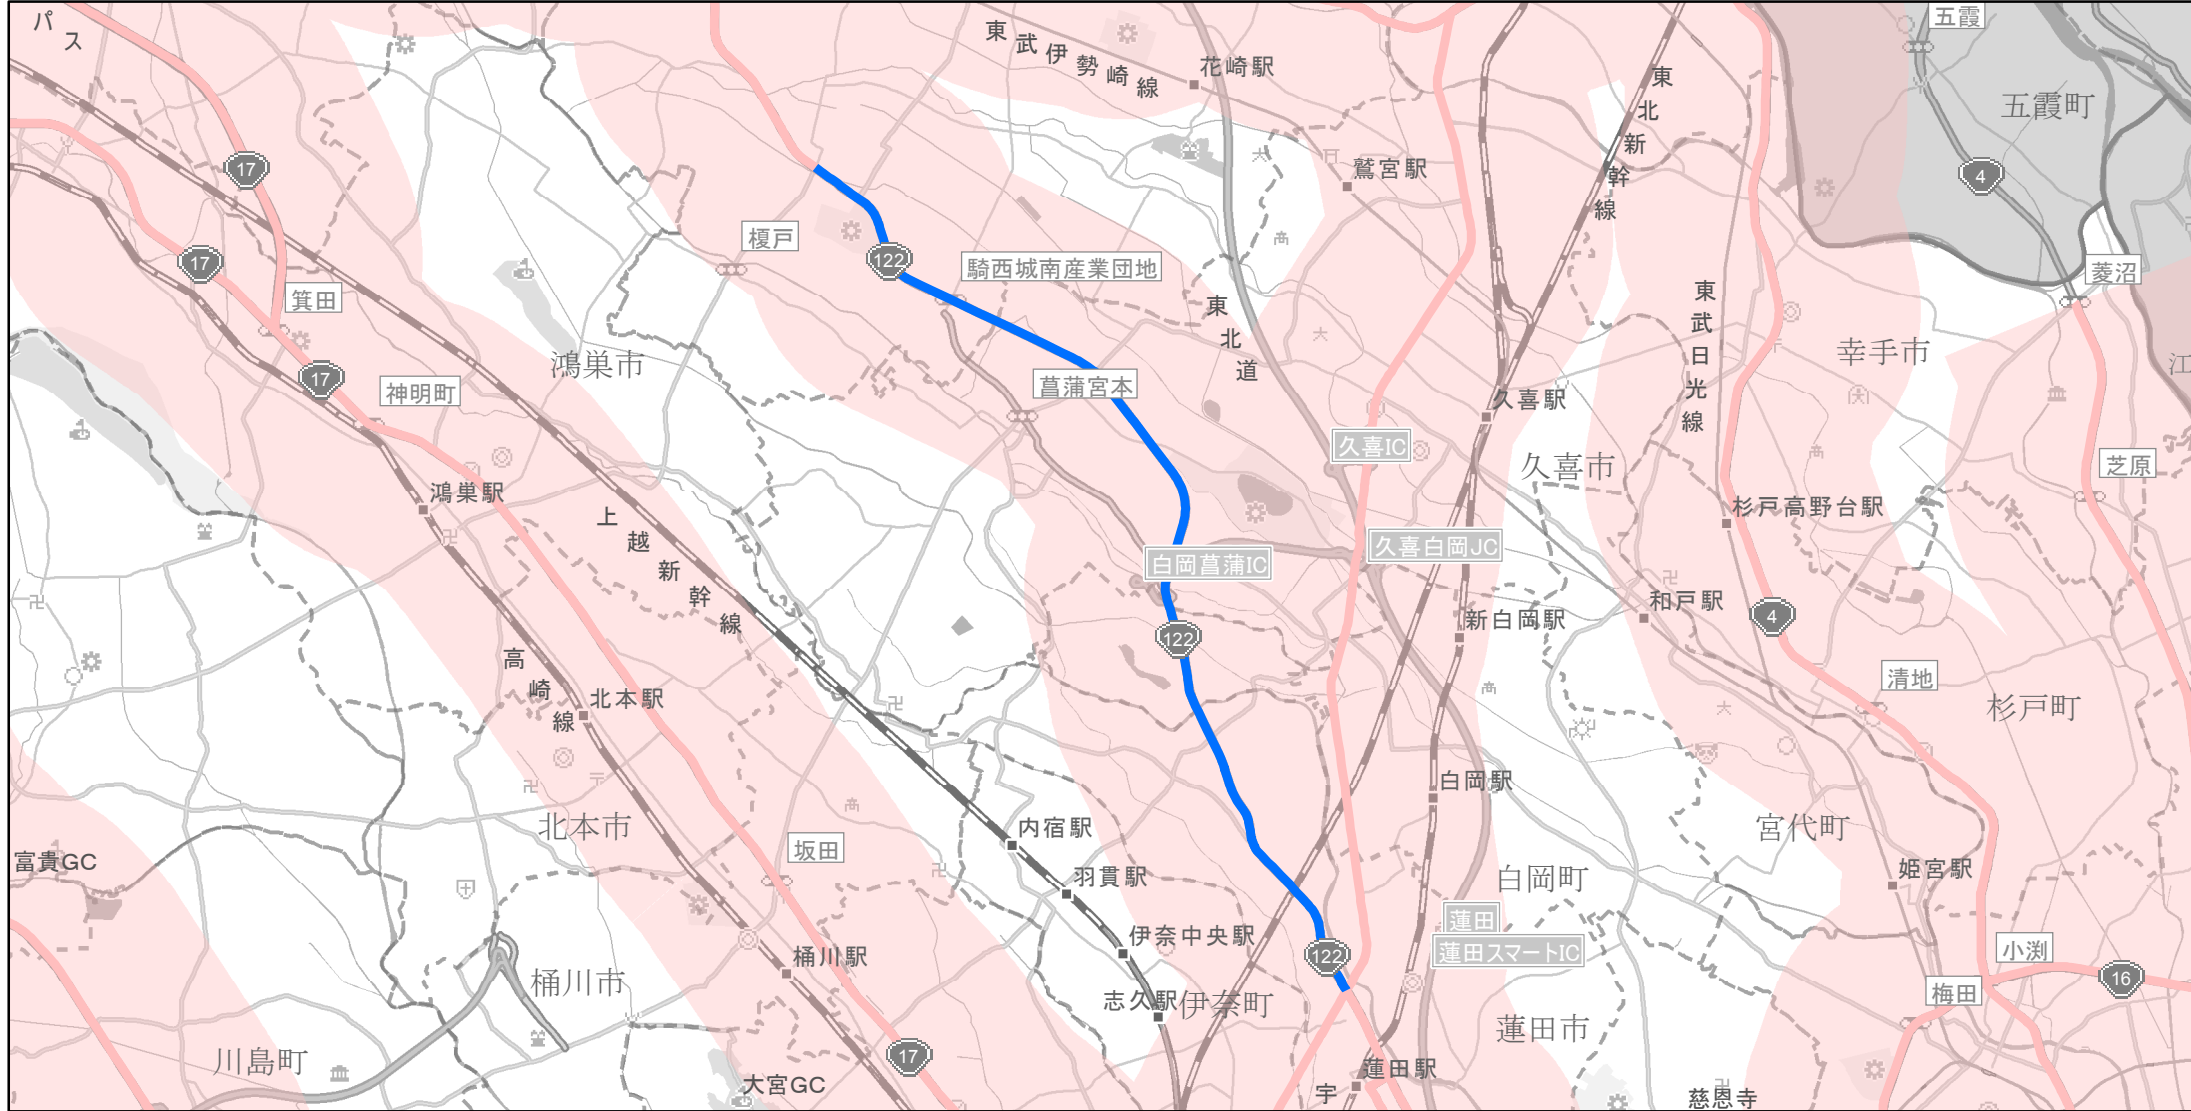

【埼玉県】EV・PHV充電設備設置マップ

【主要道路等沿線（幅2km）】No.41

2桁道10km毎、3桁道15km毎

急速もしくは普通充電器 2基

急速充電器 0基
普通充電器 0基

国道122号線関山（北）交差点（蓮田市閨戸）から騎西総合支所前交差点（加須市下崎）の沿線

(C) PASCO (C) INCREMENT P

- 主要道路等沿線
- 主要道路等沿線(その他)
- 設置範囲
- 隣接都道府県