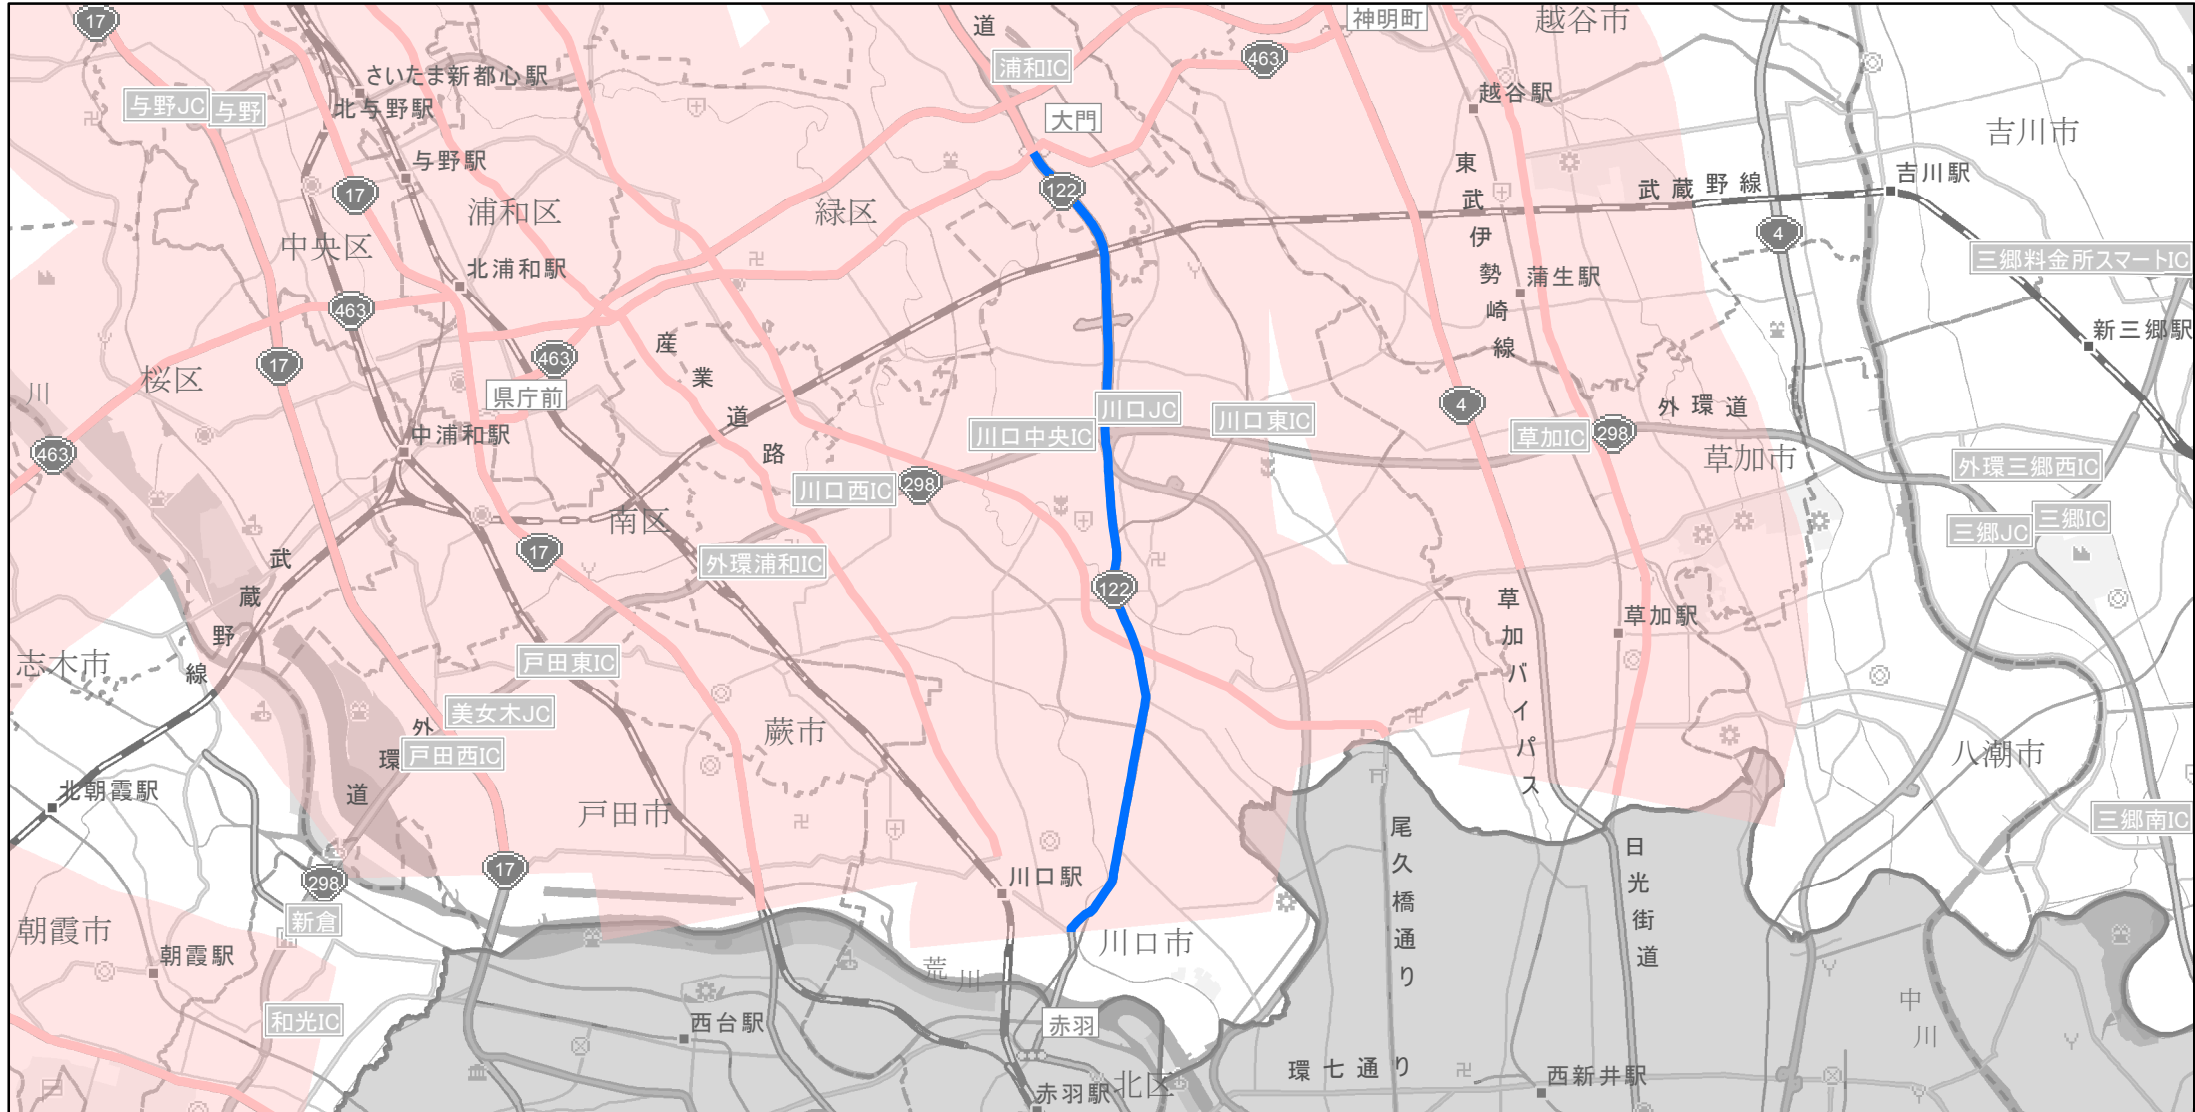

# 【埼玉県】EV・PHV充電設備設置マップ

## 【主要道路等沿線（幅2km）】 No.39

2桁道 10km毎、3桁道 15km毎

急速もしくは普通充電器 2基

急速充電器 0基  
普通充電器 0基

国道122号線本町ロータリー交差点（川口市本町1）から大門交差点（さいたま市緑区大門）の沿線

(C) PASCO (C) INCREMENT P

- 主要道路等沿線
- 主要道路等沿線(その他)
- 設置範囲
- 隣接都道府県