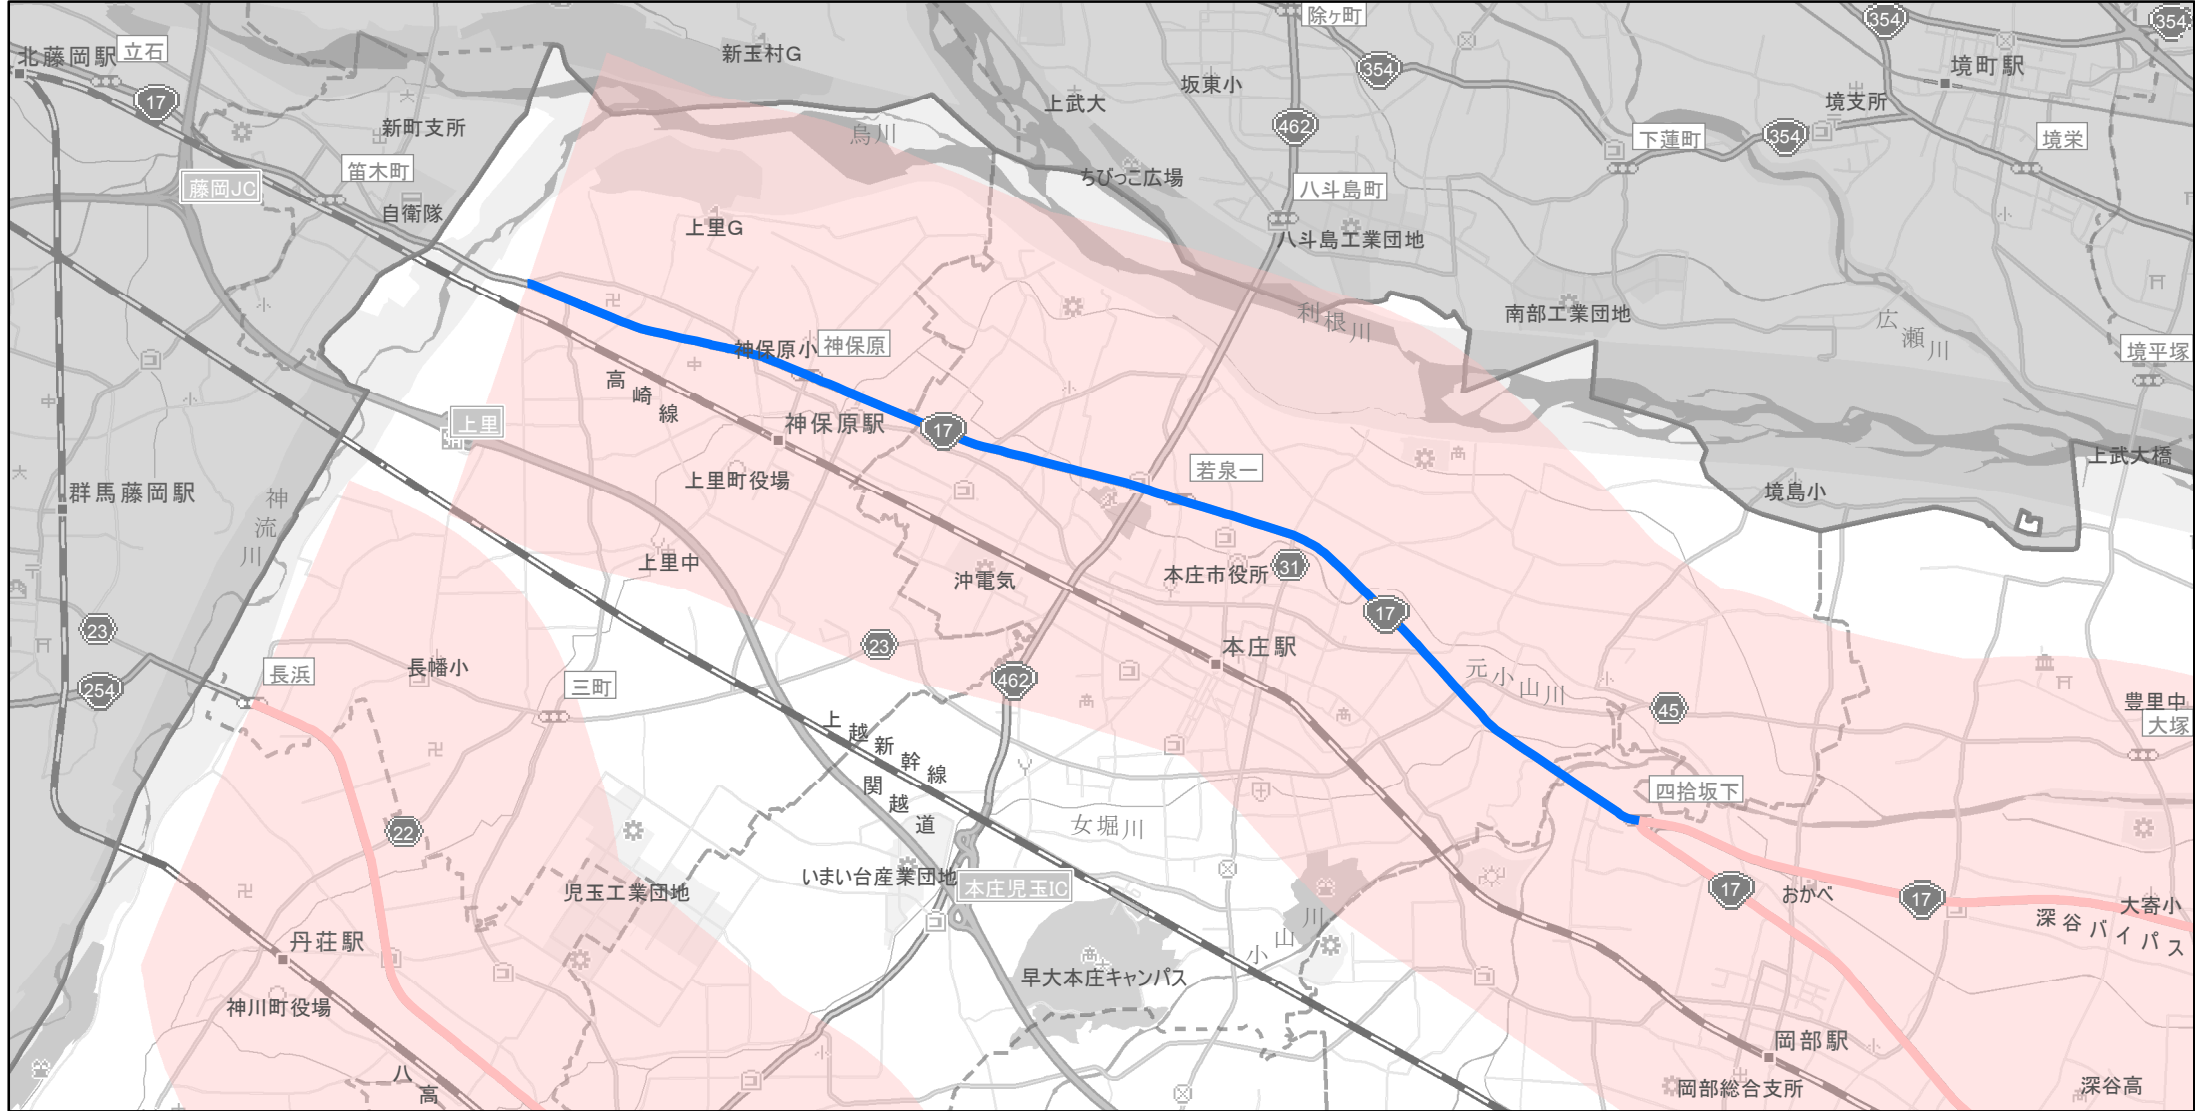

【埼玉県】EV・PHV充電設備設置マップ

【主要道路等沿線（幅2km）】No.38

2桁道10km毎、3桁道15km毎

急速充電器 0基
 普通充電器 0基
 急速もしくは普通充電器 4基

国道17号線四拾坂下交差点（深谷市岡）から勅使河原（北）交差点（上里町勅使河原）の沿線

(C) PASCO (C) INCREMENT P

- 主要道路等沿線
- 主要道路等沿線(その他)
- 設置範囲
- 隣接都道府県

0 1 2 km