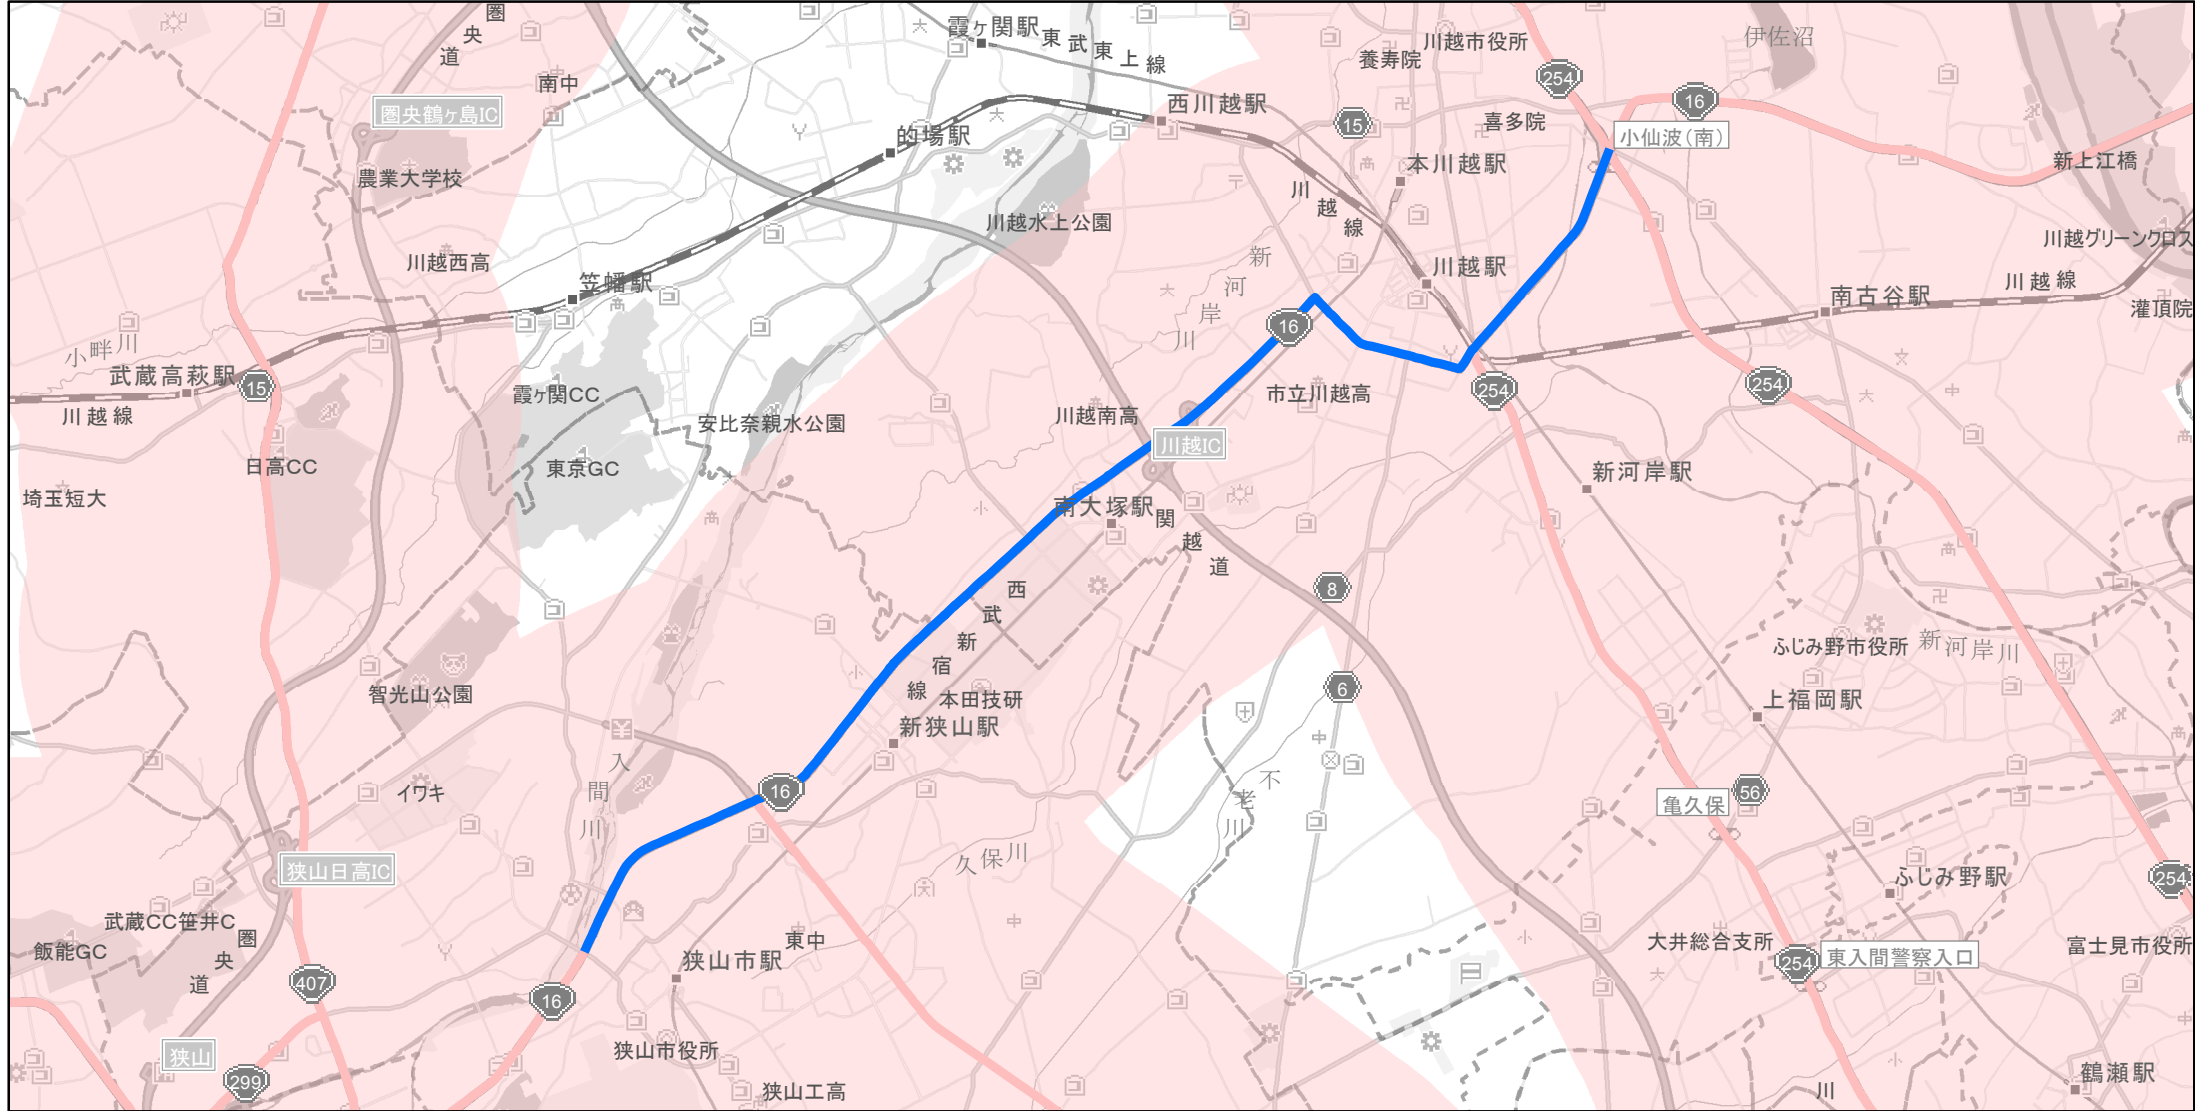

【埼玉県】EV・PHV充電設備設置マップ

【主要道路等沿線（幅2km）】No.28

2桁道10km毎、3桁道15km毎

急速もしくは普通充電器 4基

急速充電器 0基
普通充電器 0基

国道16号線小仙波（中）交差点（川越市小仙波）から入間川3交差点（狭山市入間川3）の沿線

(C) PASCO (C) INCREMENT P

- 主要道路等沿線
- 主要道路等沿線(その他)
- 設置範囲
- 隣接都道府県

0 1 2 km