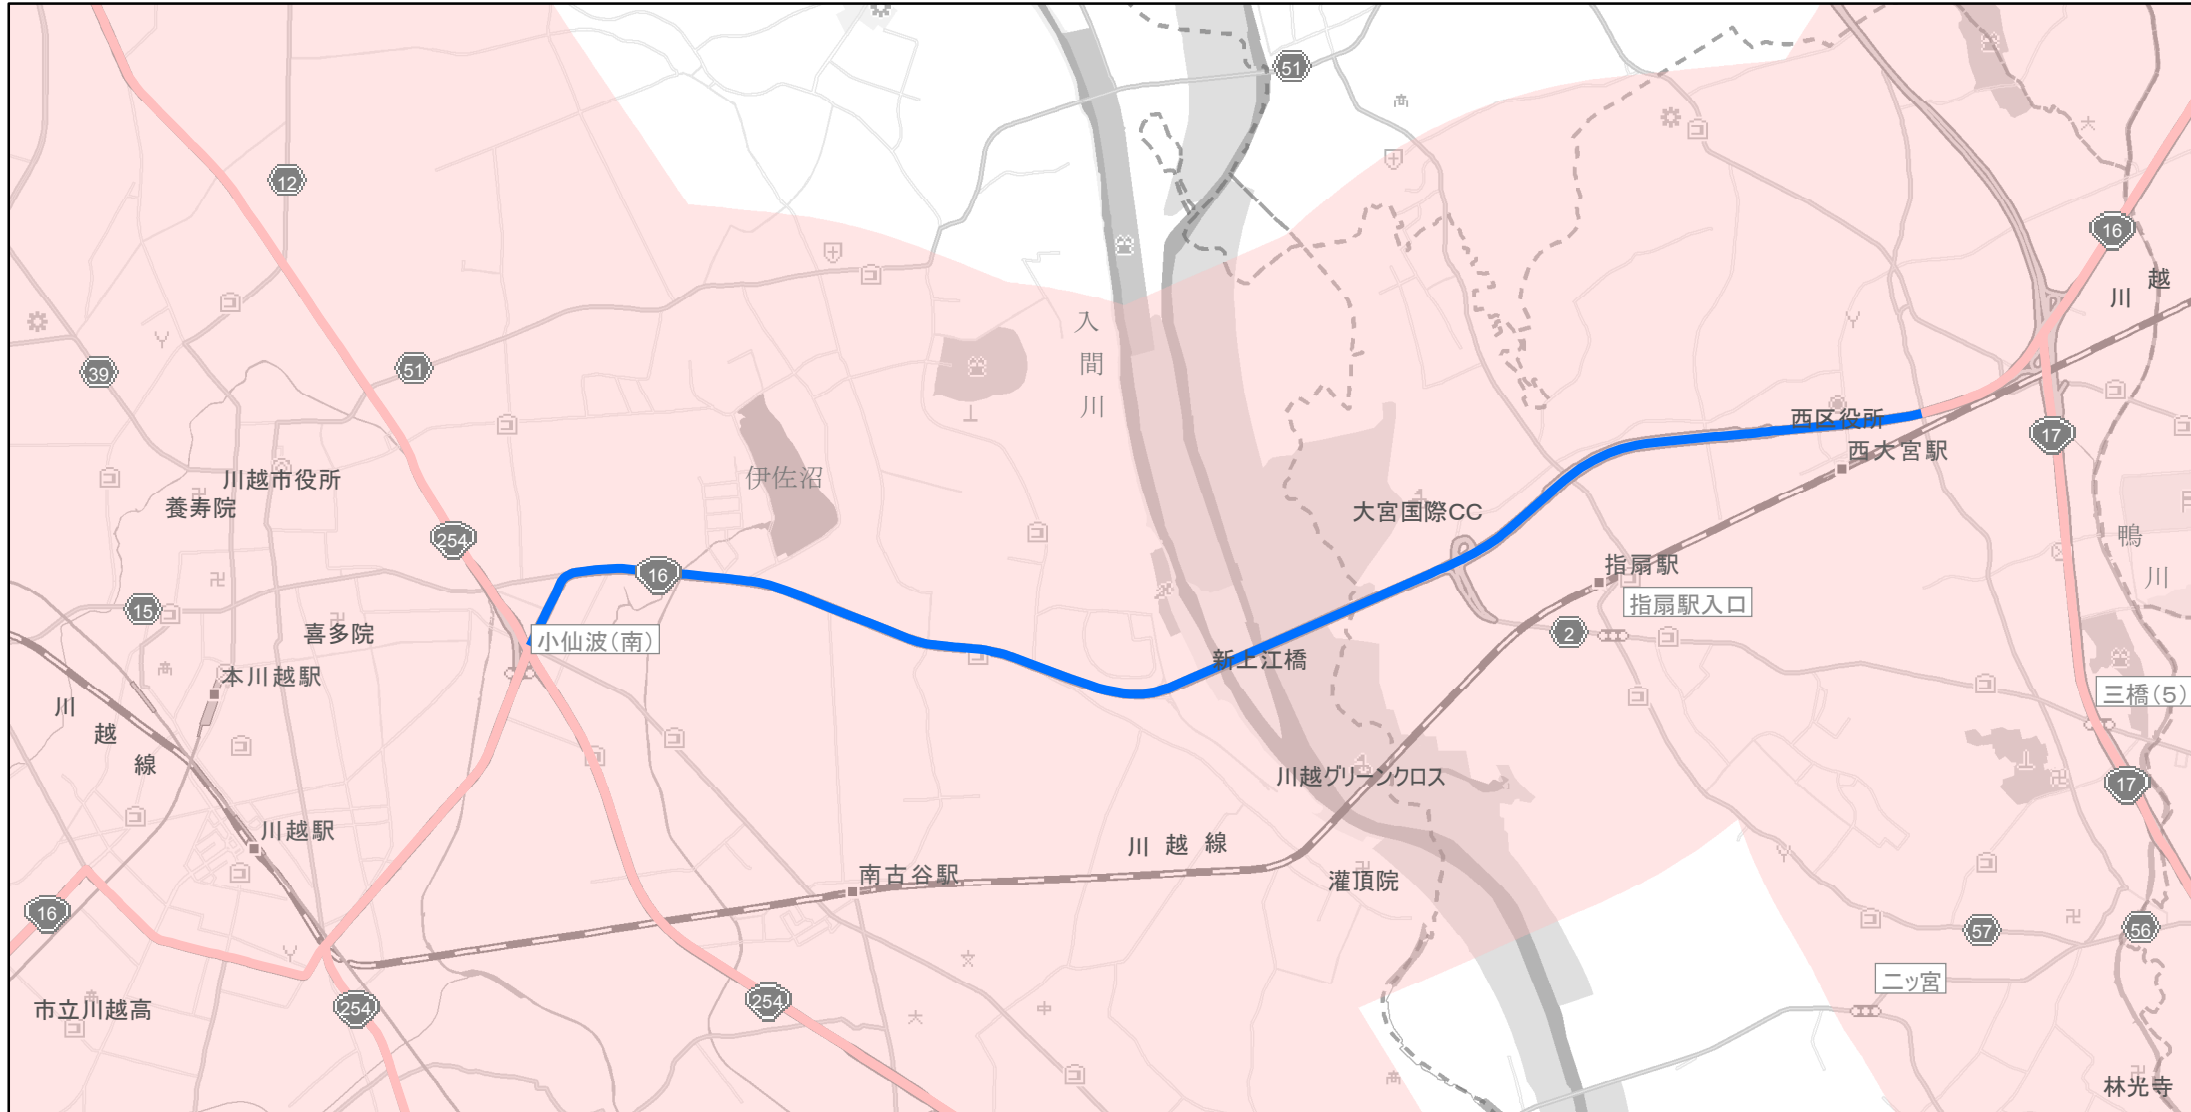

# 【埼玉県】EV・PHV充電設備設置マップ

## 【主要道路等沿線（幅2km）】No.27

2桁道10km毎、3桁道15km毎

急速充電器 0基  
普通充電器 0基  
急速もしくは普通充電器 4基

国道16号線宮前IC交差点（さいたま市西区宮前町）から小仙波（中）交差点（川越市小仙波）の沿線

(C) PASCO (C) INCREMENT P

- 主要道路等沿線
- 主要道路等沿線(その他)
- 設置範囲
- 隣接都道府県