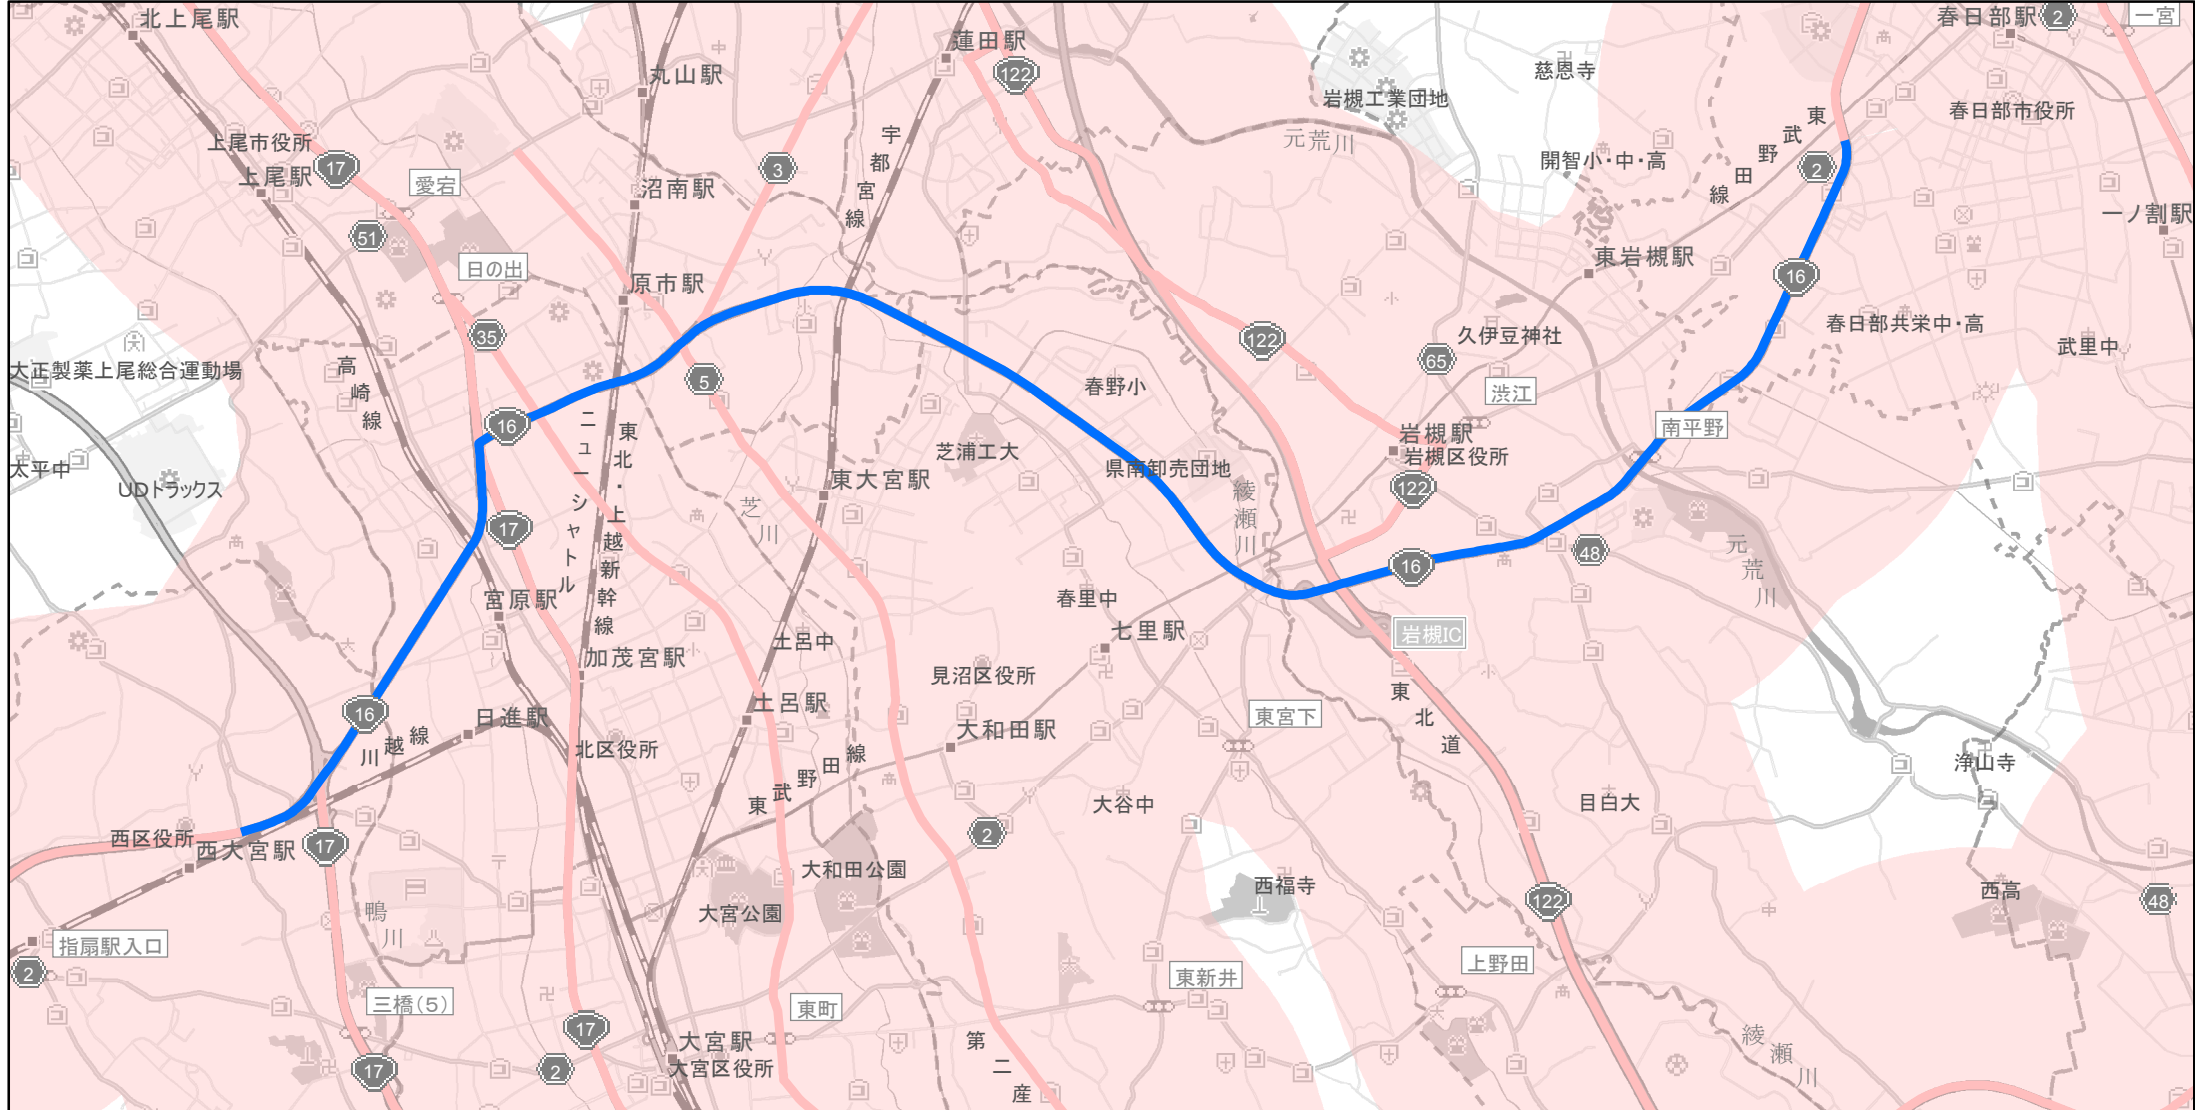

【埼玉県】EV・PHV充電設備設置マップ

【主要道路等沿線（幅2km）】No.26

2桁道10km毎、3桁道15km毎

急速もしくは普通充電器 4基

急速充電器 0基
普通充電器 0基

国道16号線南中曽根交差点（春日部市西八木崎2）から宮前IC交差点（さいたま市西区宮前町）の沿線

(C) PASCO (C) INCREMENT P

- 主要道路等沿線
- 主要道路等沿線(その他)
- 設置範囲
- 隣接都道府県

0 1 2 km