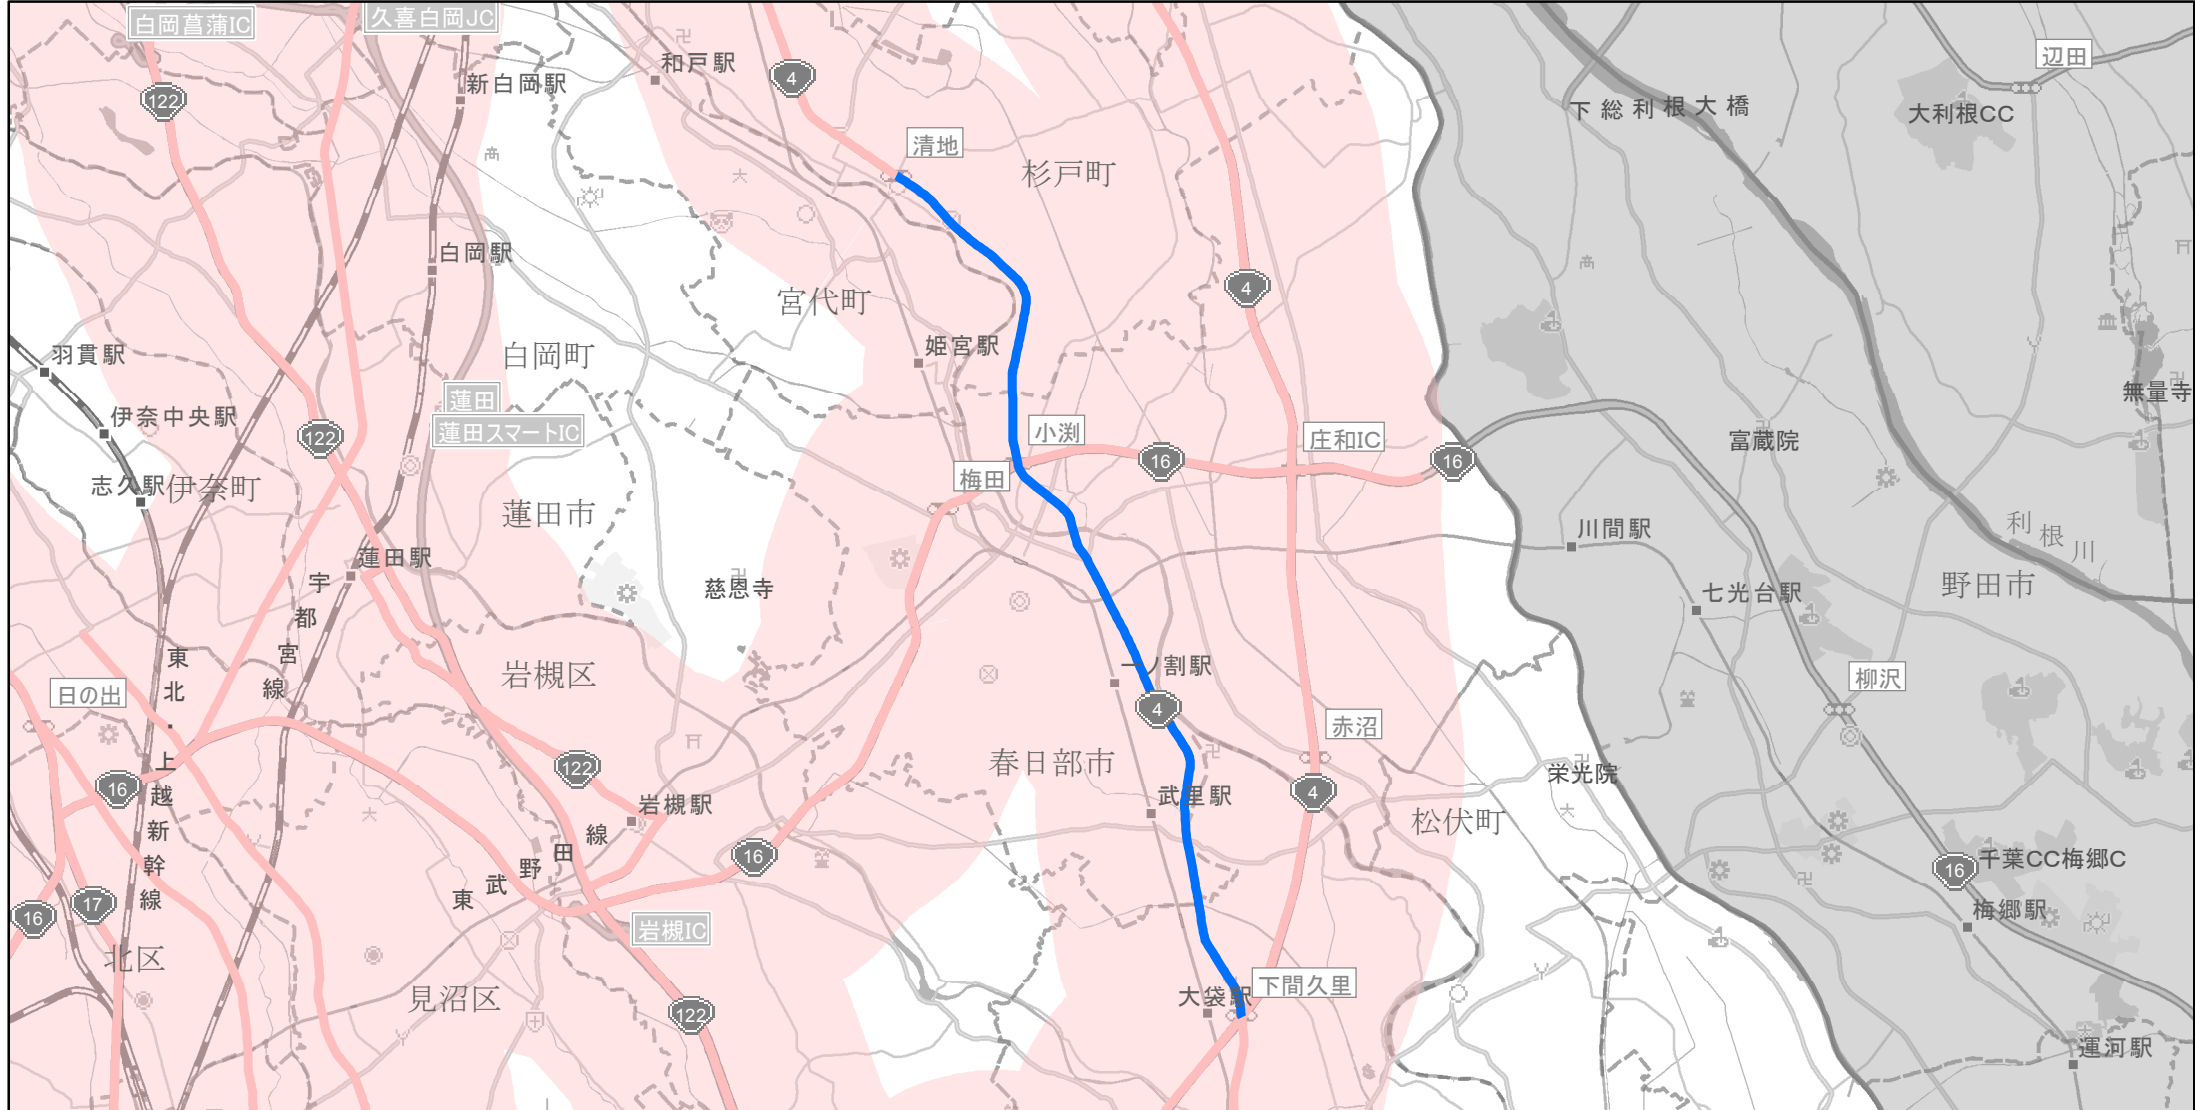

【埼玉県】EV・PHV充電設備設置マップ

【主要道路等沿線（幅2km）】No.23

2桁道10km毎、3桁道15km毎

急速もしくは普通充電器 4基

急速充電器 0基
普通充電器 0基

国道4号線下間久里交差点（越谷市下間久里町）から清地交差点（杉戸町清地2丁目）の沿線

(C) PASCO (C) INCREMENT P

- 主要道路等沿線
- 主要道路等沿線(その他)
- 設置範囲
- 隣接都道府県