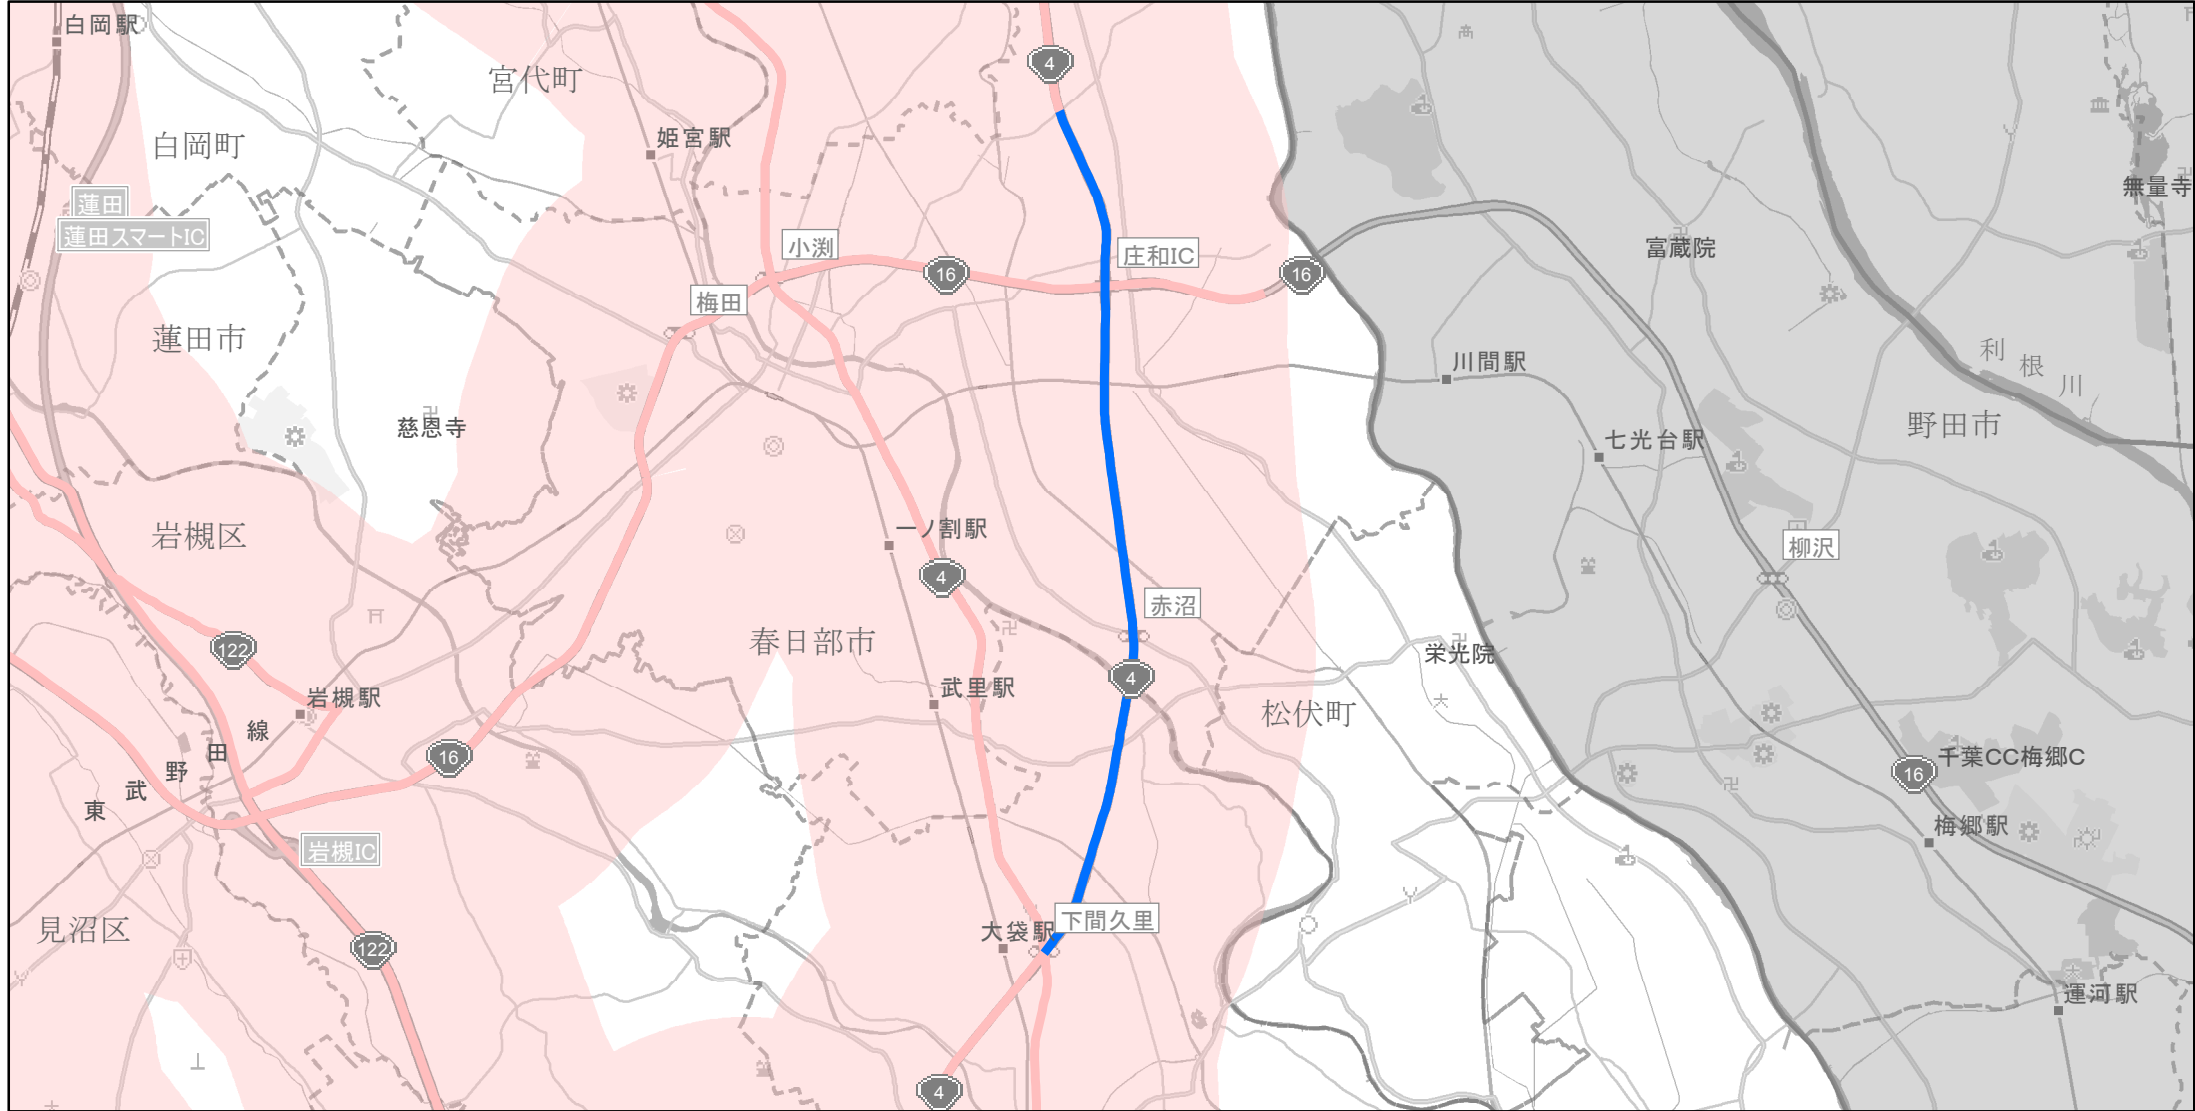

【埼玉県】EV・PHV充電設備設置マップ

【主要道路等沿線（幅2km）】No.21

2桁道10km毎、3桁道15km毎

急速充電器 0基
普通充電器 0基
急速もしくは普通充電器 4基

国道4号線下間久里交差点（越谷市下間久里町）から立野西交差点（春日部市立野）の沿線

(C) PASCO (C) INCREMENT P

- 主要道路等沿線
- 主要道路等沿線(その他)
- 設置範囲
- 隣接都道府県