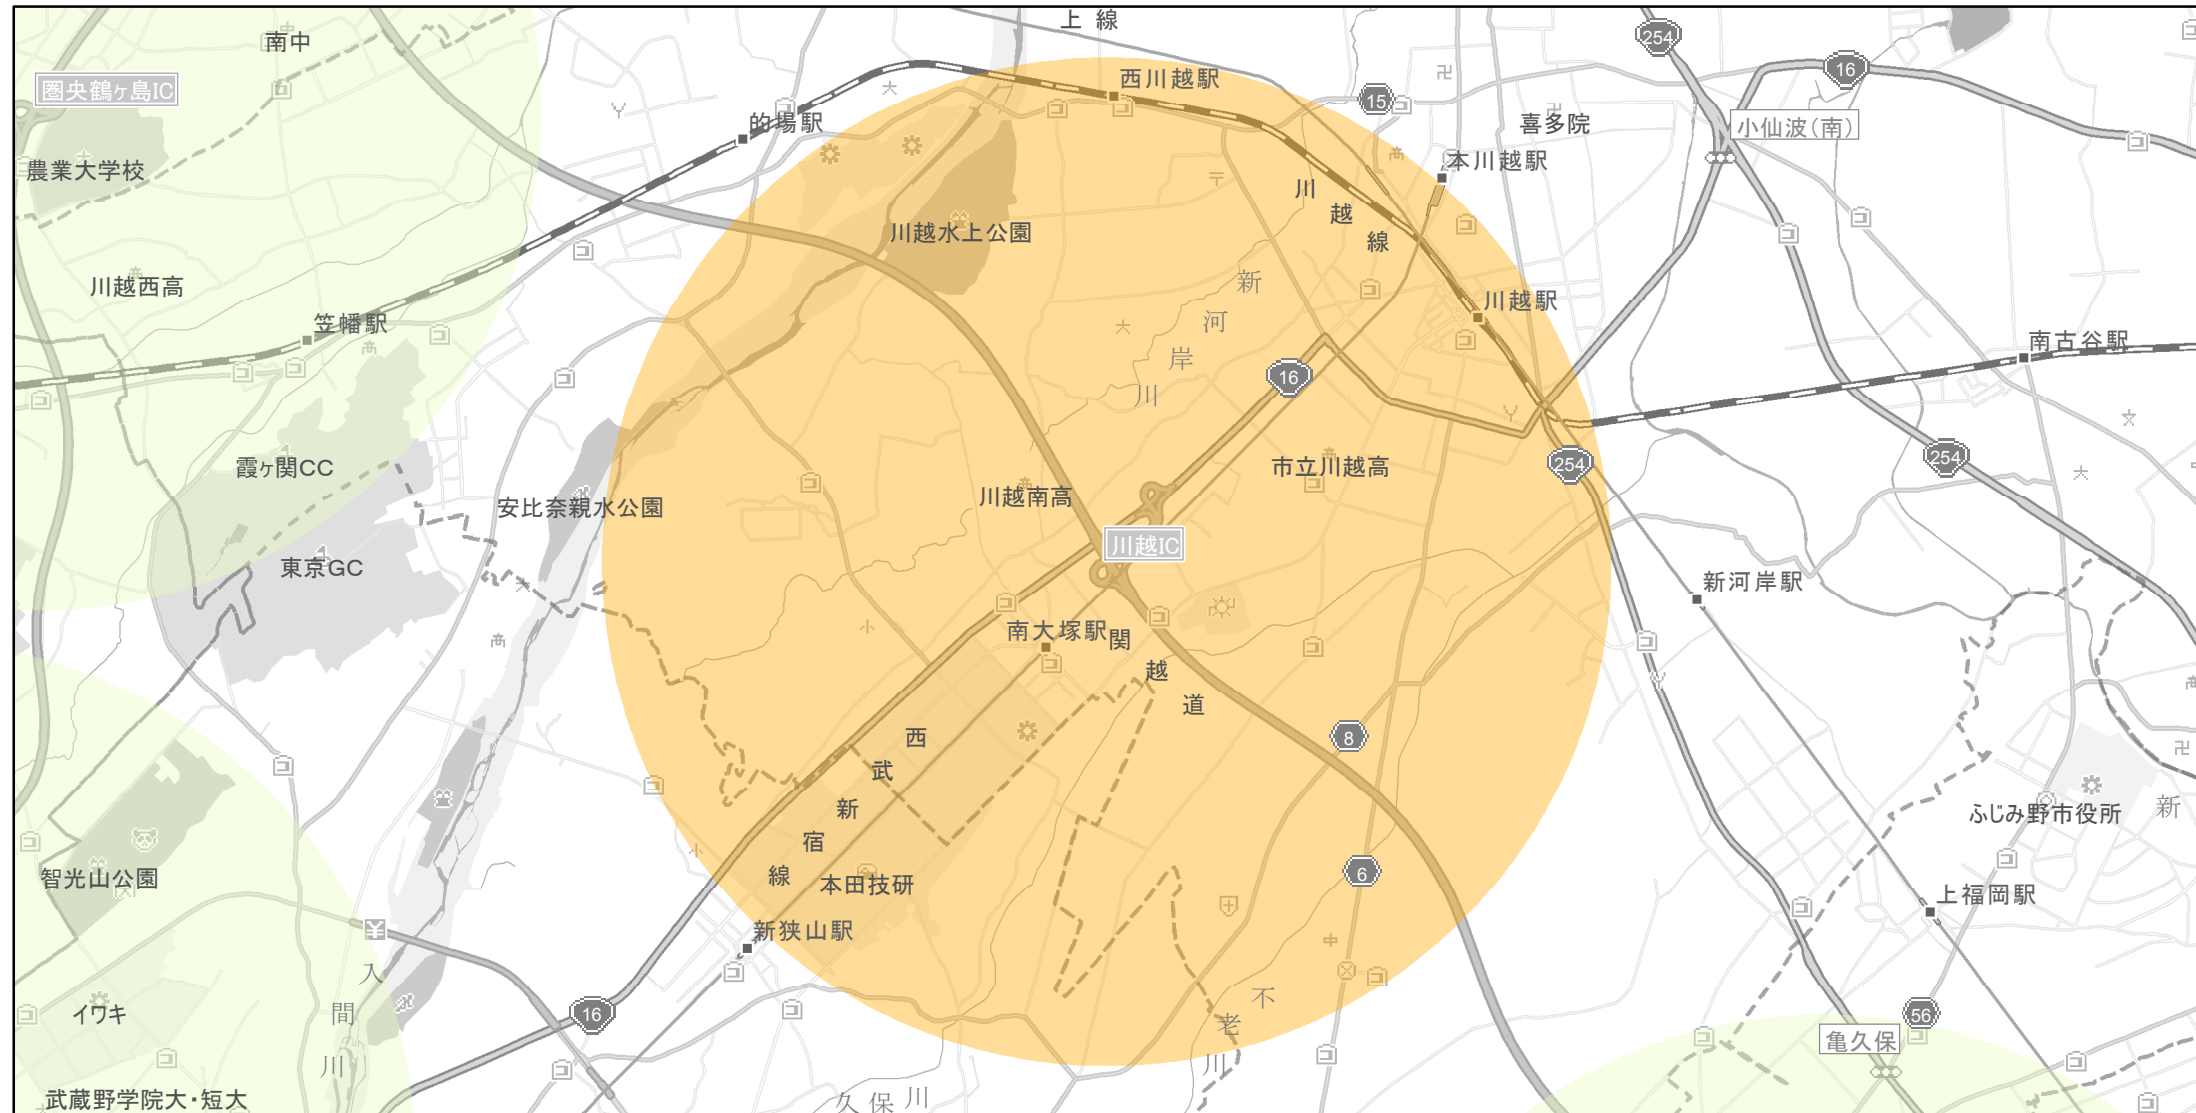

# 【埼玉県】EV・PHV充電設備設置マップ

## 【特定範囲】No.99

急速充電器 0基

普通充電器 0基

急速もしくは普通充電器 4基

### 川越 I C (川越市) 周辺 3 km 以内

(C) PASCO (C) INCREMENT P

特定範囲

特定範囲(その他)

隣接都道府県