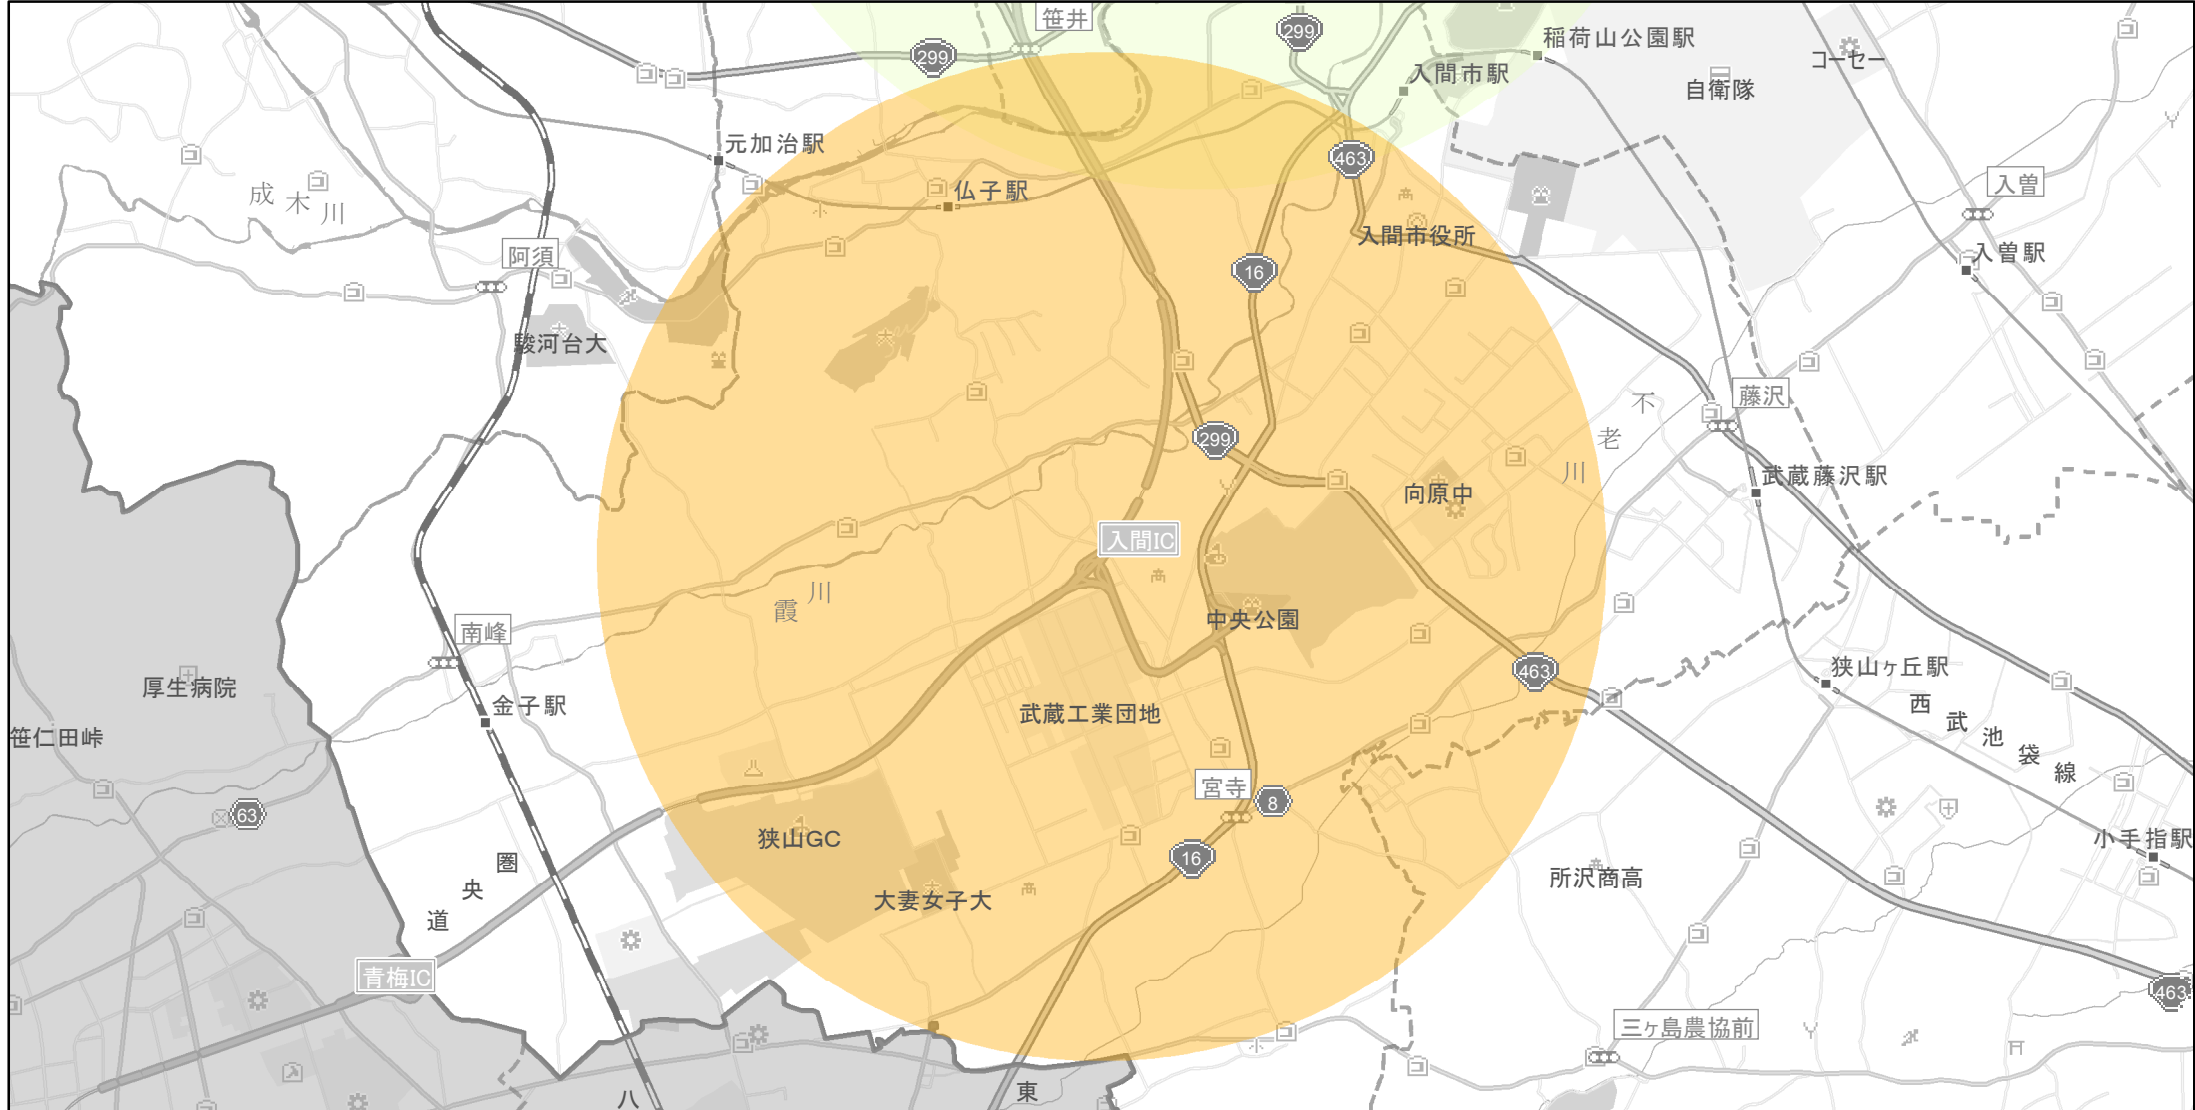

【埼玉県】EV・PHV充電設備設置マップ

【特定範囲】 No.98

急速充電器 0 基
普通充電器 0 基

急速もしくは普通充電器 4 基

入間 I C (入間市) 周辺 3 km 以内

(C) PASCO (C) INCREMENT P

- 特定範囲
- 特定範囲(その他)
- 隣接都道府県

0 0.75 1.5 km