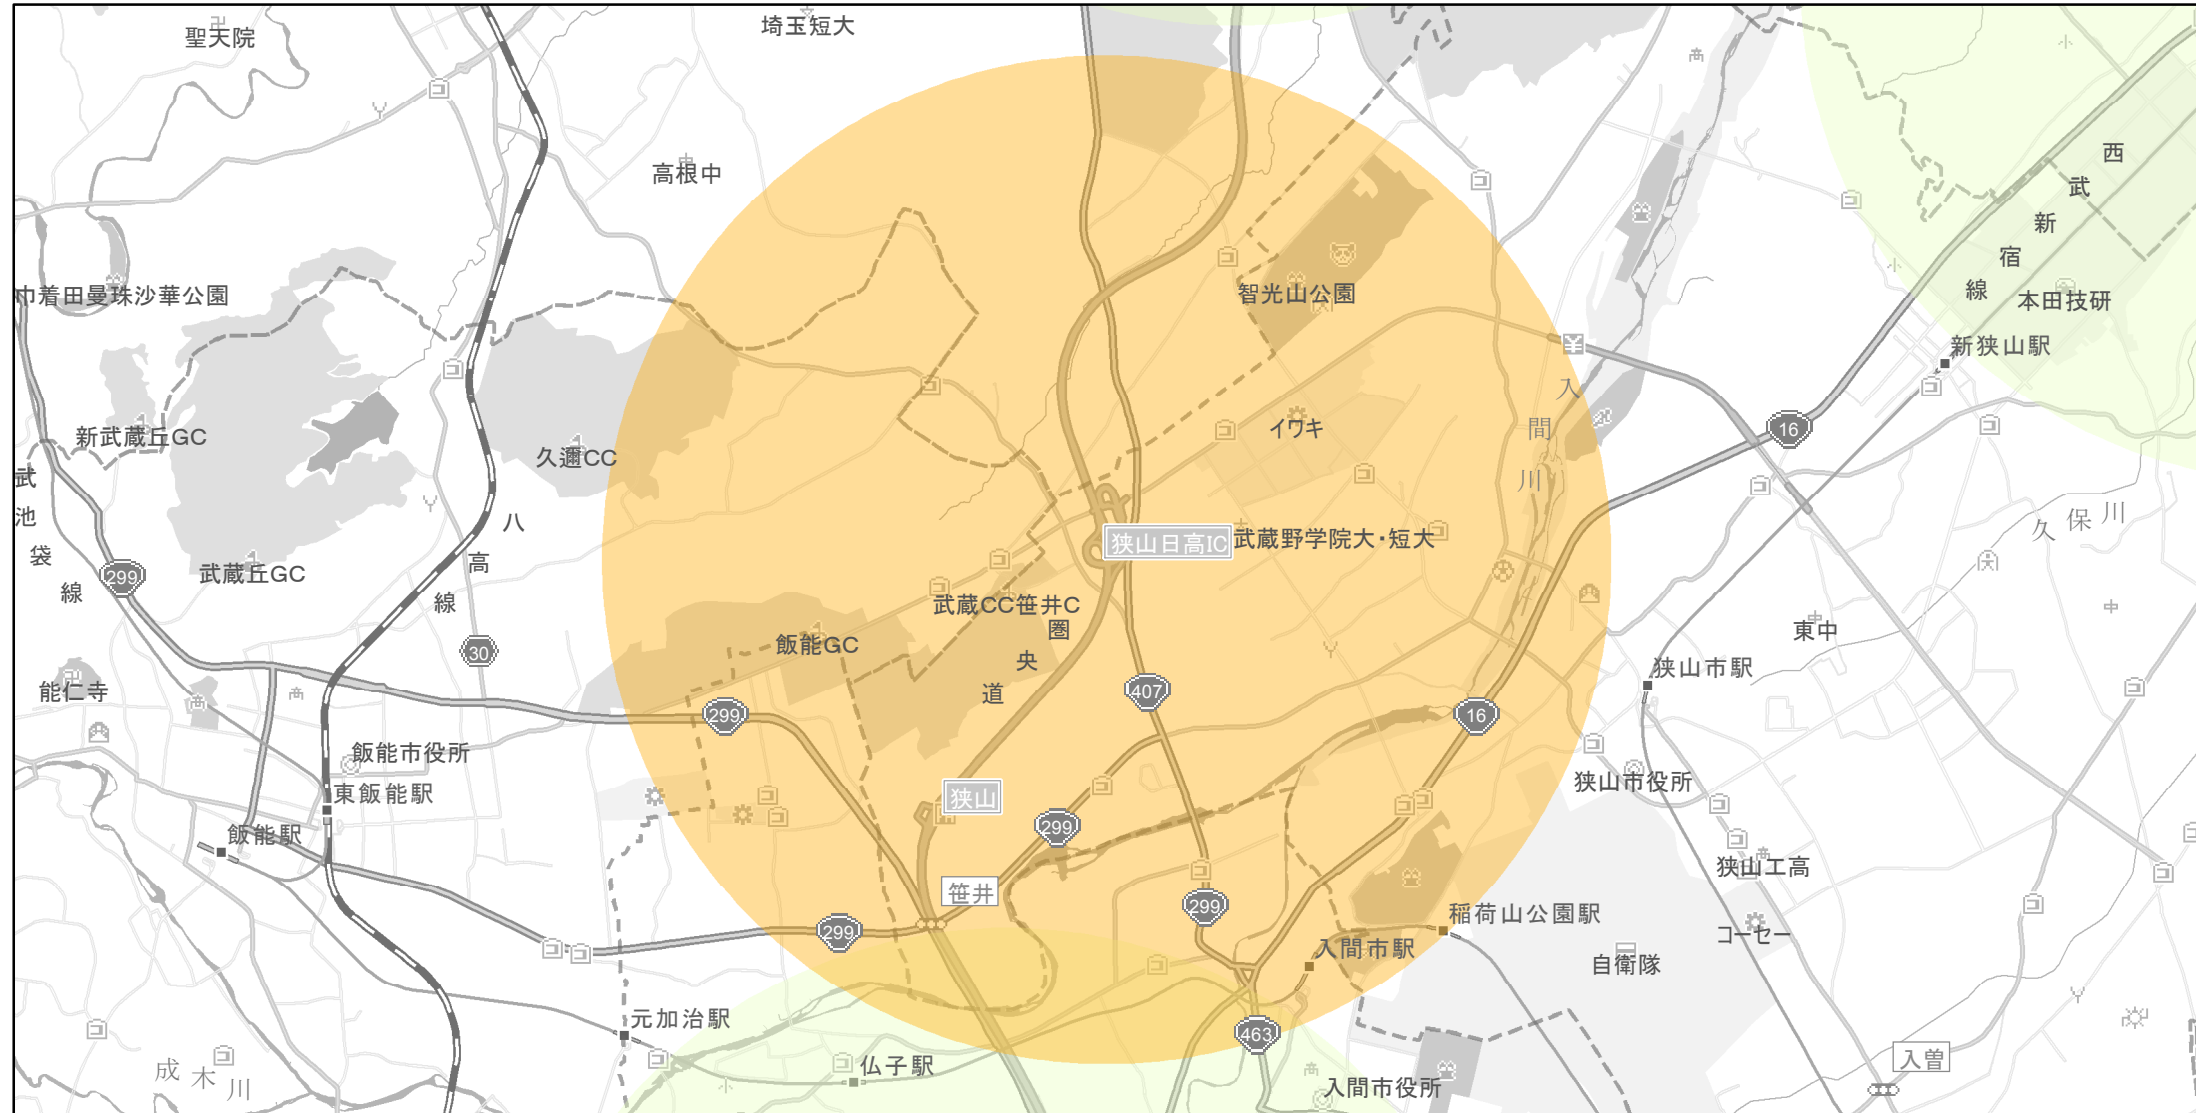

【埼玉県】EV・PHV充電設備設置マップ

【特定範囲】No.97

急速充電器 0基

普通充電器 0基

急速もしくは普通充電器 4基

狭山日高 I C (狭山市) 周辺 3 km 以内

(C) PASCO (C) INCREMENT P

特定範囲

特定範囲(その他)

隣接都道府県