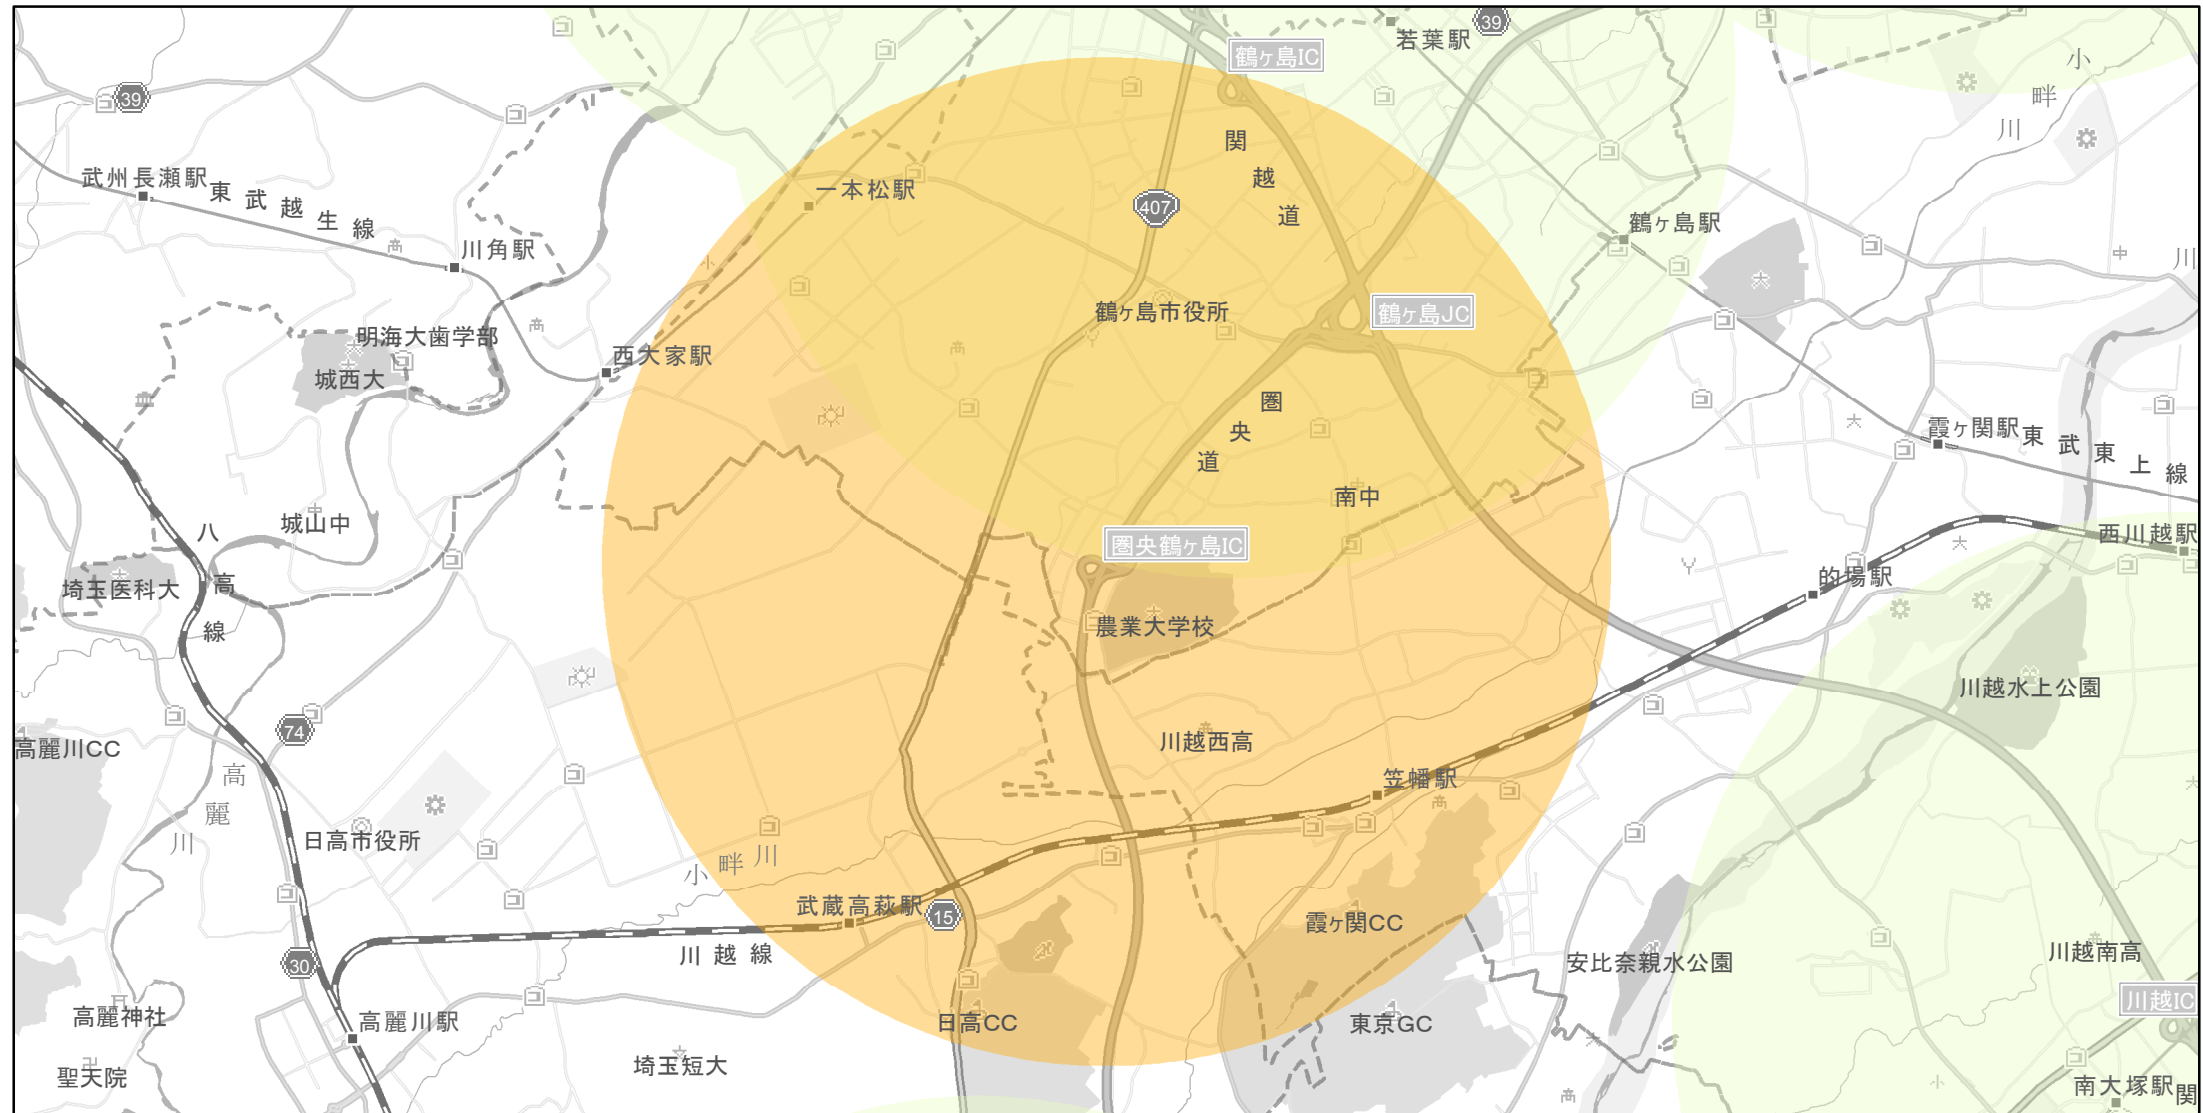

# 【埼玉県】EV・PHV充電設備設置マップ

## 【特定範囲】No.96

急速充電器 0基  
普通充電器 0基

急速もしくは普通充電器 4基

圏央鶴ヶ島IC（鶴ヶ島市）周辺3km以内

(C) PASCO (C) INCREMENT P

- 特定範囲
- 特定範囲(その他)
- 隣接都道府県

0 0.75 1.5 km