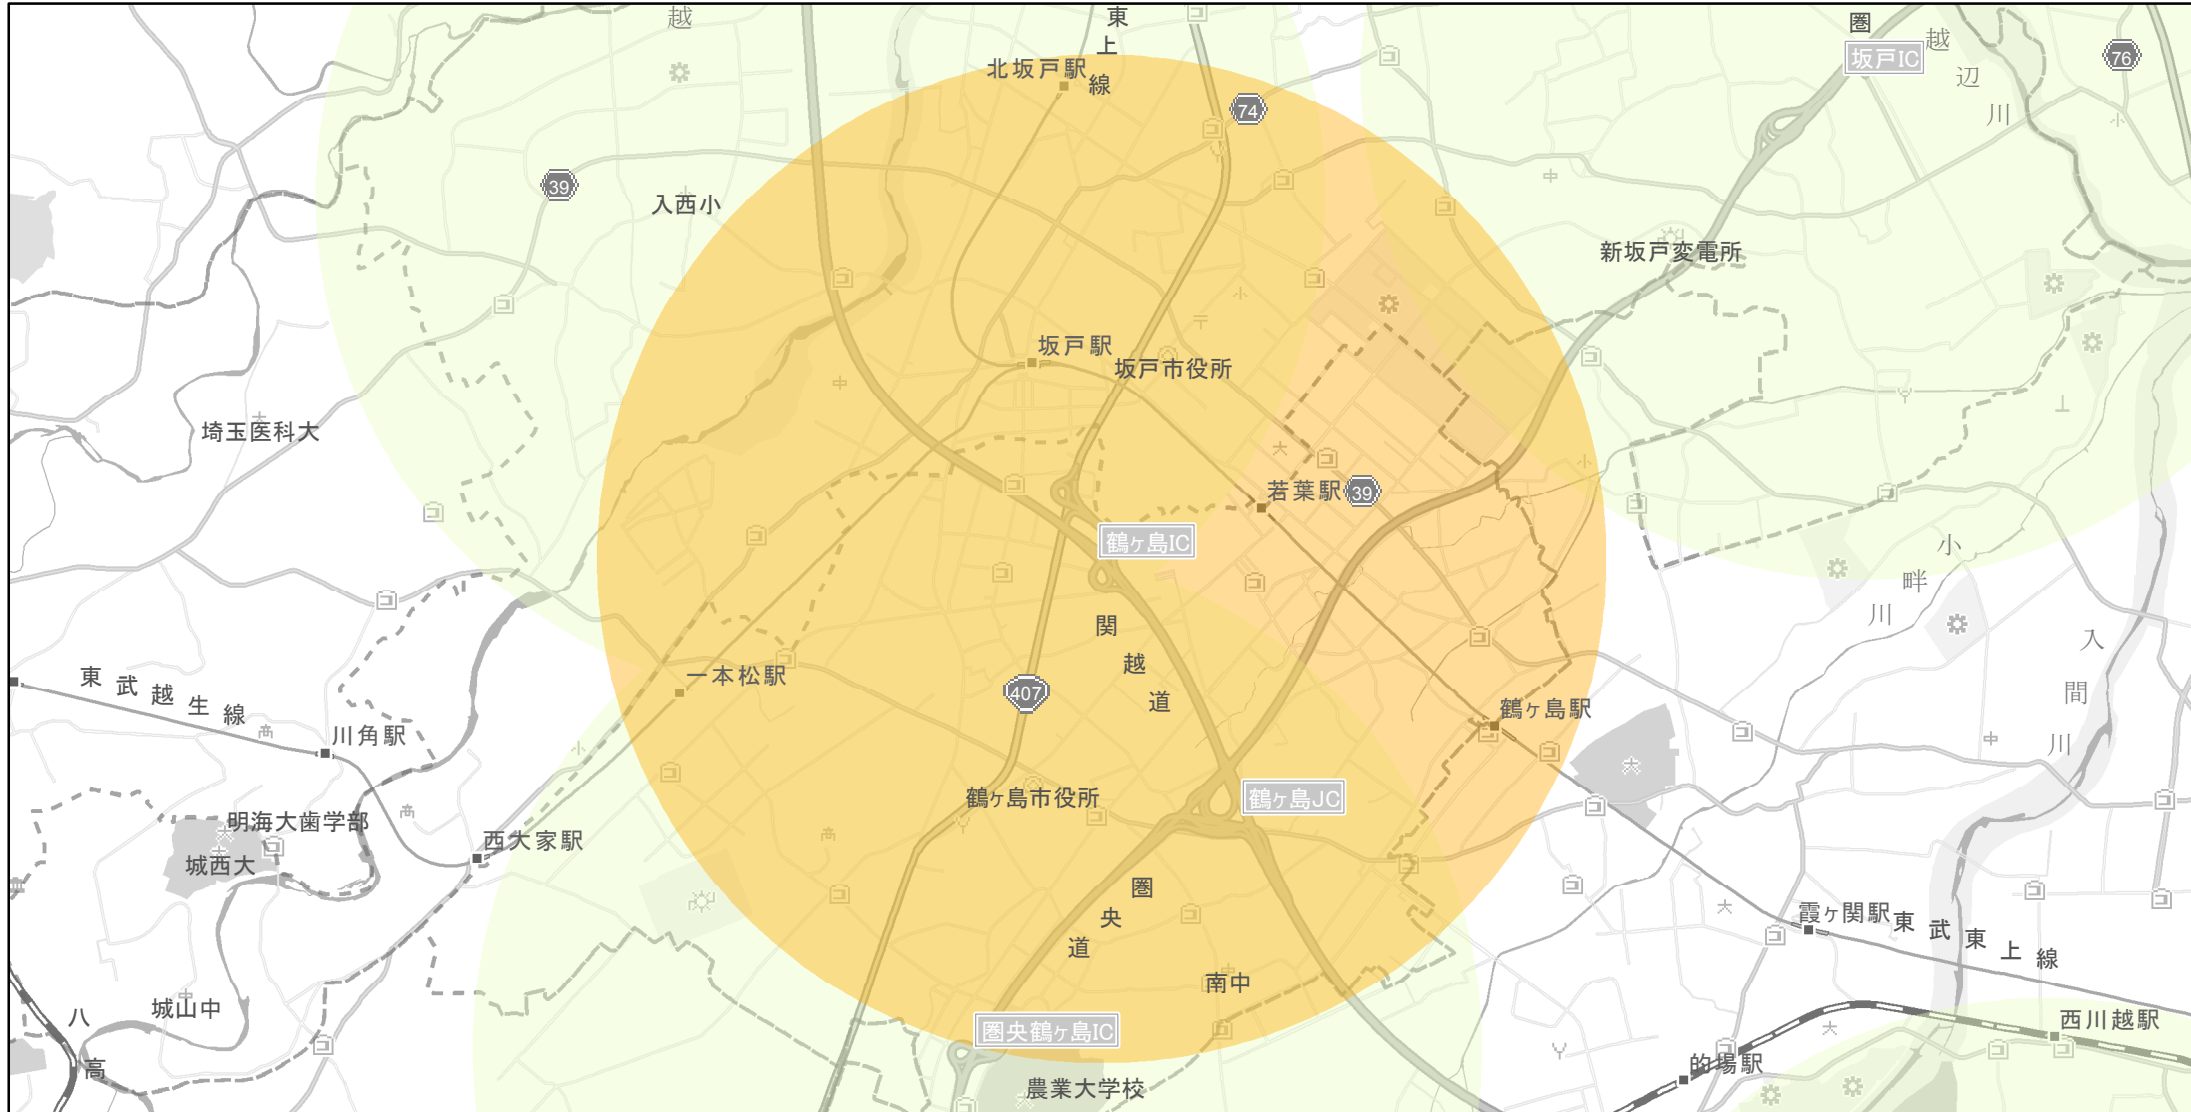

# 【埼玉県】EV・PHV充電設備設置マップ

## 【特定範囲】 No.95

急速充電器 0基  
普通充電器 0基

急速もしくは普通充電器 4基

### 鶴ヶ島IC（鶴ヶ島市）周辺3km以内

(C) PASCO (C) INCREMENT P

- 特定範囲
- 特定範囲(その他)
- 隣接都道府県

0 0.75 1.5 km