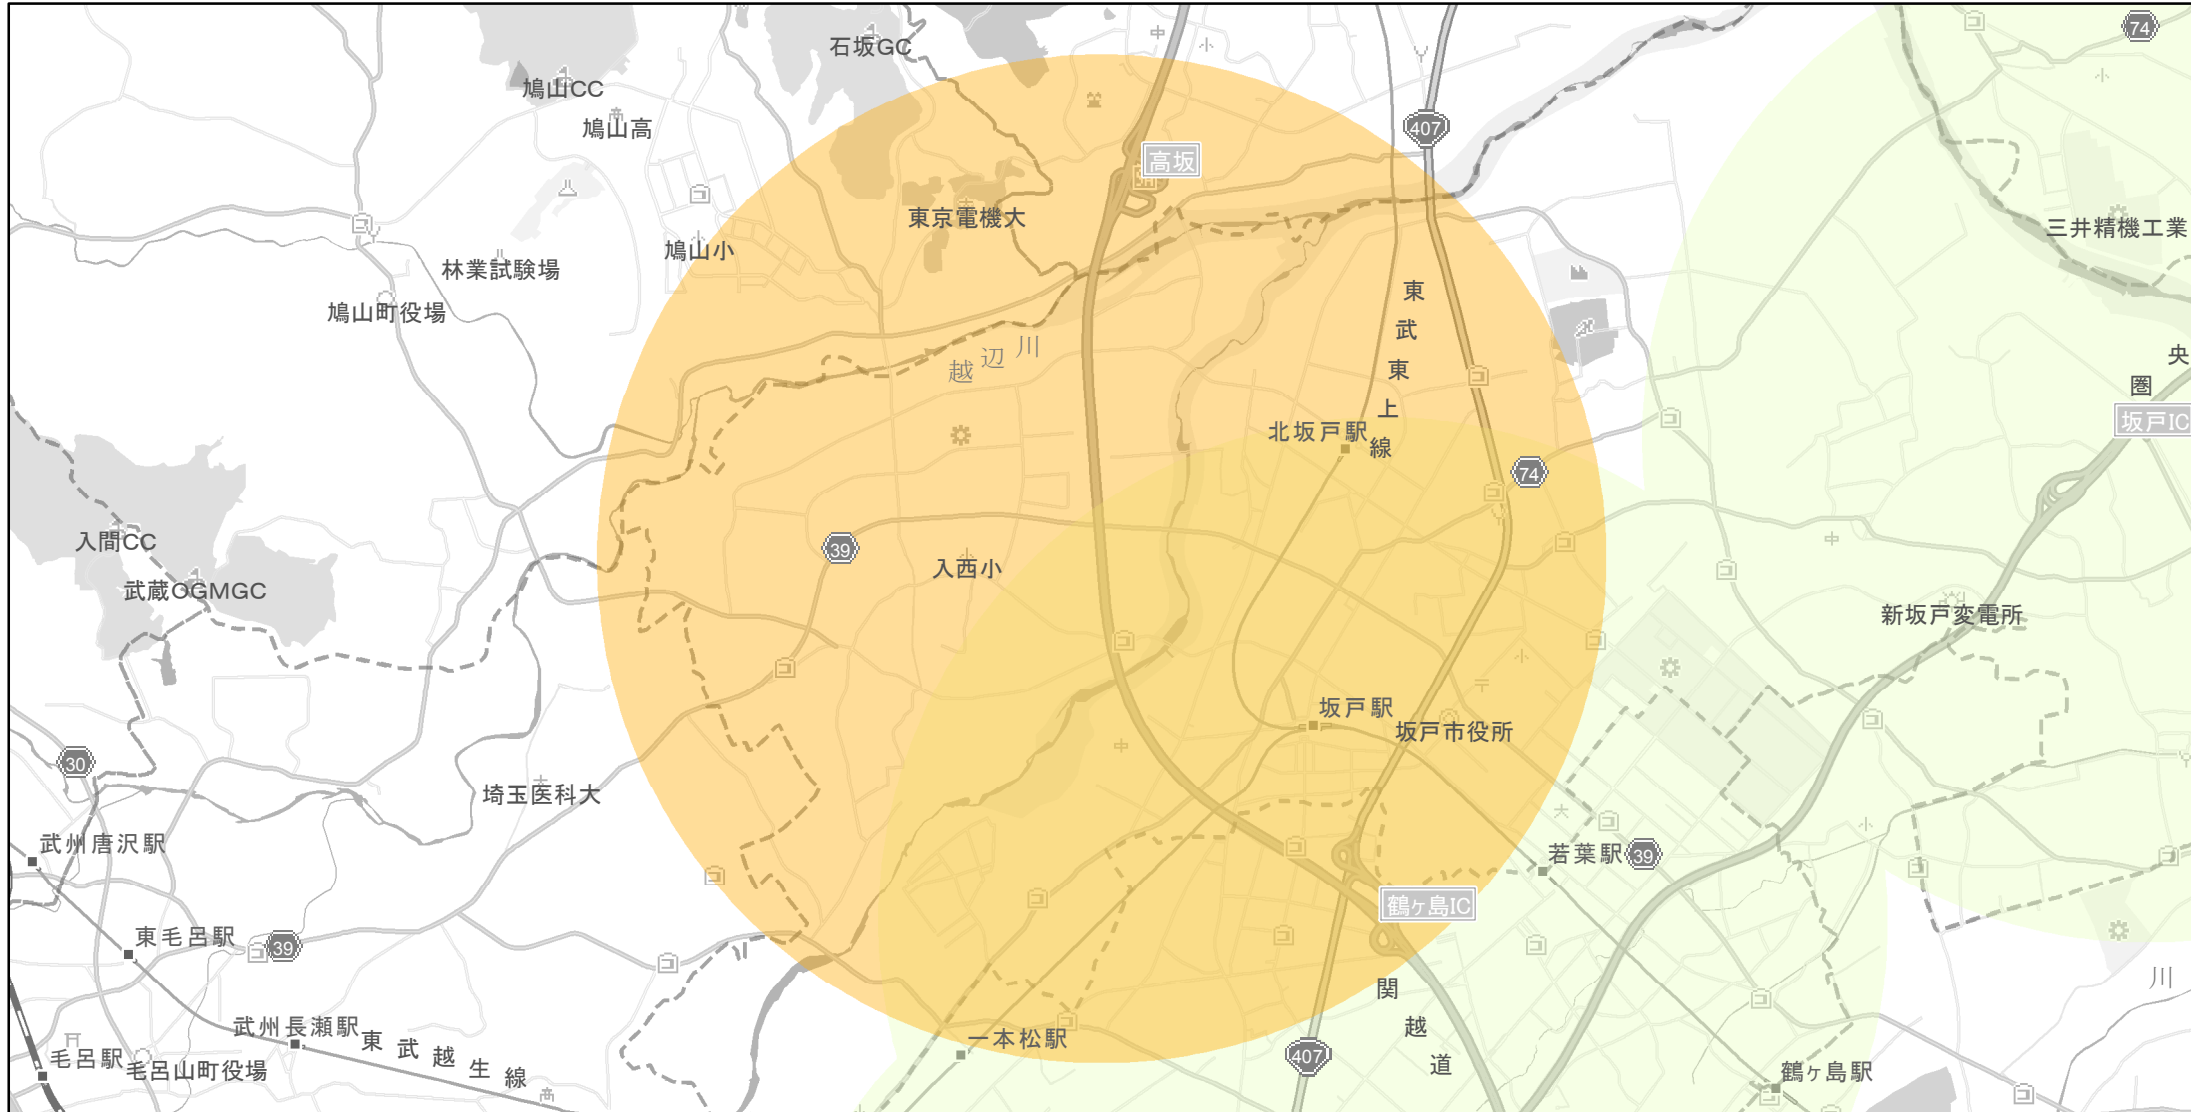

# 【埼玉県】EV・PHV充電設備設置マップ

## 【特定範囲】No.94

急速充電器 0基

普通充電器 0基

急速もしくは普通充電器 4基

(仮称) 坂戸スマートIC (坂戸市) 周辺3km以内

(C) PASCO (C) INCREMENT P

特定範囲

特定範囲(その他)

隣接都道府県