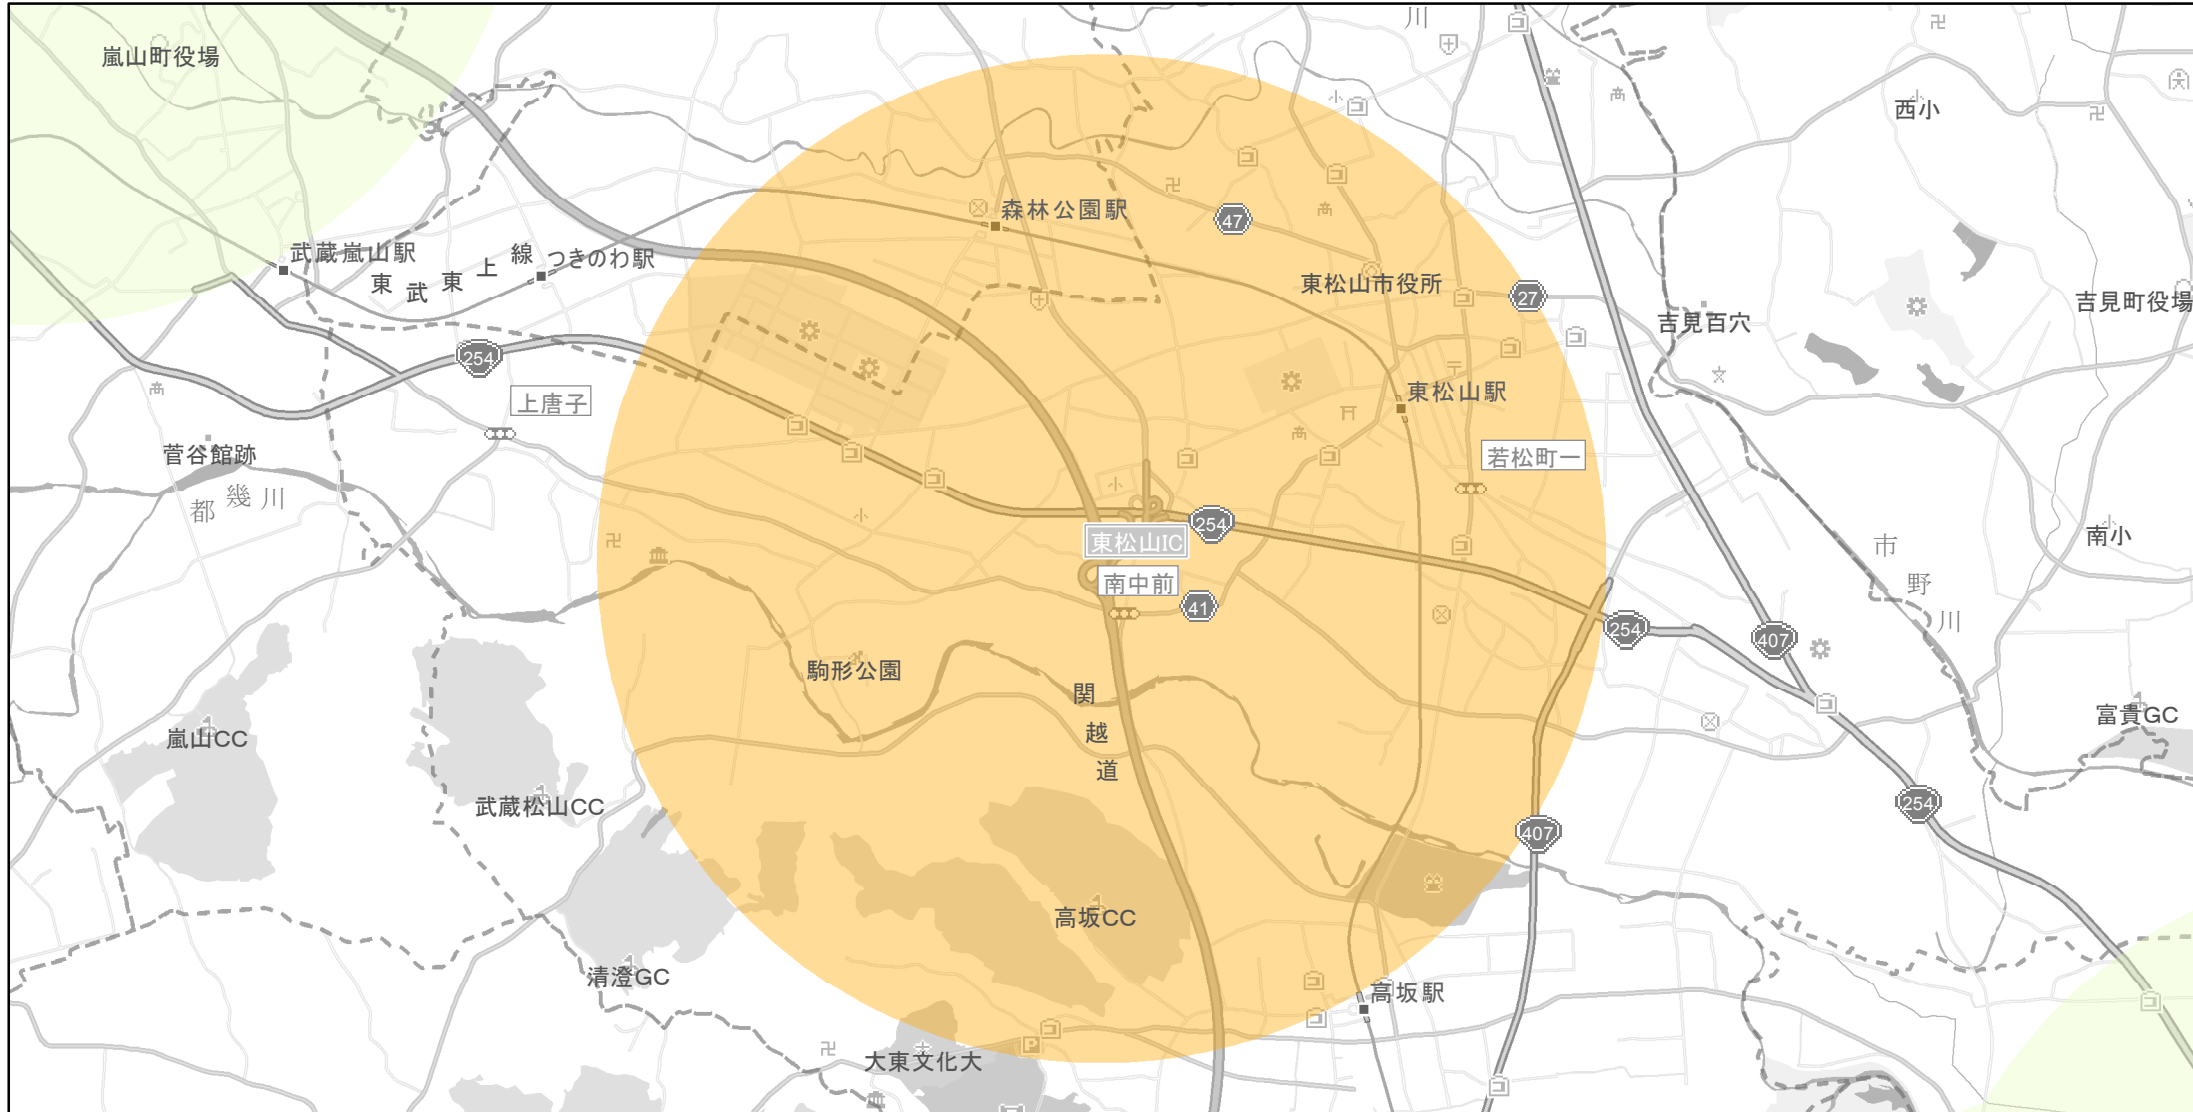

【埼玉県】EV・PHV充電設備設置マップ

【特定範囲】No.93

急速充電器 0基
普通充電器 0基

急速もしくは普通充電器 4基

東松山IC（東松山市）周辺3km以内

(C) PASCO (C) INCREMENT P

特定範囲

特定範囲(その他)

隣接都道府県