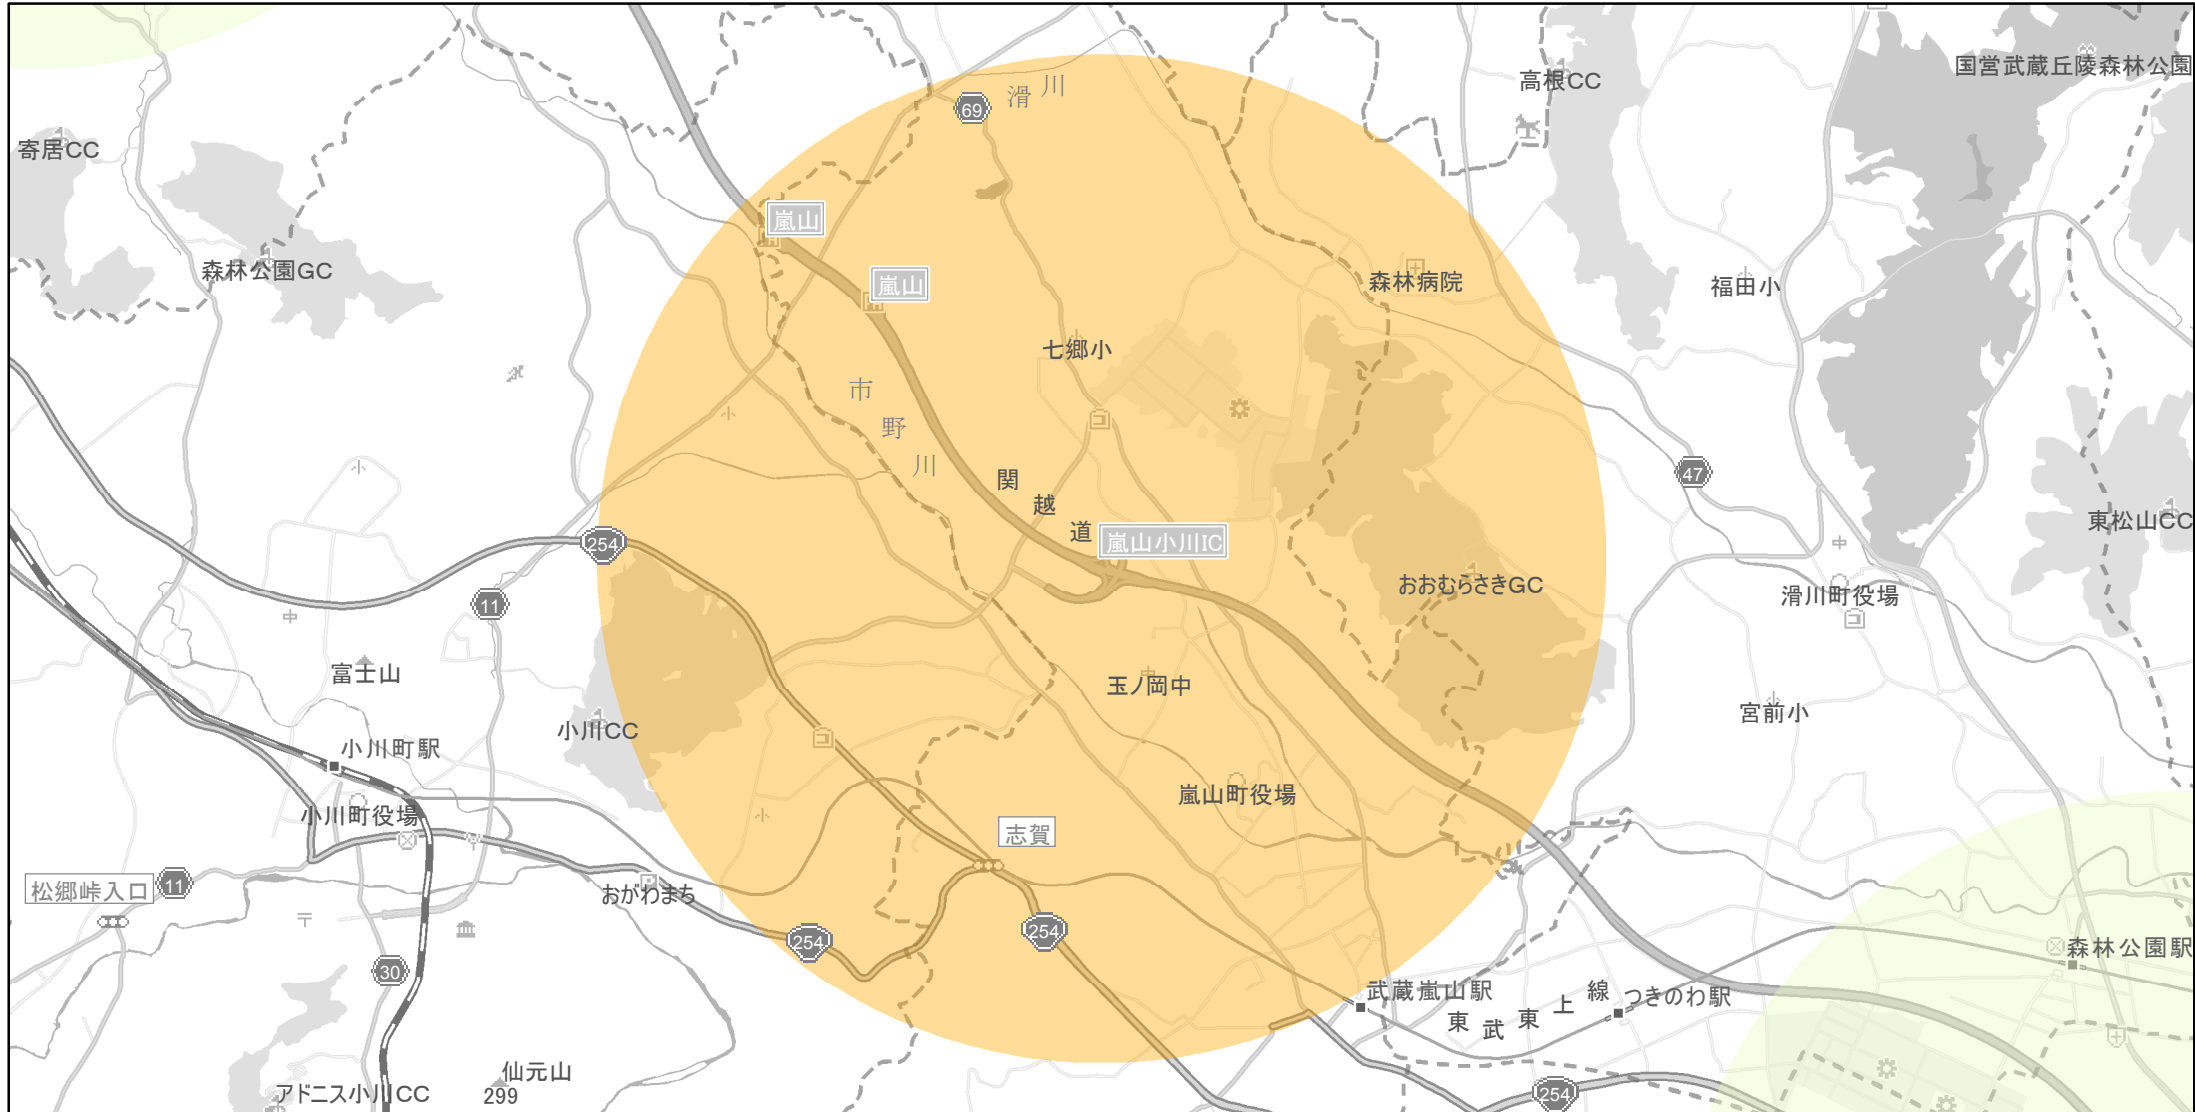

【埼玉県】EV・PHV充電設備設置マップ

【特定範囲】No.92

急速充電器 0基

普通充電器 0基

急速もしくは普通充電器 4基

嵐山小川 I C（嵐山町）周辺 3 km以内

(C) PASCO (C) INCREMENT P

特定範囲

特定範囲(その他)

隣接都道府県