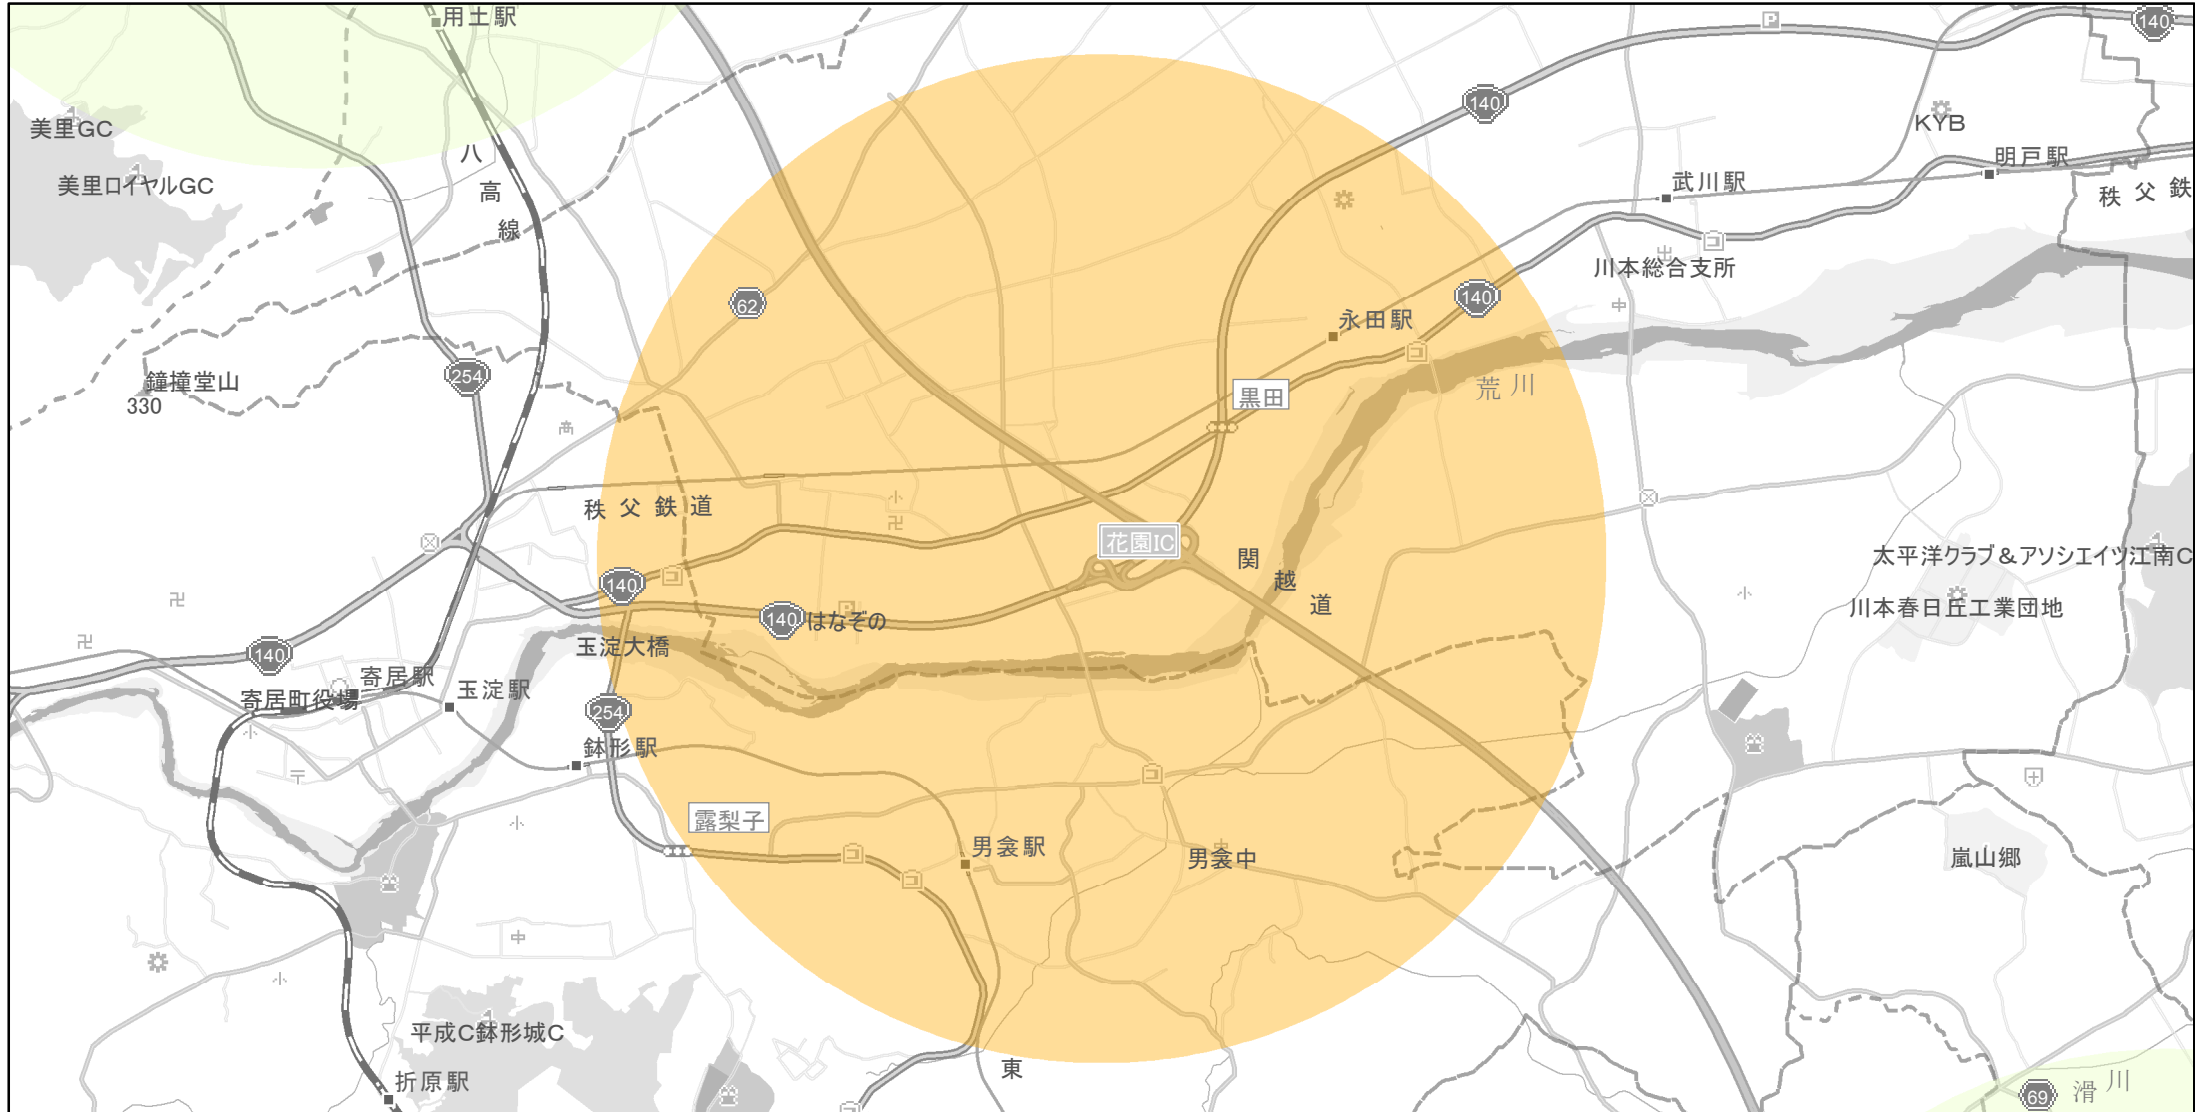

【埼玉県】EV・PHV充電設備設置マップ

【特定範囲】No.91

急速充電器 0 基

普通充電器 0 基

急速もしくは普通充電器 4 基

花園IC (深谷市) 周辺3km以内

(C) PASCO (C) INCREMENT P

特定範囲

特定範囲(その他)

隣接都道府県