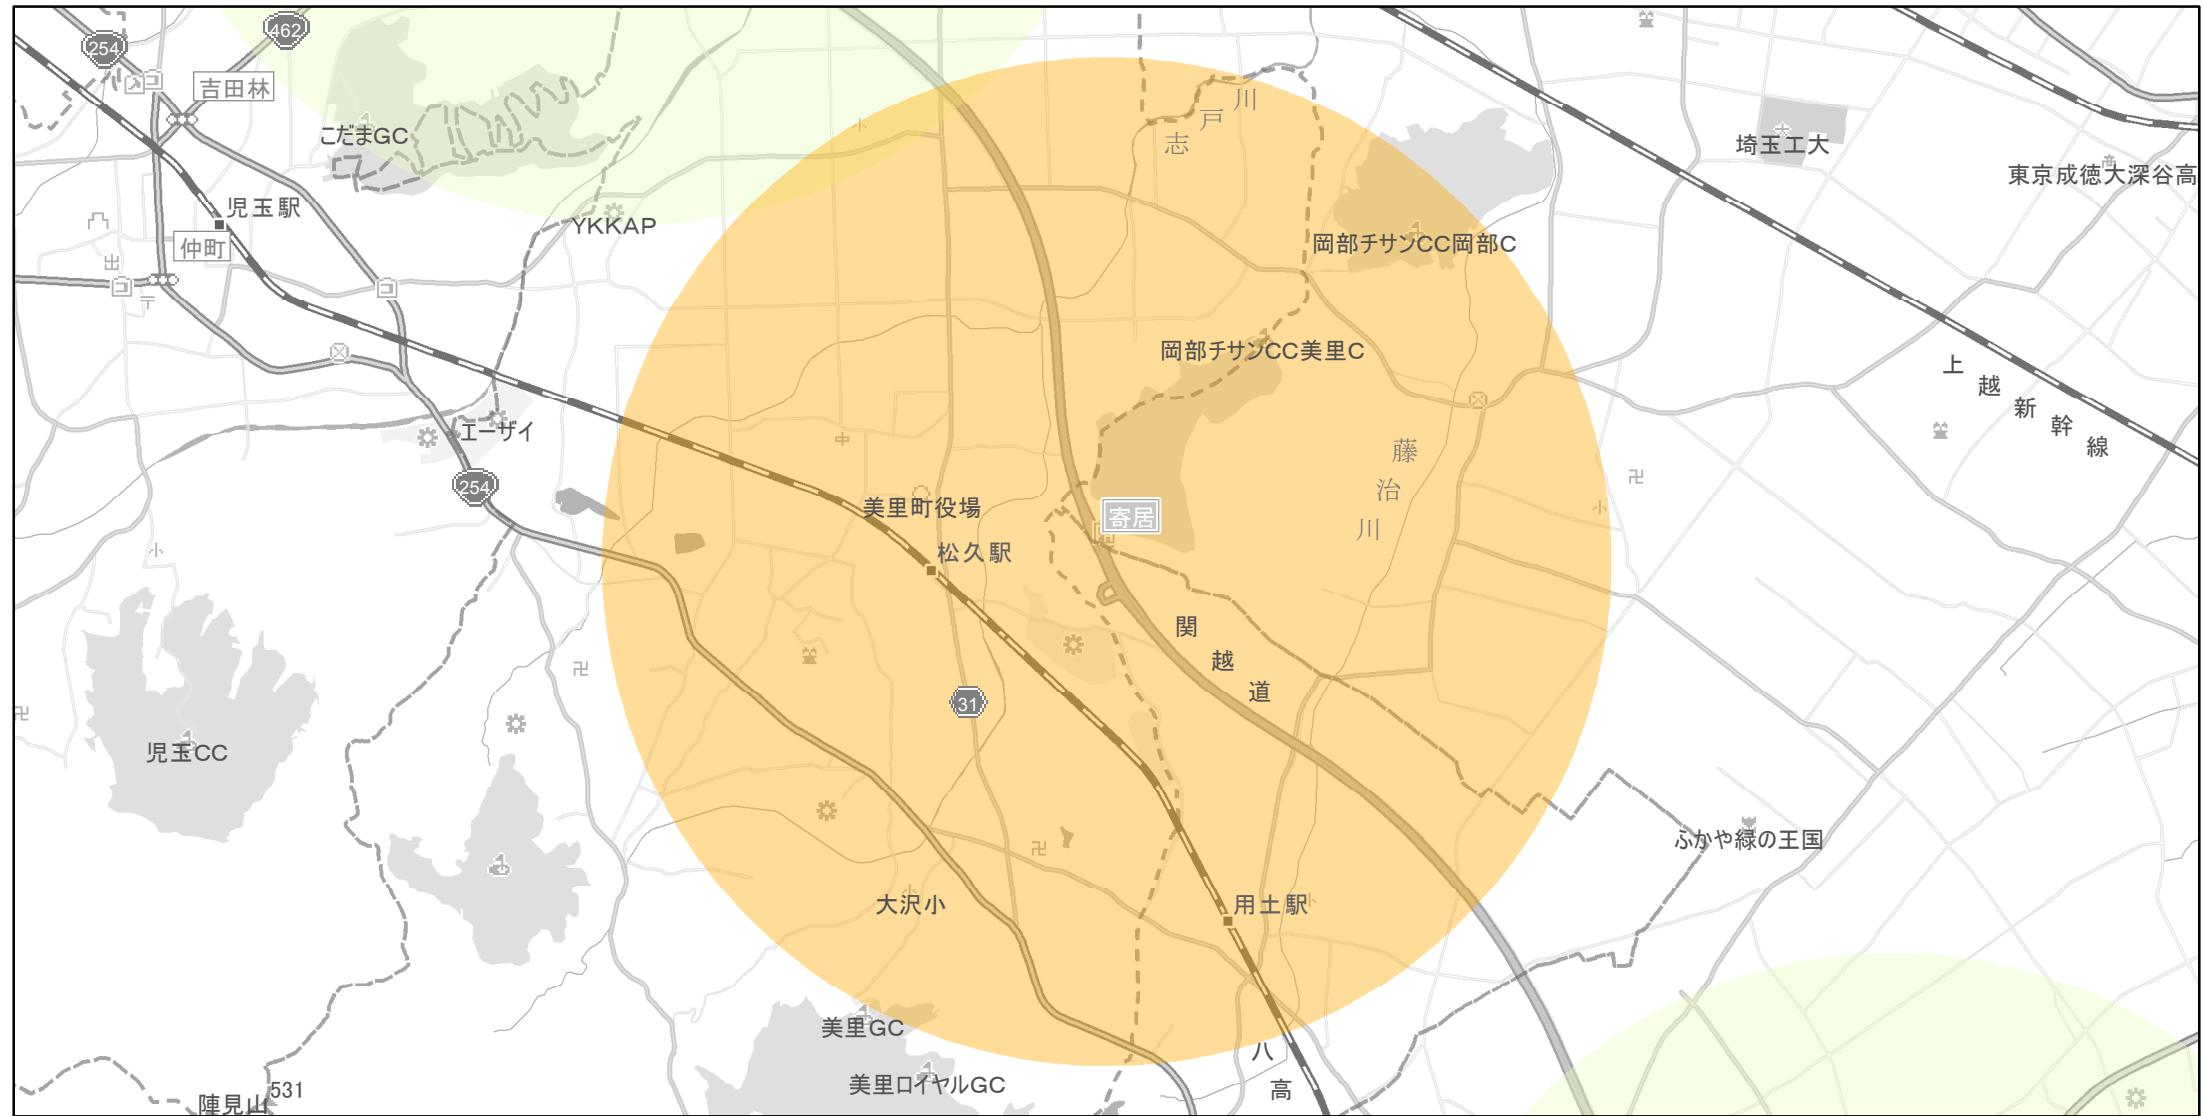

【埼玉県】EV・PHV充電設備設置マップ

【特定範囲】No.90

急速充電器 0基

普通充電器 0基

急速もしくは普通充電器 4基

寄居SA・スマートIC（寄居町）周辺3km以内

(C) PASCO (C) INCREMENT P

特定範囲

特定範囲(その他)

隣接都道府県