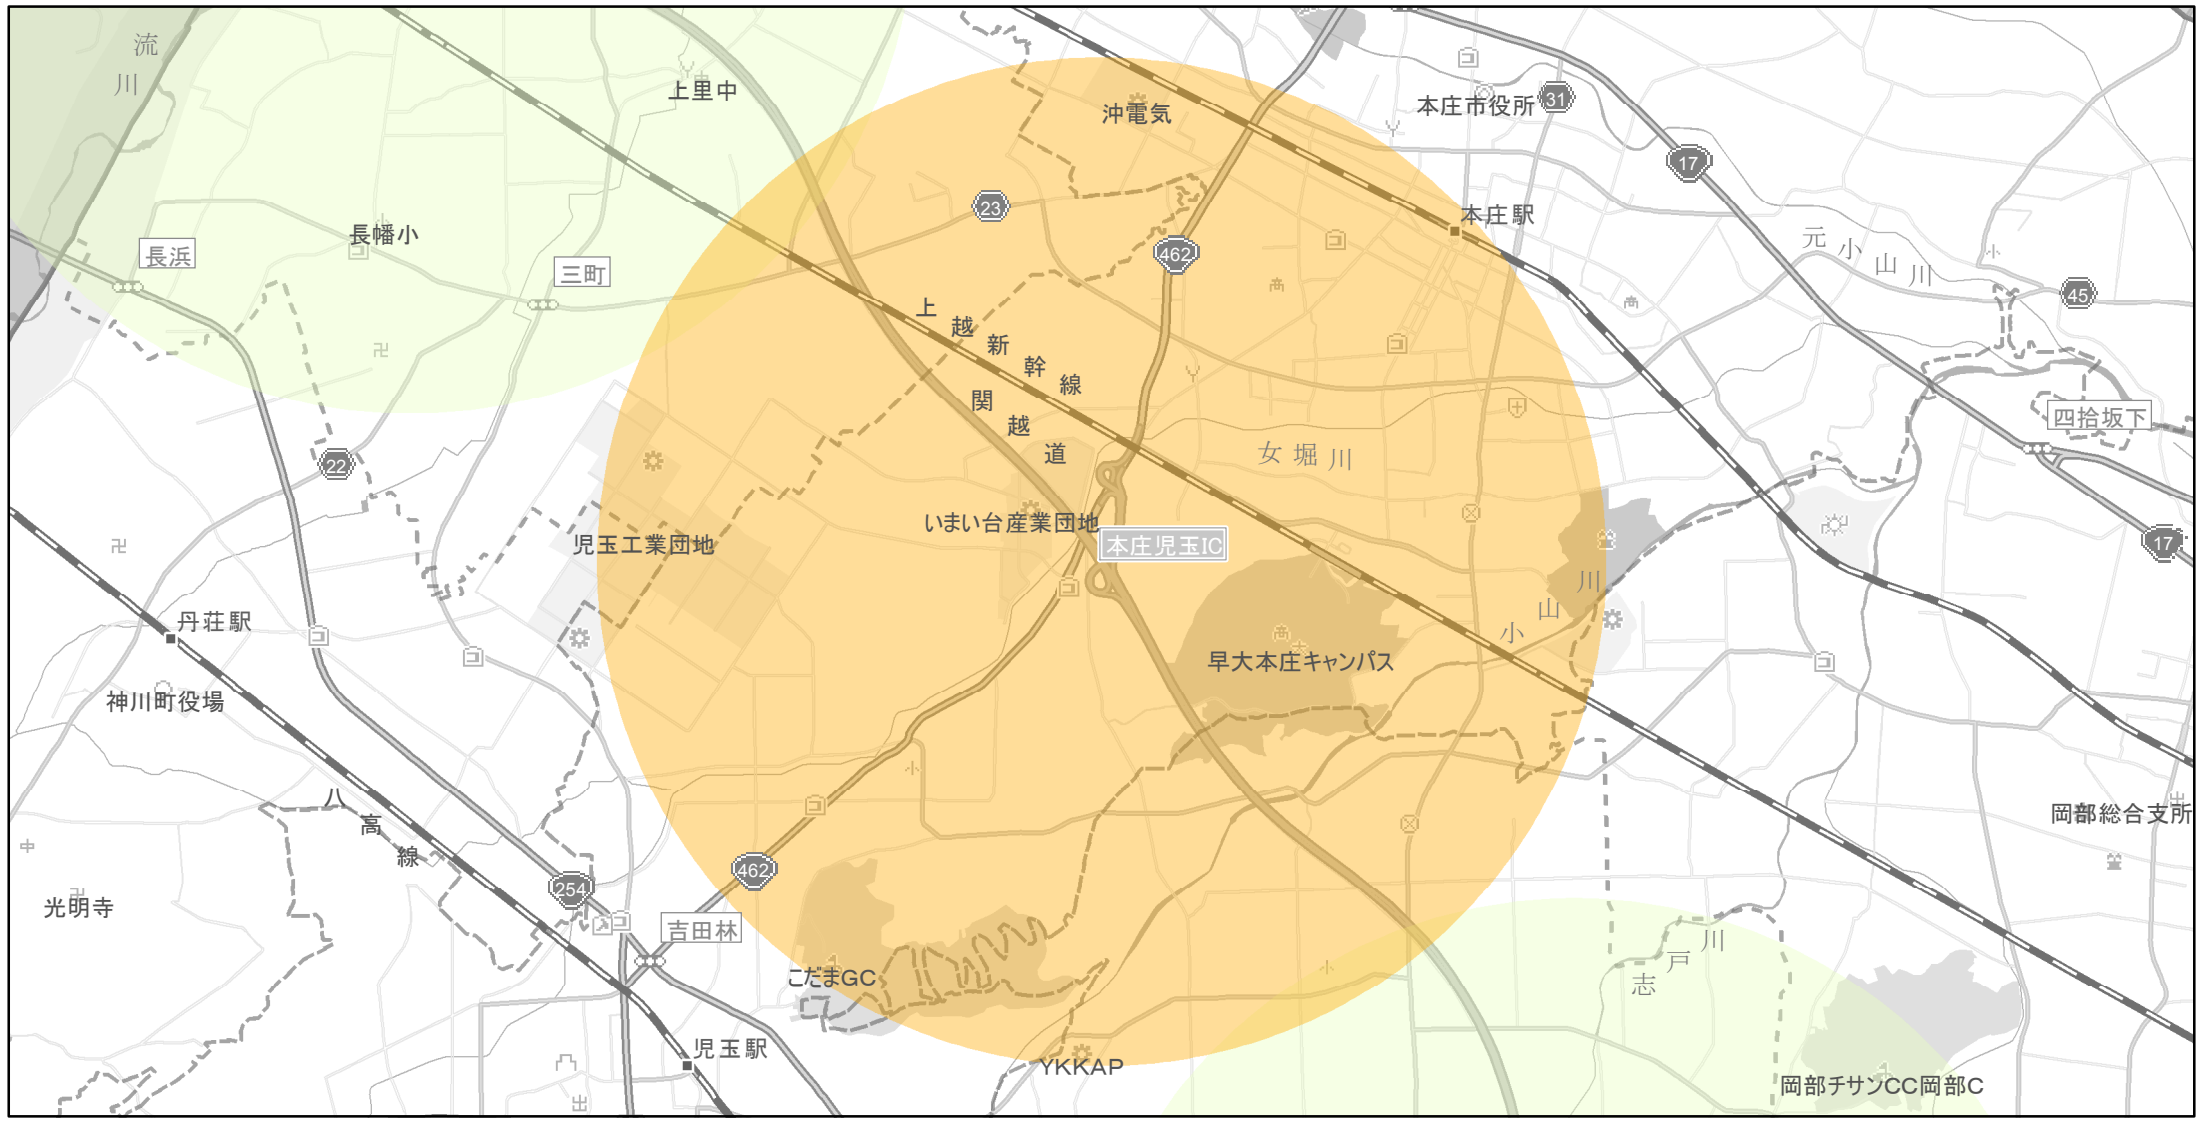

【埼玉県】EV・PHV充電設備設置マップ

【特定範囲】No.89

急速充電器 0基
普通充電器 0基
急速もしくは普通充電器 4基

本庄児玉IC（本庄市）周辺3km以内

(C) PASCO (C) INCREMENT P

- 特定範囲
- 特定範囲(その他)
- 隣接都道府県

0 0.75 1.5 km