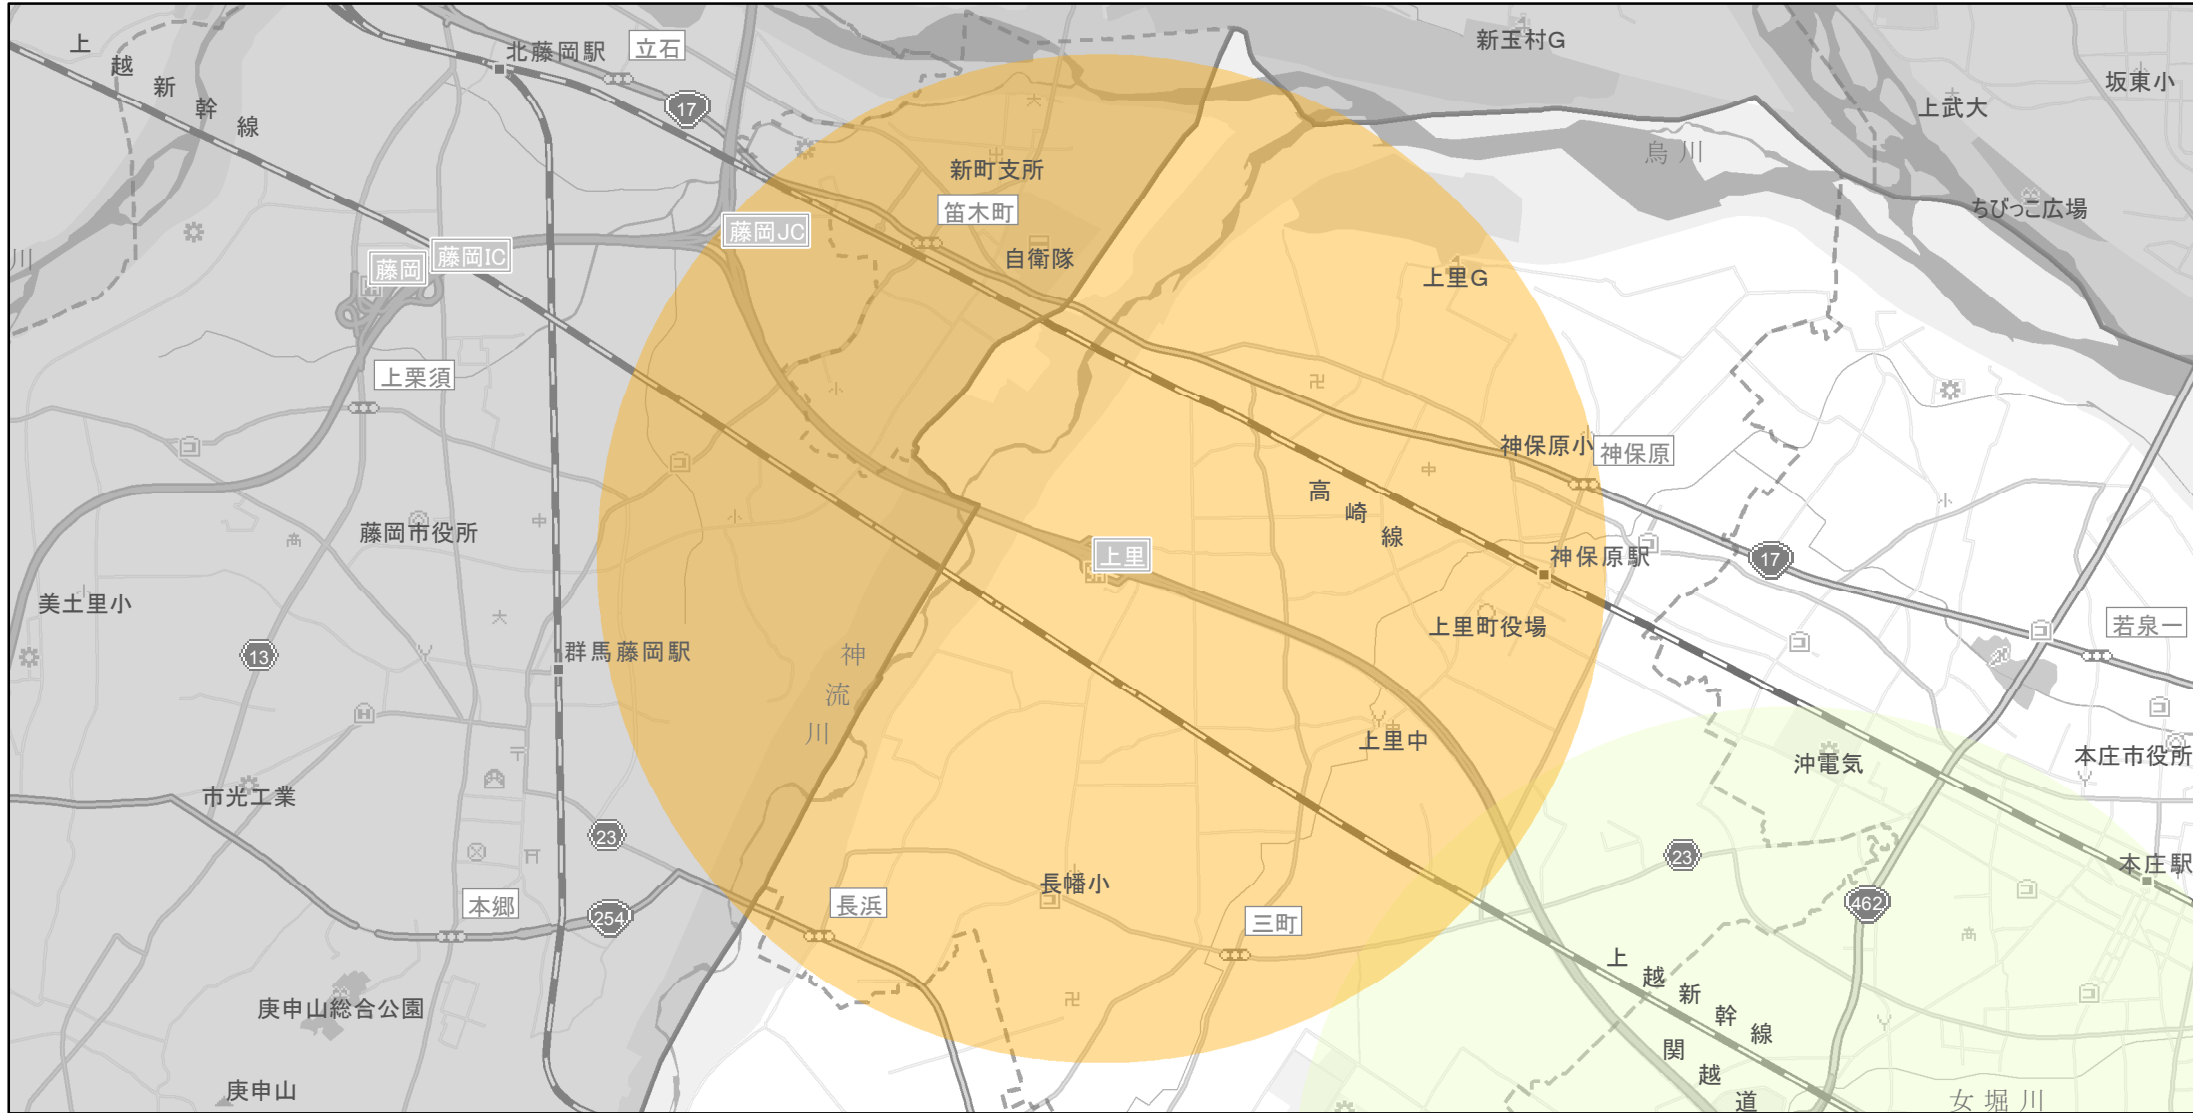

【埼玉県】EV・PHV充電設備設置マップ

【特定範囲】 No.88

急速充電器 0 基
普通充電器 0 基
急速もしくは普通充電器 4 基

上里SA・スマートIC（上里町）周辺3km以内

(C) PASCO (C) INCREMENT P

- 特定範囲
- 特定範囲(その他)
- 隣接都道府県

0 0.75 1.5 km