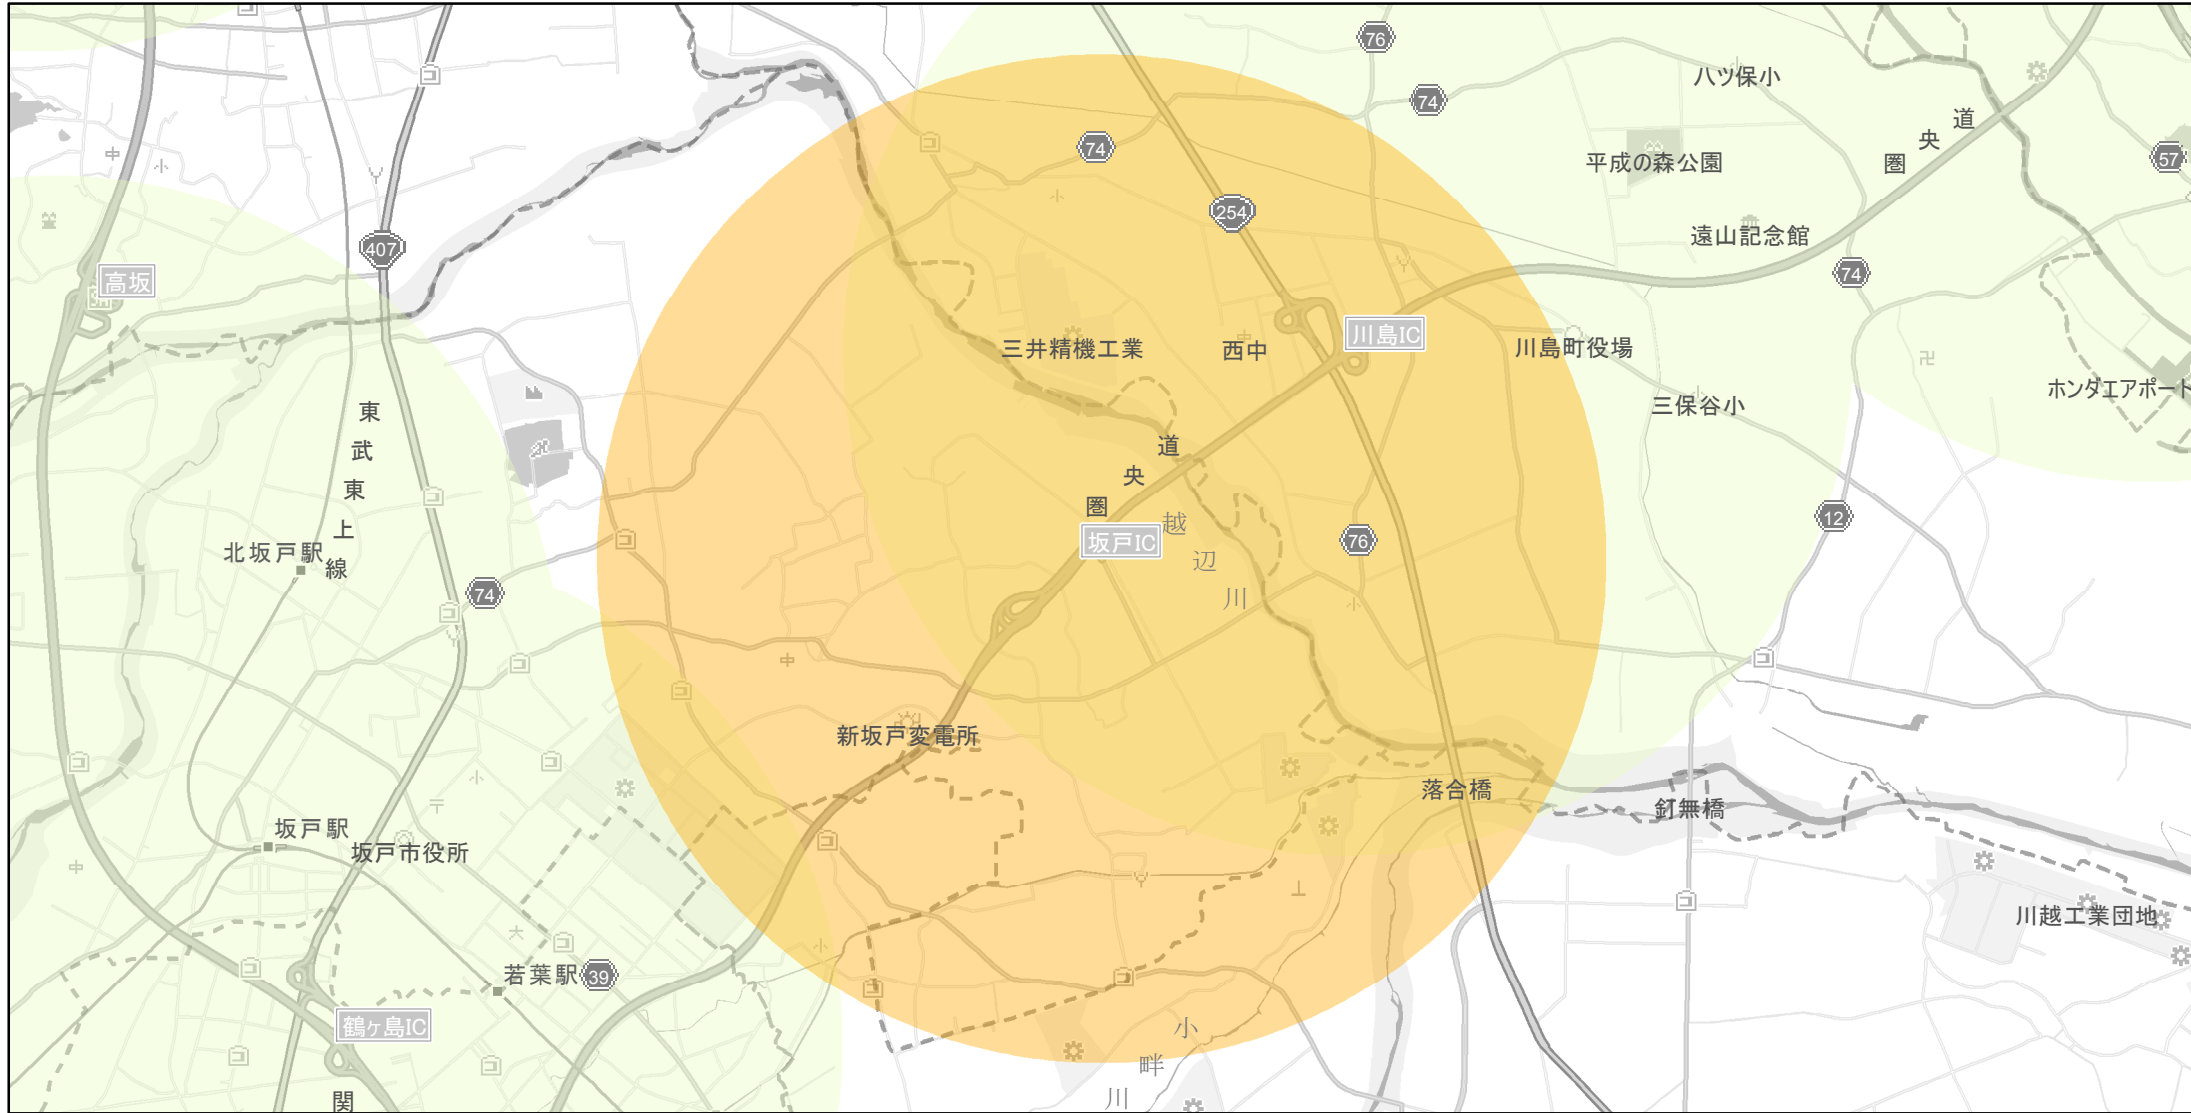

【埼玉県】EV・PHV充電設備設置マップ

【特定範囲】No.87

急速充電器 0 基
普通充電器 0 基
急速もしくは普通充電器 4 基

坂戸 I C（坂戸市）周辺 3 km 以内

(C) PASCO (C) INCREMENT P

- 特定範囲
- 特定範囲(その他)
- 隣接都道府県

0 0.75 1.5 km