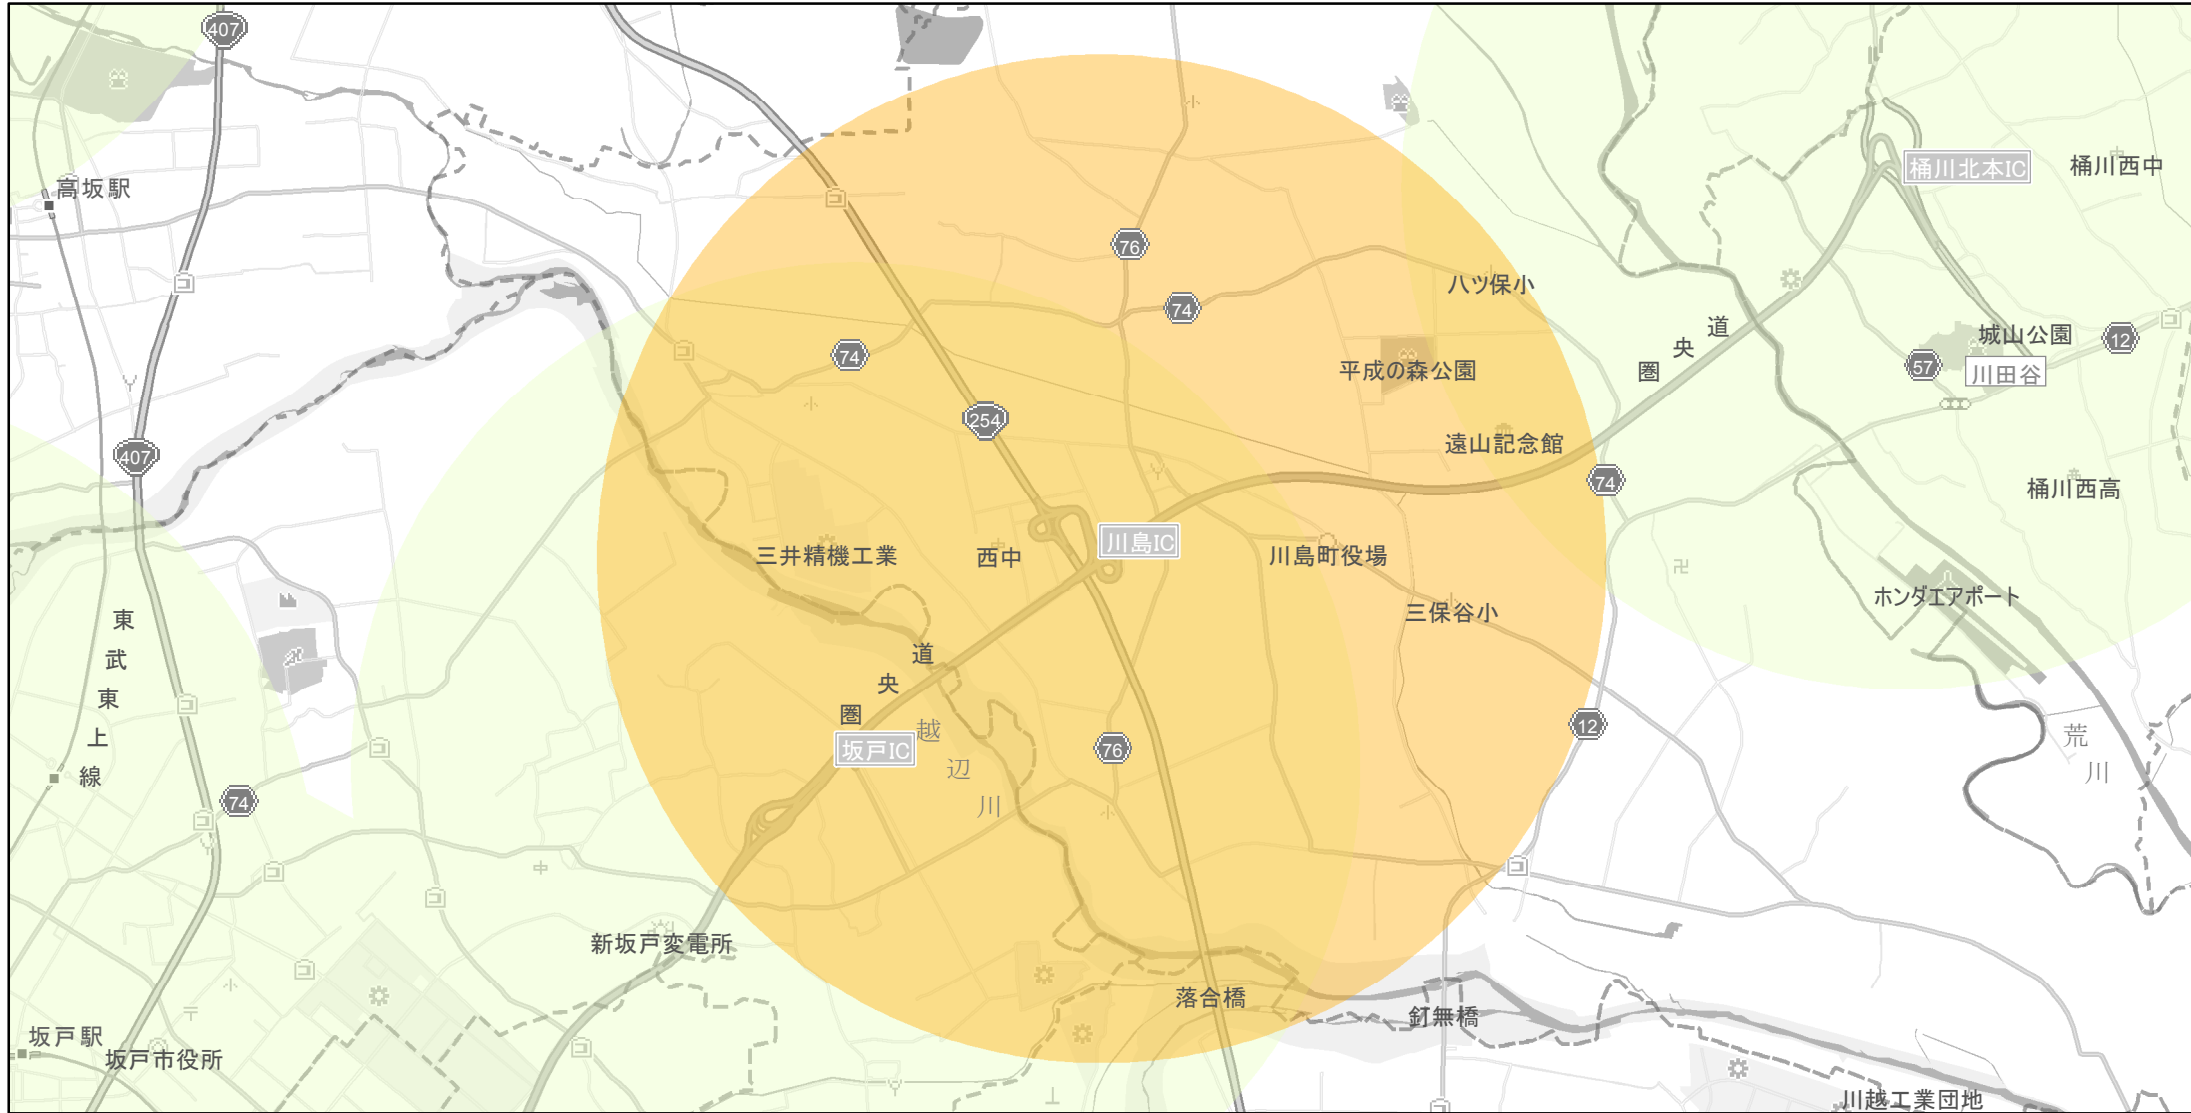

【埼玉県】EV・PHV充電設備設置マップ

【特定範囲】 No.86

急速充電器 0 基
普通充電器 0 基
急速もしくは普通充電器 4 基

川島 I C (川島町) 周辺 3 km 以内

(C) PASCO (C) INCREMENT P

- 特定範囲
- 特定範囲(その他)
- 隣接都道府県

0 0.75 1.5 km