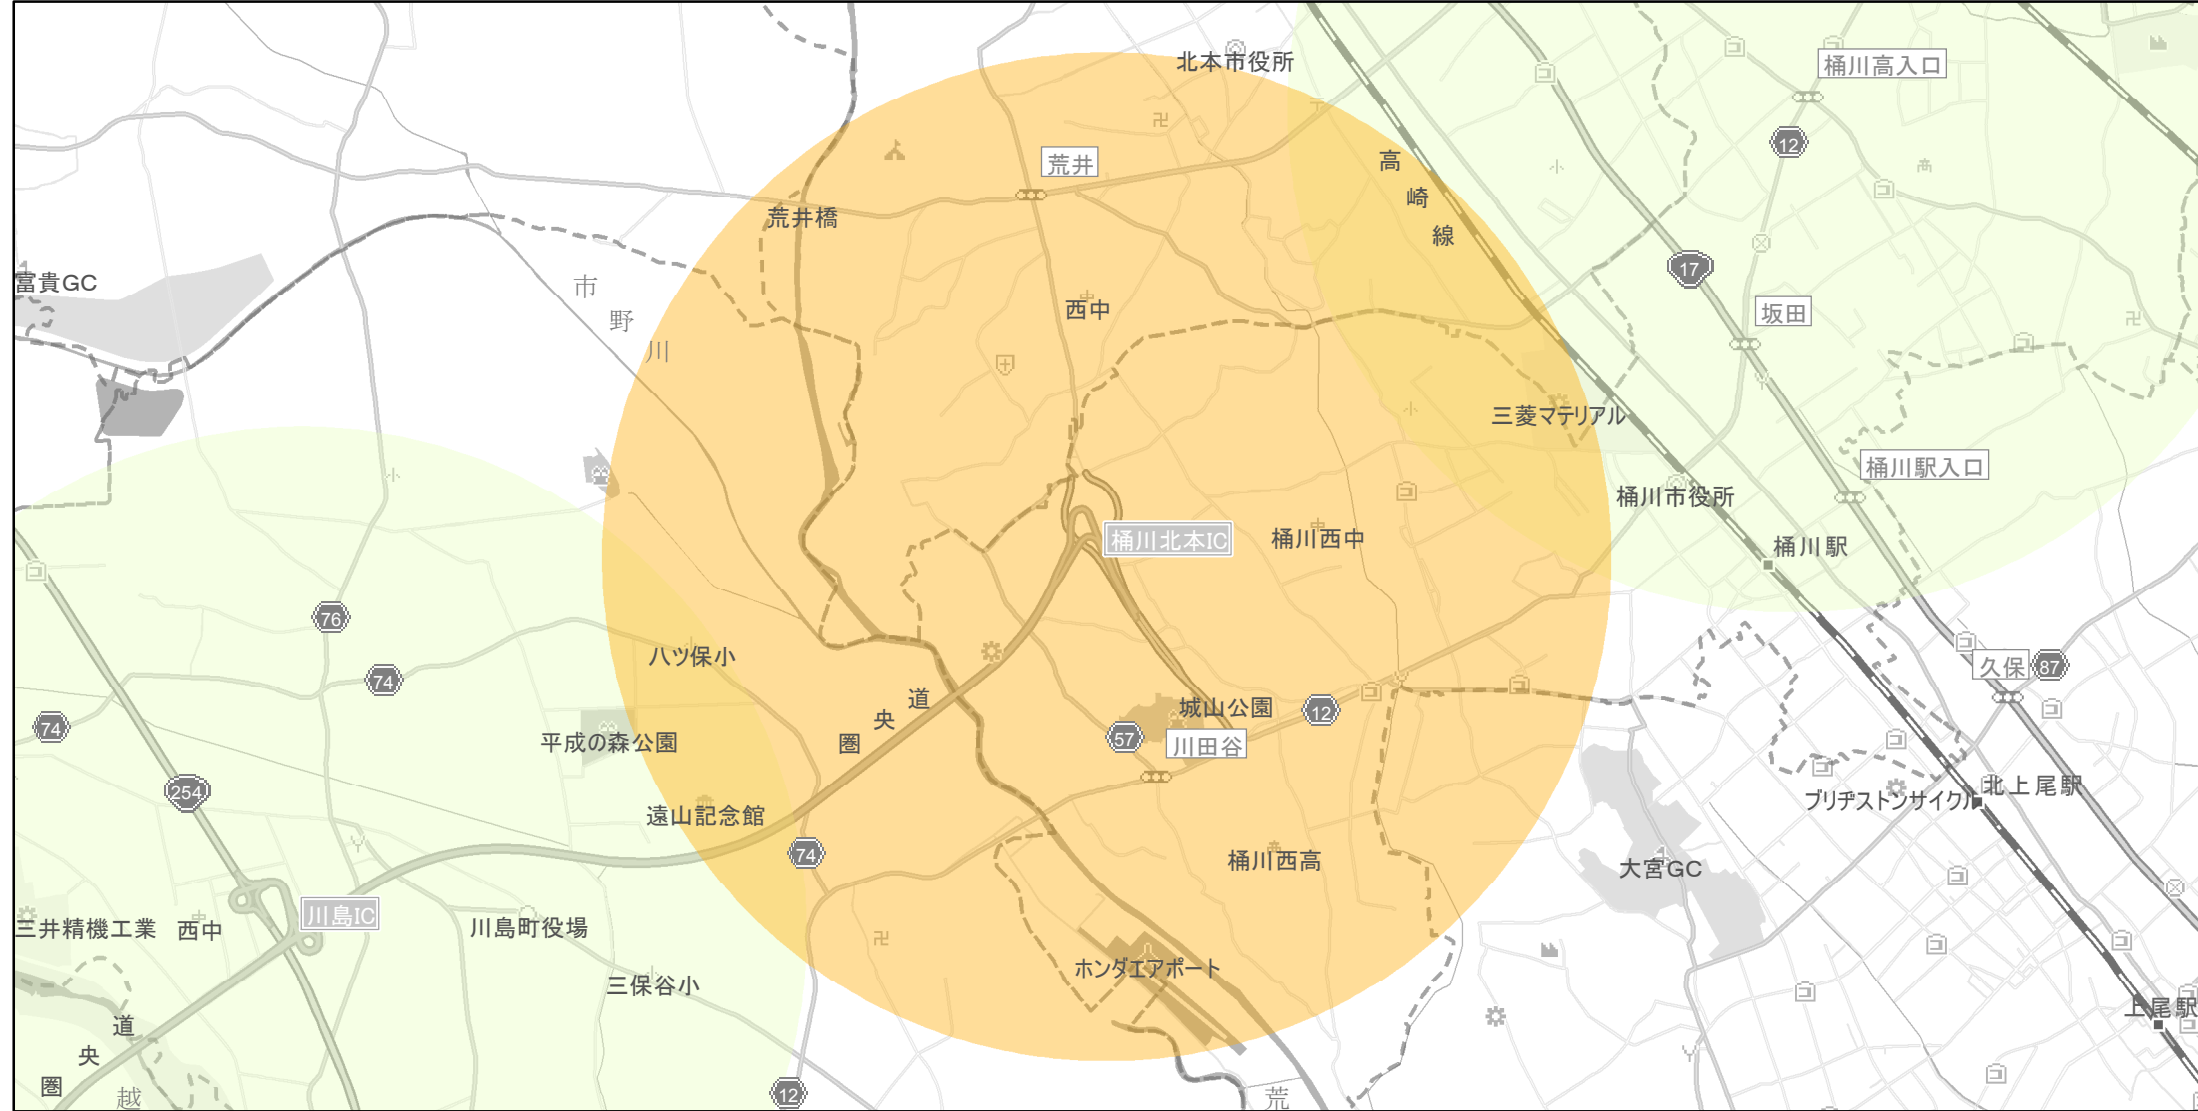

【埼玉県】EV・PHV充電設備設置マップ

【特定範囲】 No.85

急速充電器 0基
普通充電器 0基

急速もしくは普通充電器 4基

桶川北本 I C (桶川市) 周辺 3 km 以内

(C) PASCO (C) INCREMENT P

- 特定範囲
- 特定範囲(その他)
- 隣接都道府県

0 0.75 1.5 km