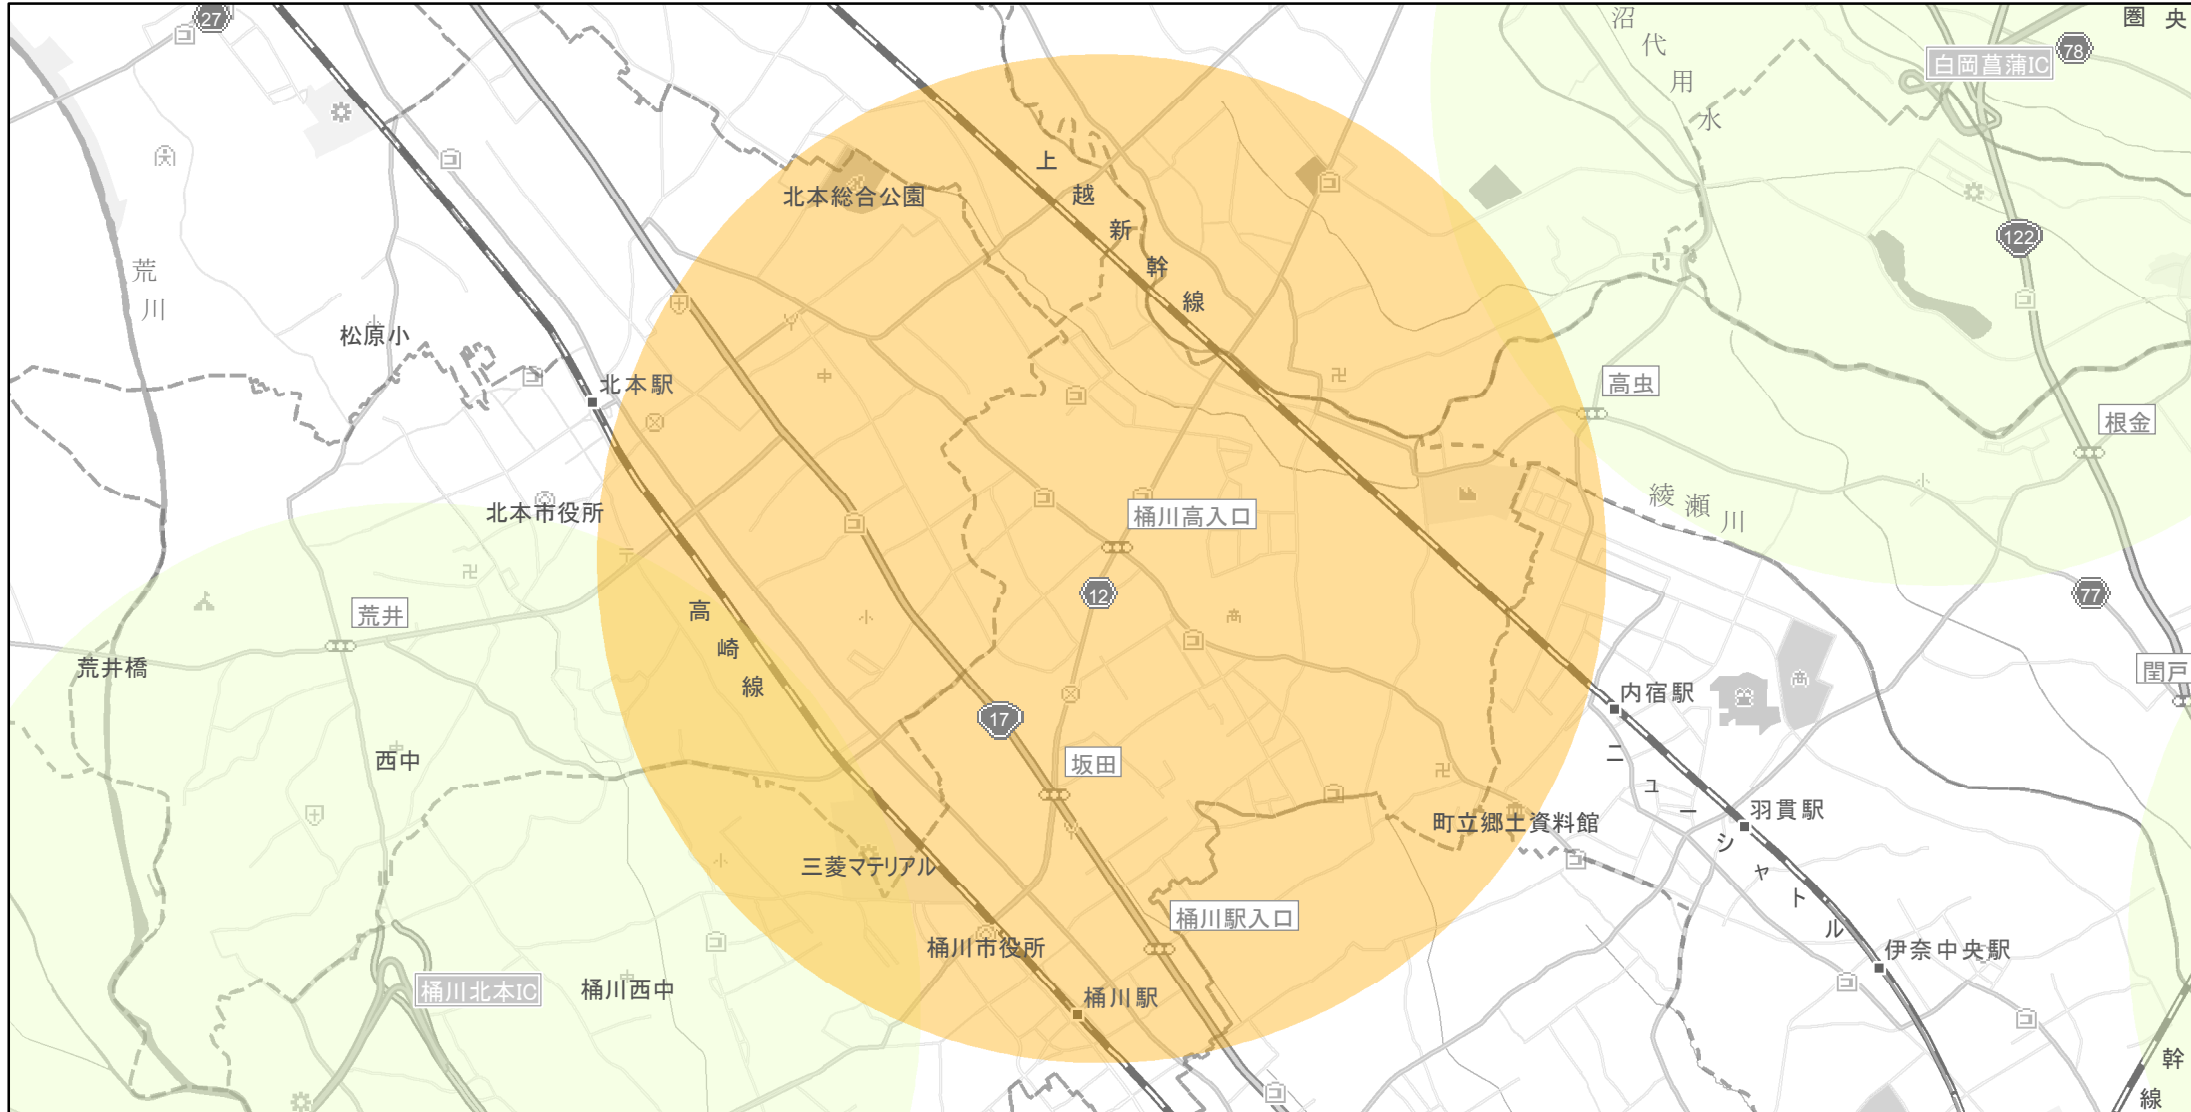

【埼玉県】EV・PHV充電設備設置マップ

【特定範囲】No.84

急速充電器 0基
普通充電器 0基
急速もしくは普通充電器 4基

(仮称) 桶川 I C (桶川市) 周辺 3 km以内

(C) PASCO (C) INCREMENT P

- 特定範囲
- 特定範囲(その他)
- 隣接都道府県

0 0.75 1.5 km