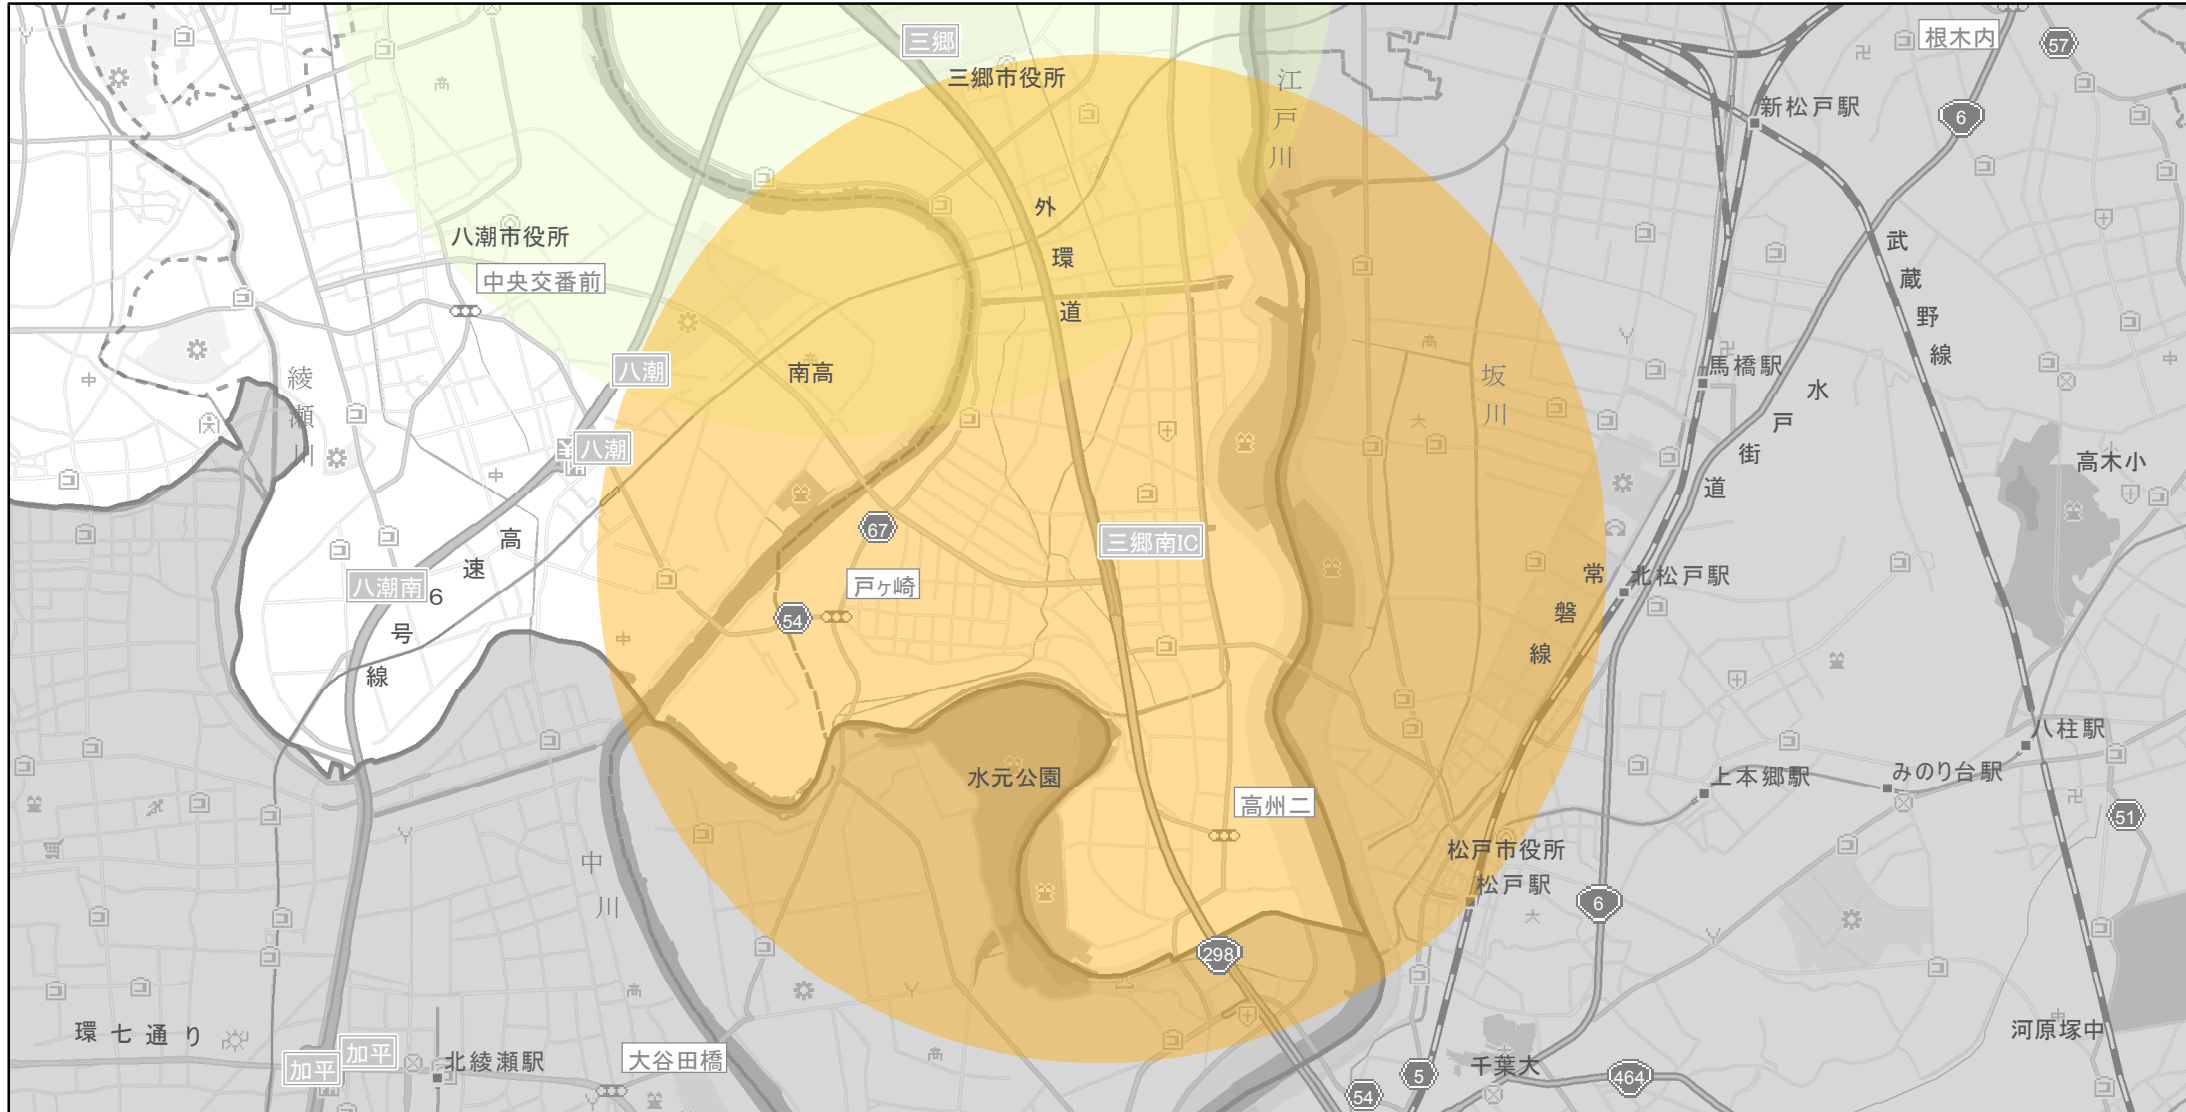

【埼玉県】EV・PHV充電設備設置マップ

【特定範囲】 No.83

急速充電器 0 基

普通充電器 0 基

急速もしくは普通充電器 4 基

三郷南 I C (三郷市) 周辺 3 km 以内

(C) PASCO (C) INCREMENT P

特定範囲

特定範囲(その他)

隣接都道府県

0 0.75 1.5 km