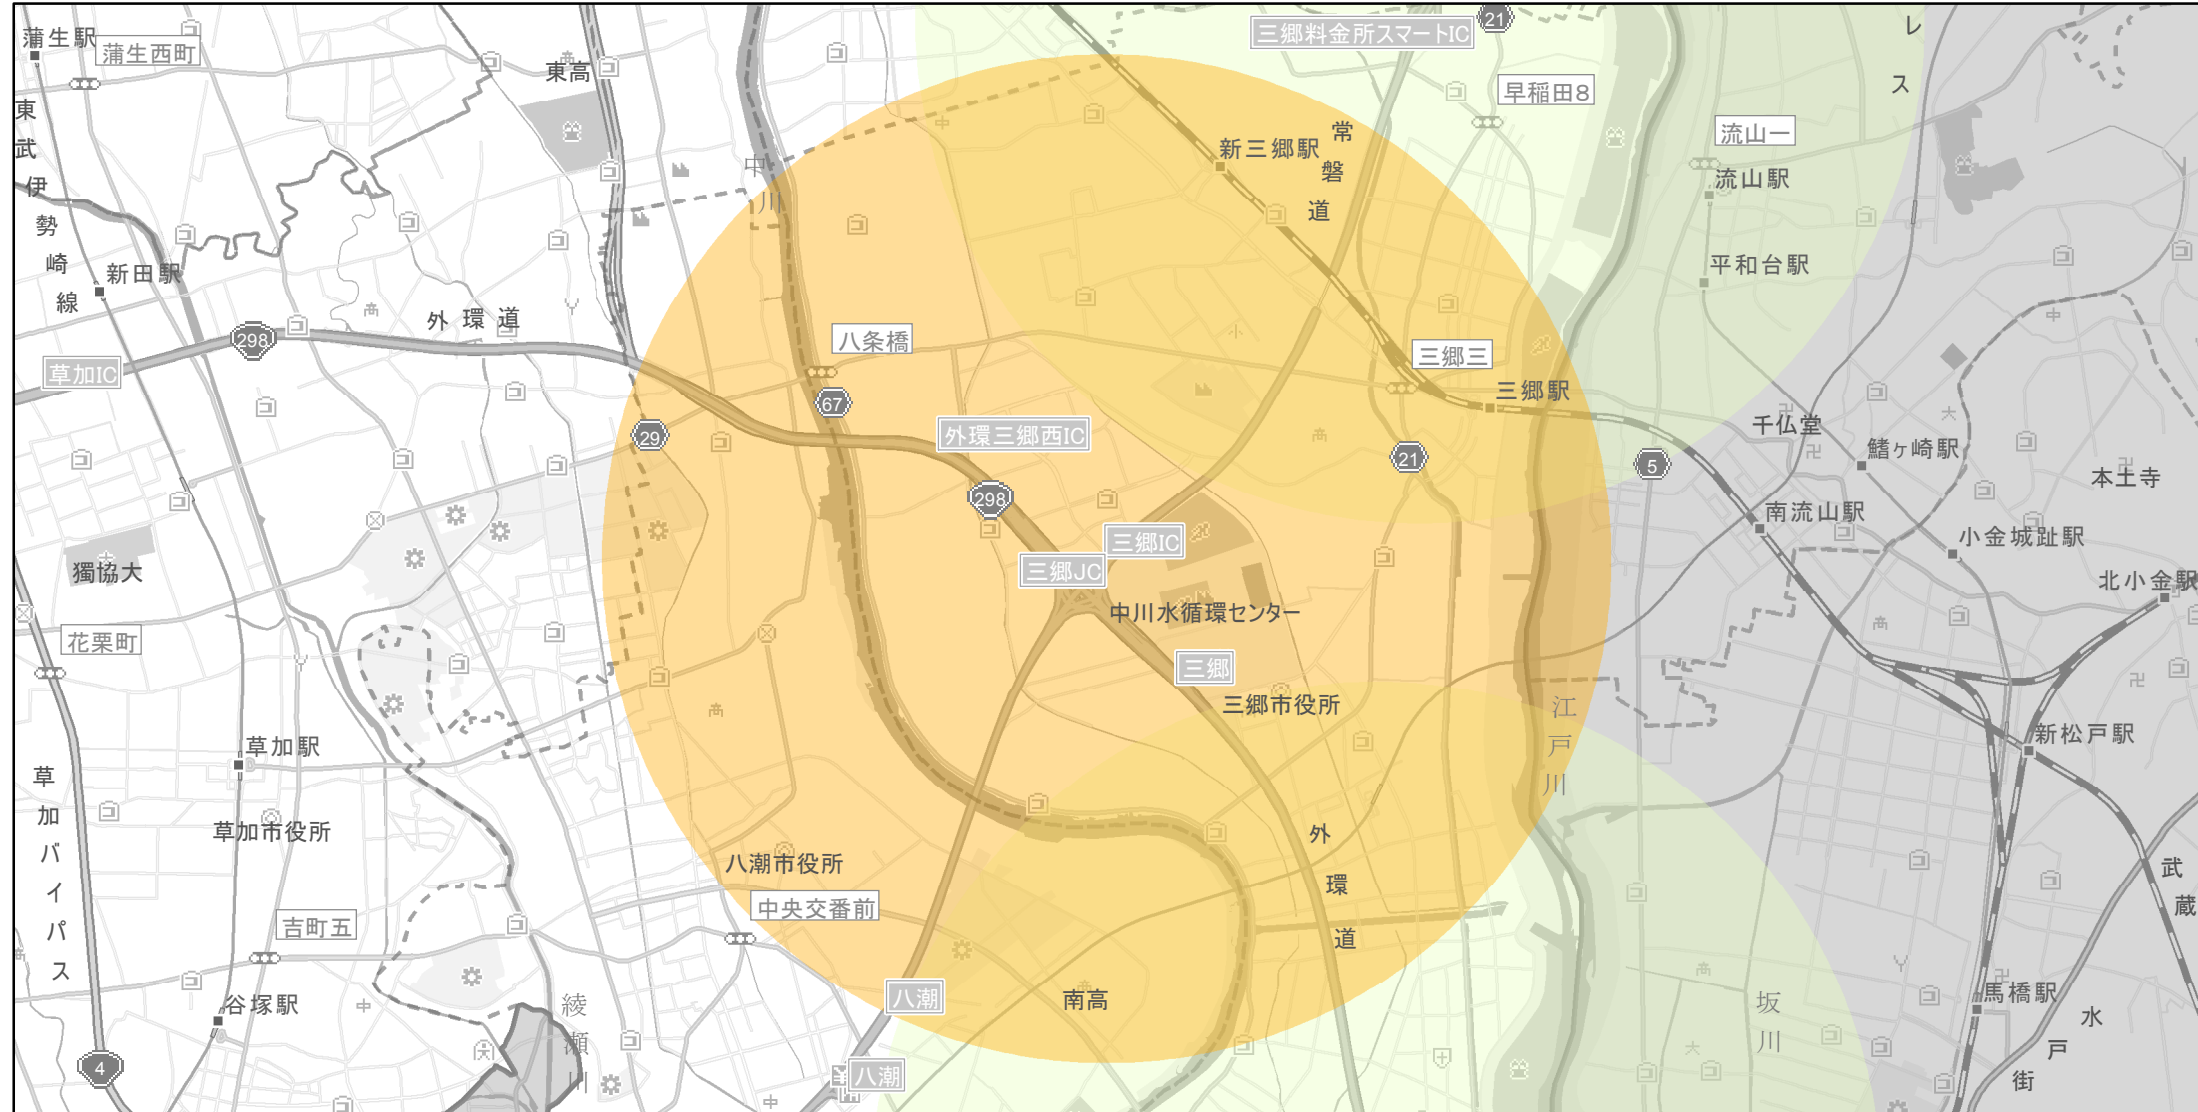

【埼玉県】EV・PHV充電設備設置マップ

【特定範囲】No.81

急速充電器 0基
普通充電器 0基

急速もしくは普通充電器 4基

三郷IC（三郷市）周辺3km以内

(C) PASCO (C) INCREMENT P

- 特定範囲
- 特定範囲(その他)
- 隣接都道府県

0 0.75 1.5 km