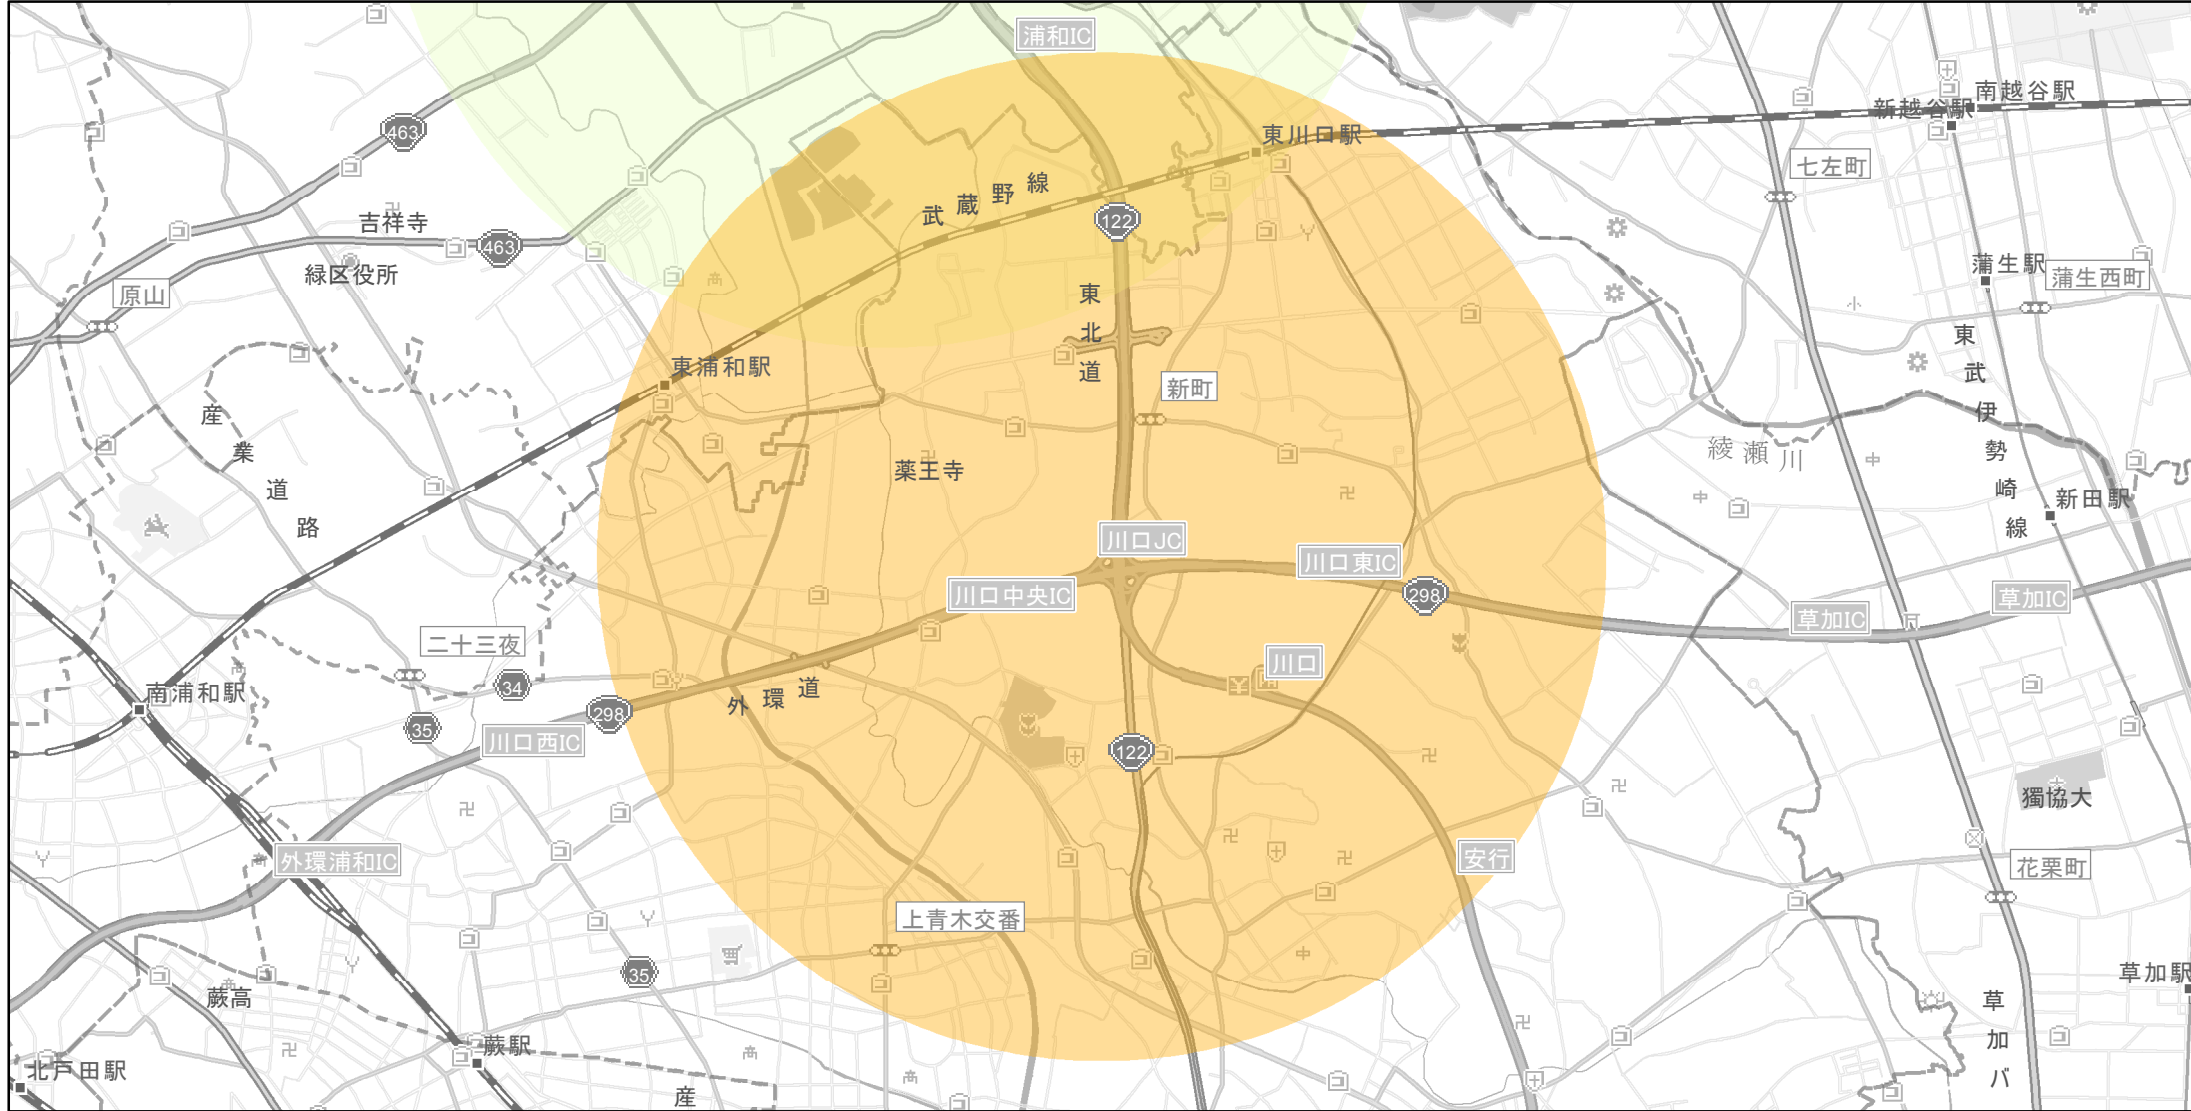

【埼玉県】EV・PHV充電設備設置マップ

【特定範囲】No.80

急速充電器 0基

普通充電器 0基

急速もしくは普通充電器 4基

川口JCT（川口市）周辺3km以内

(C) PASCO (C) INCREMENT P

特定範囲

特定範囲(その他)

隣接都道府県