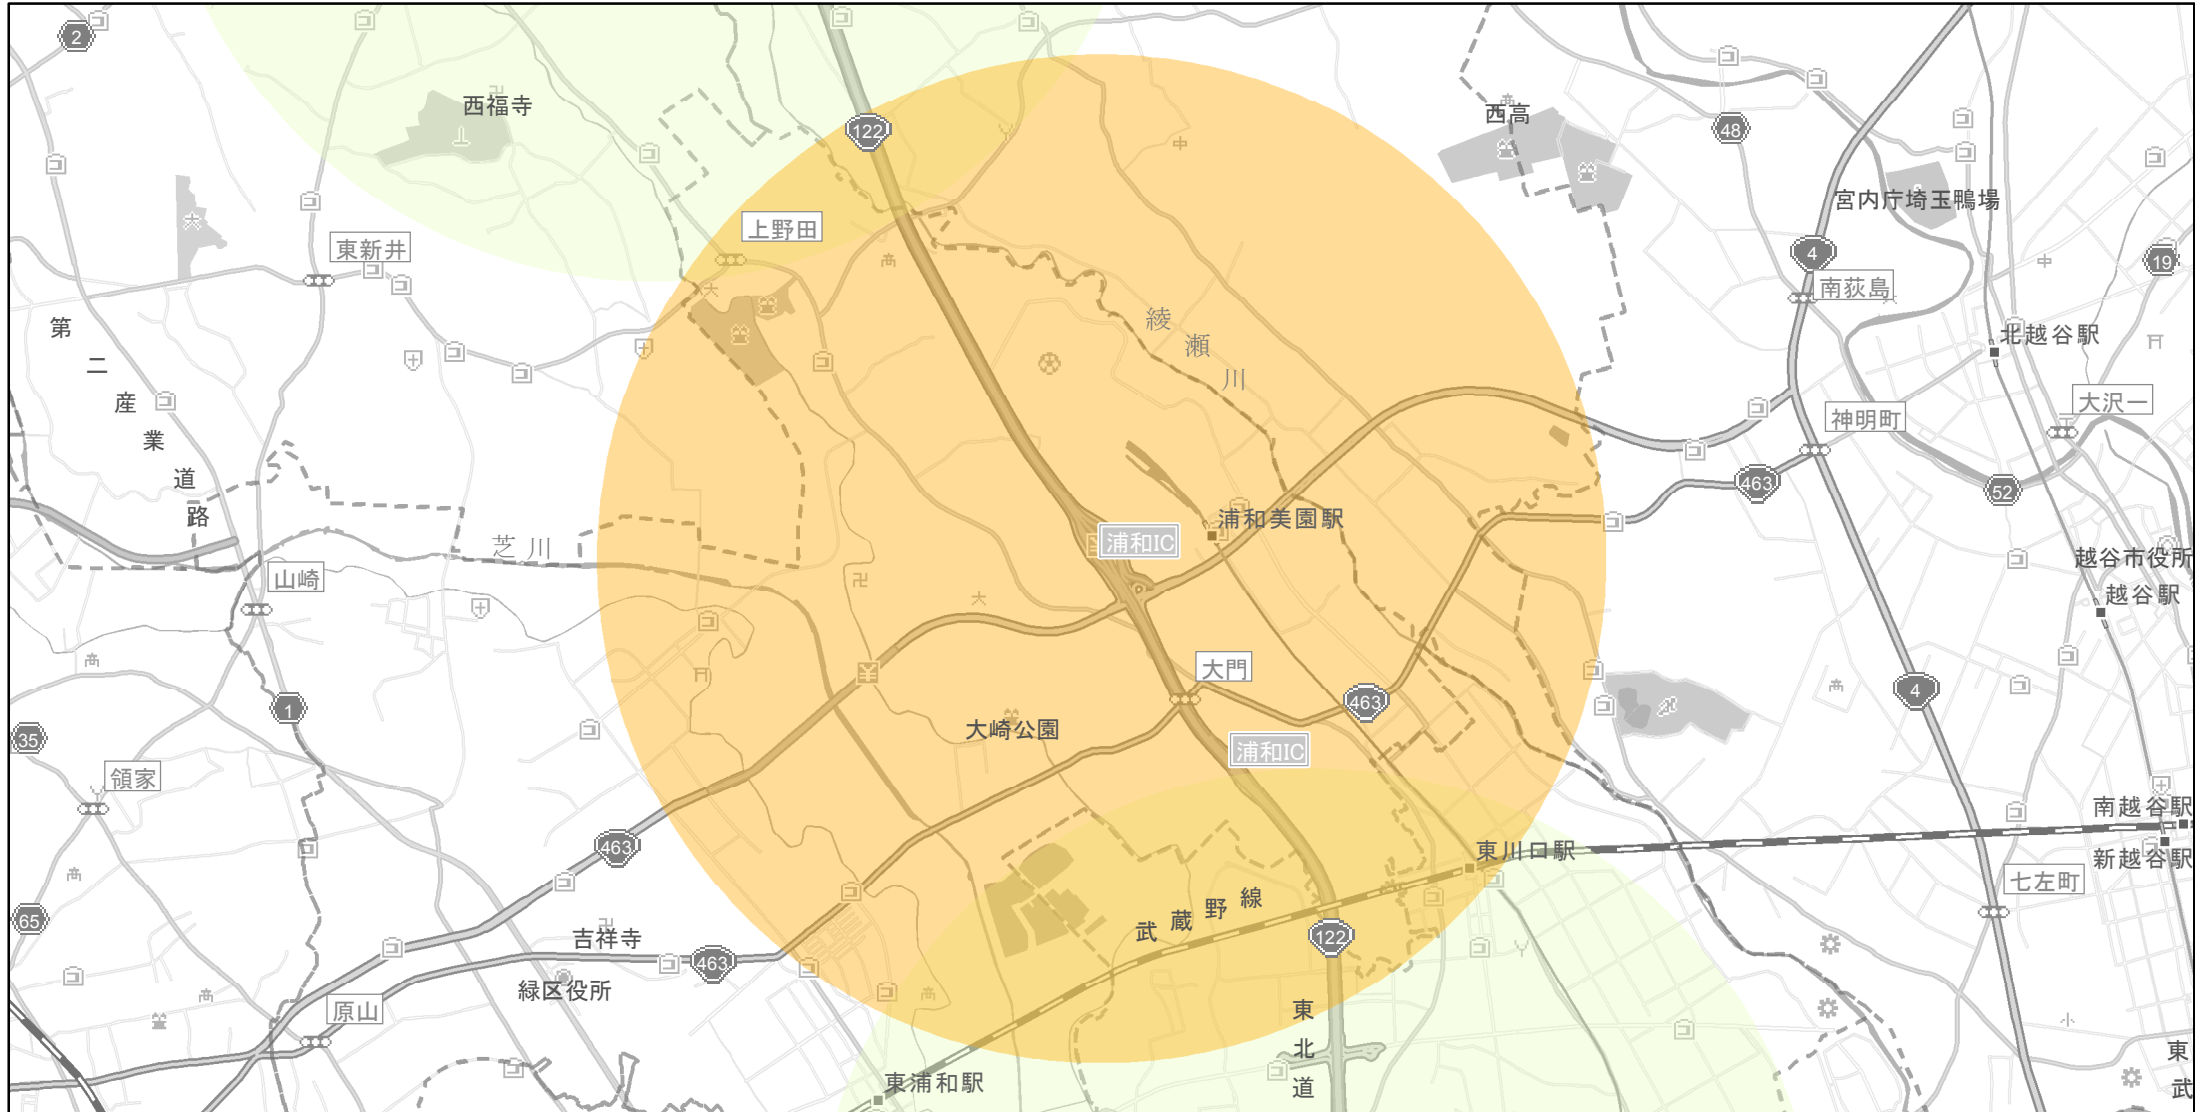

# 【埼玉県】EV・PHV充電設備設置マップ

## 【特定範囲】No.79

急速充電器 0 基  
普通充電器 0 基  
急速もしくは普通充電器 4 基

### 浦和 I C (さいたま市緑区) 周辺 3 km 以内

(C) PASCO (C) INCREMENT P

- 特定範囲
- 特定範囲(その他)
- 隣接都道府県