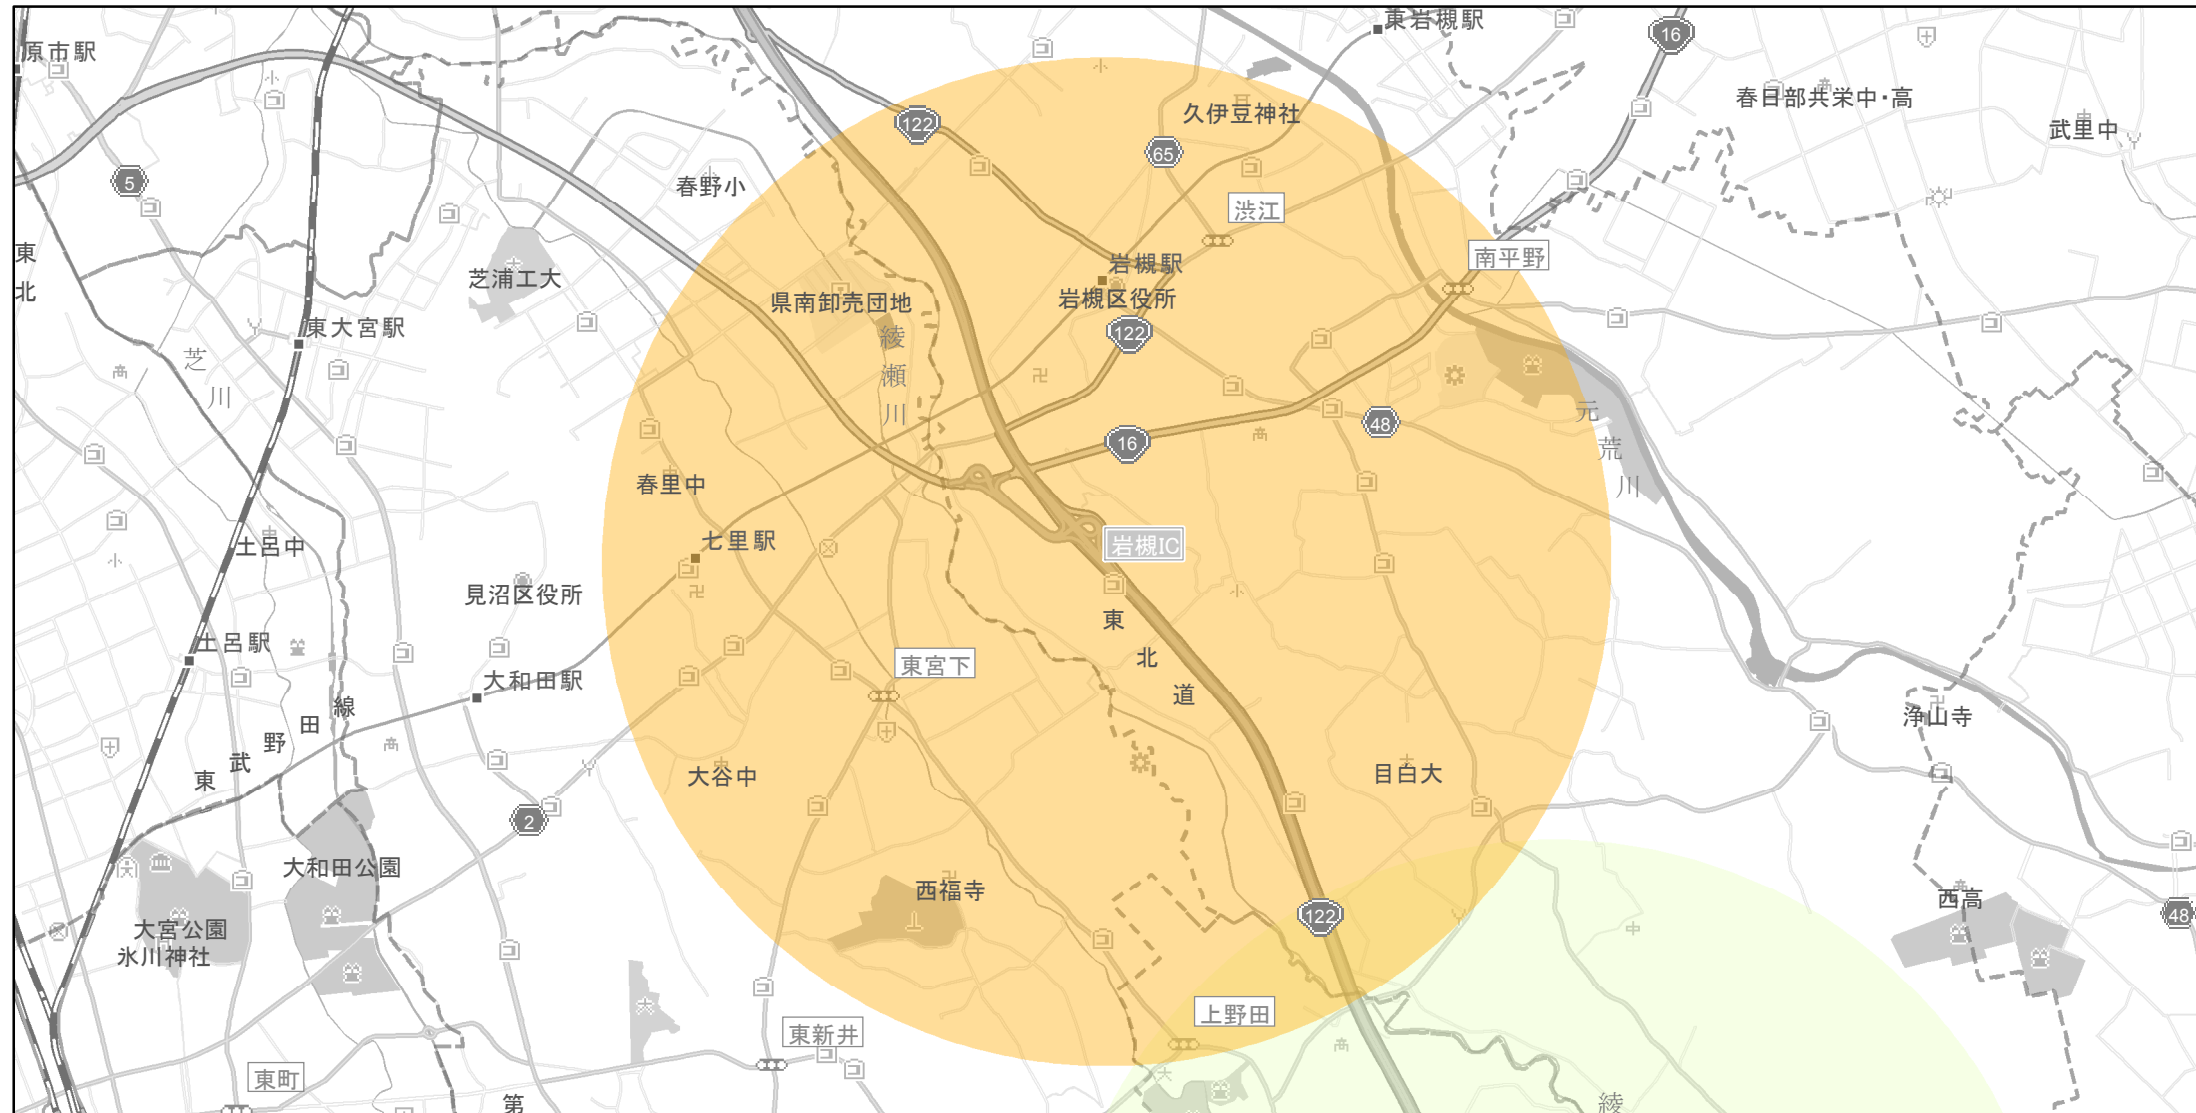

【埼玉県】EV・PHV充電設備設置マップ

【特定範囲】No.78

急速充電器 0 基

普通充電器 0 基

急速もしくは普通充電器 4 基

岩槻 I C（さいたま市岩槻区）周辺 3 km 以内

(C) PASCO (C) INCREMENT P

特定範囲

特定範囲(その他)

隣接都道府県