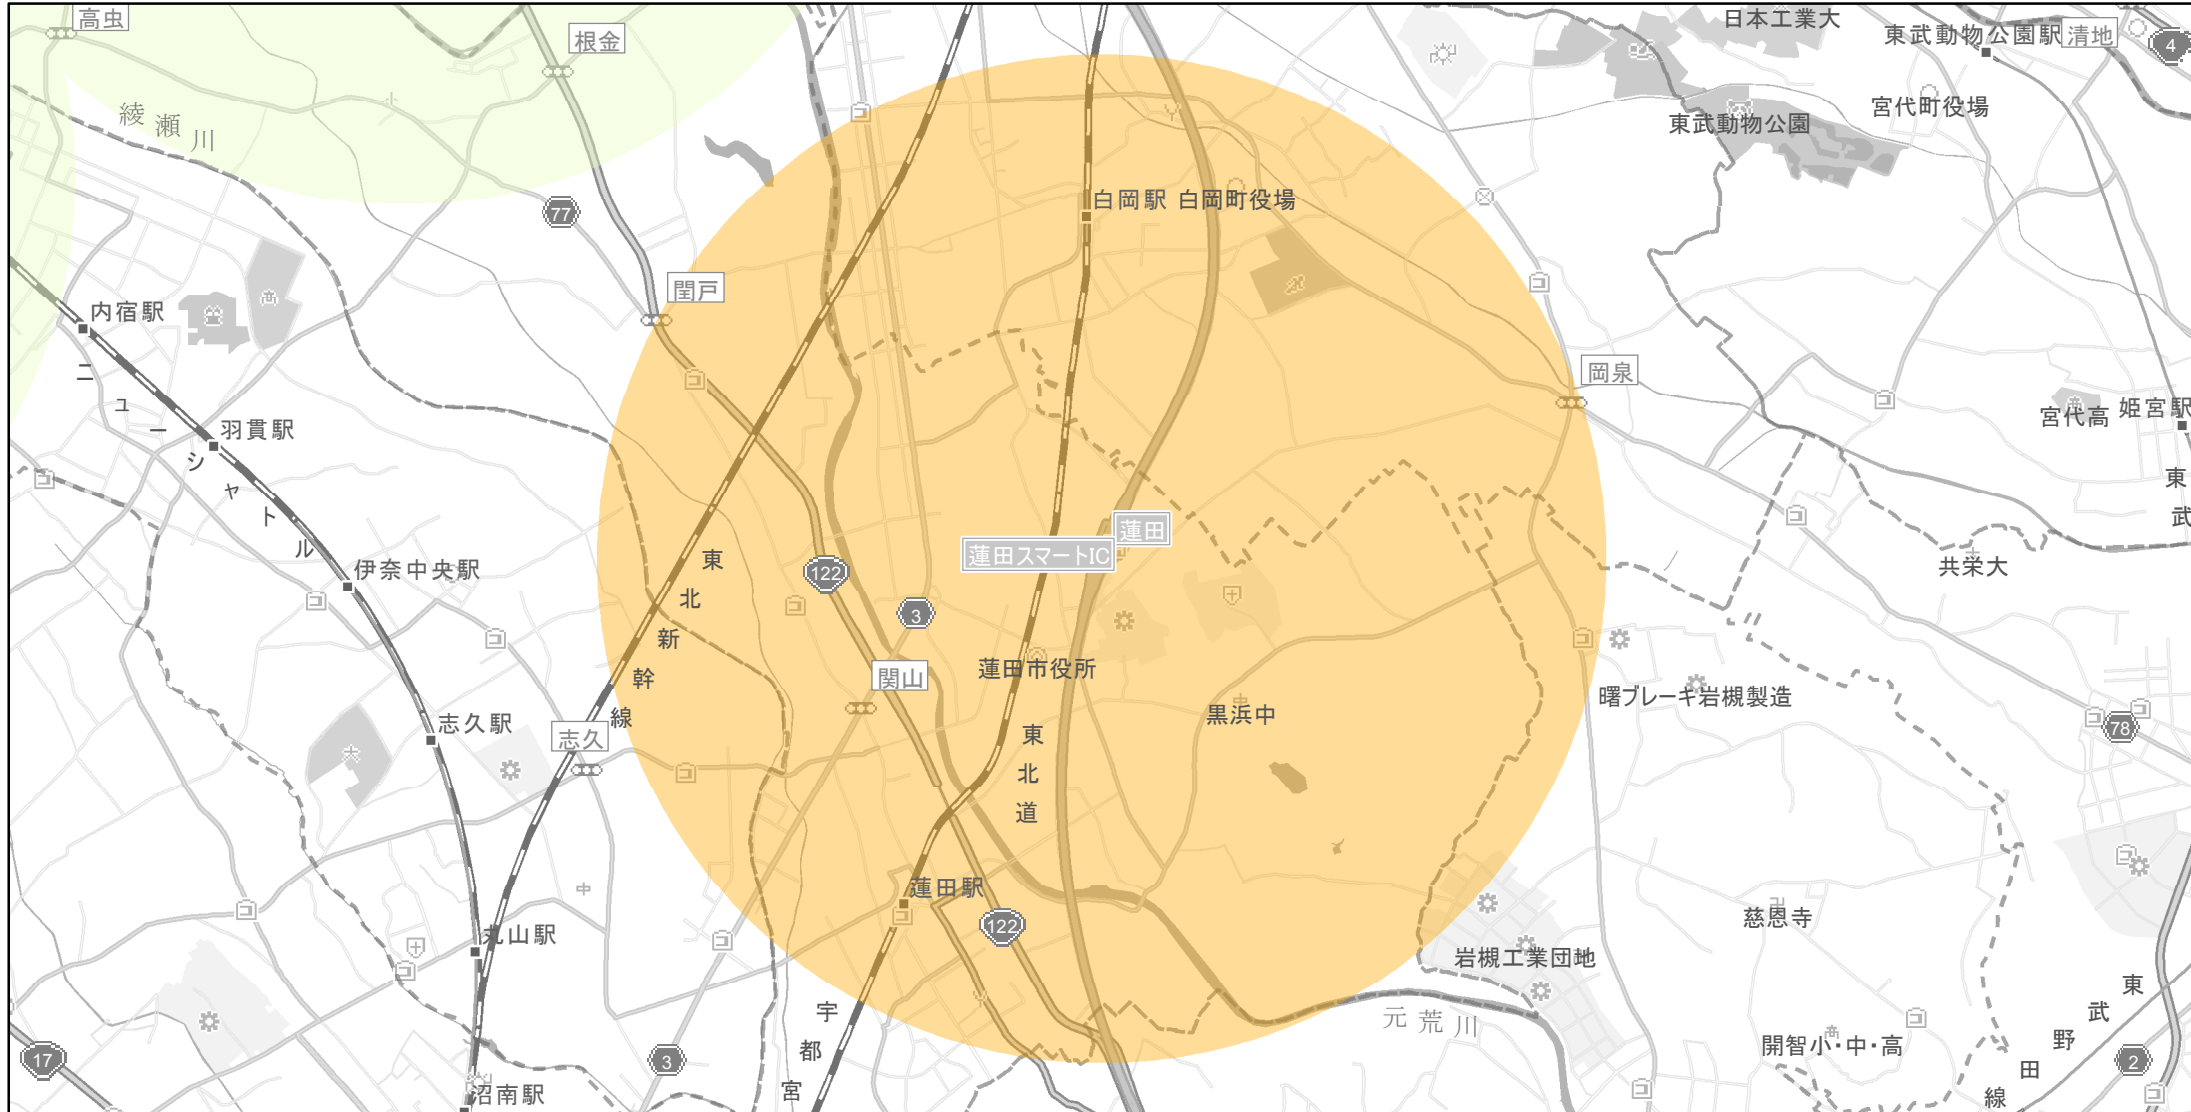

# 【埼玉県】EV・PHV充電設備設置マップ

### 蓮田SA・スマートIC（蓮田市）周辺3km以内

(C) PASCO (C) INCREMENT P

- 特定範囲
- 特定範囲(その他)
- 隣接都道府県