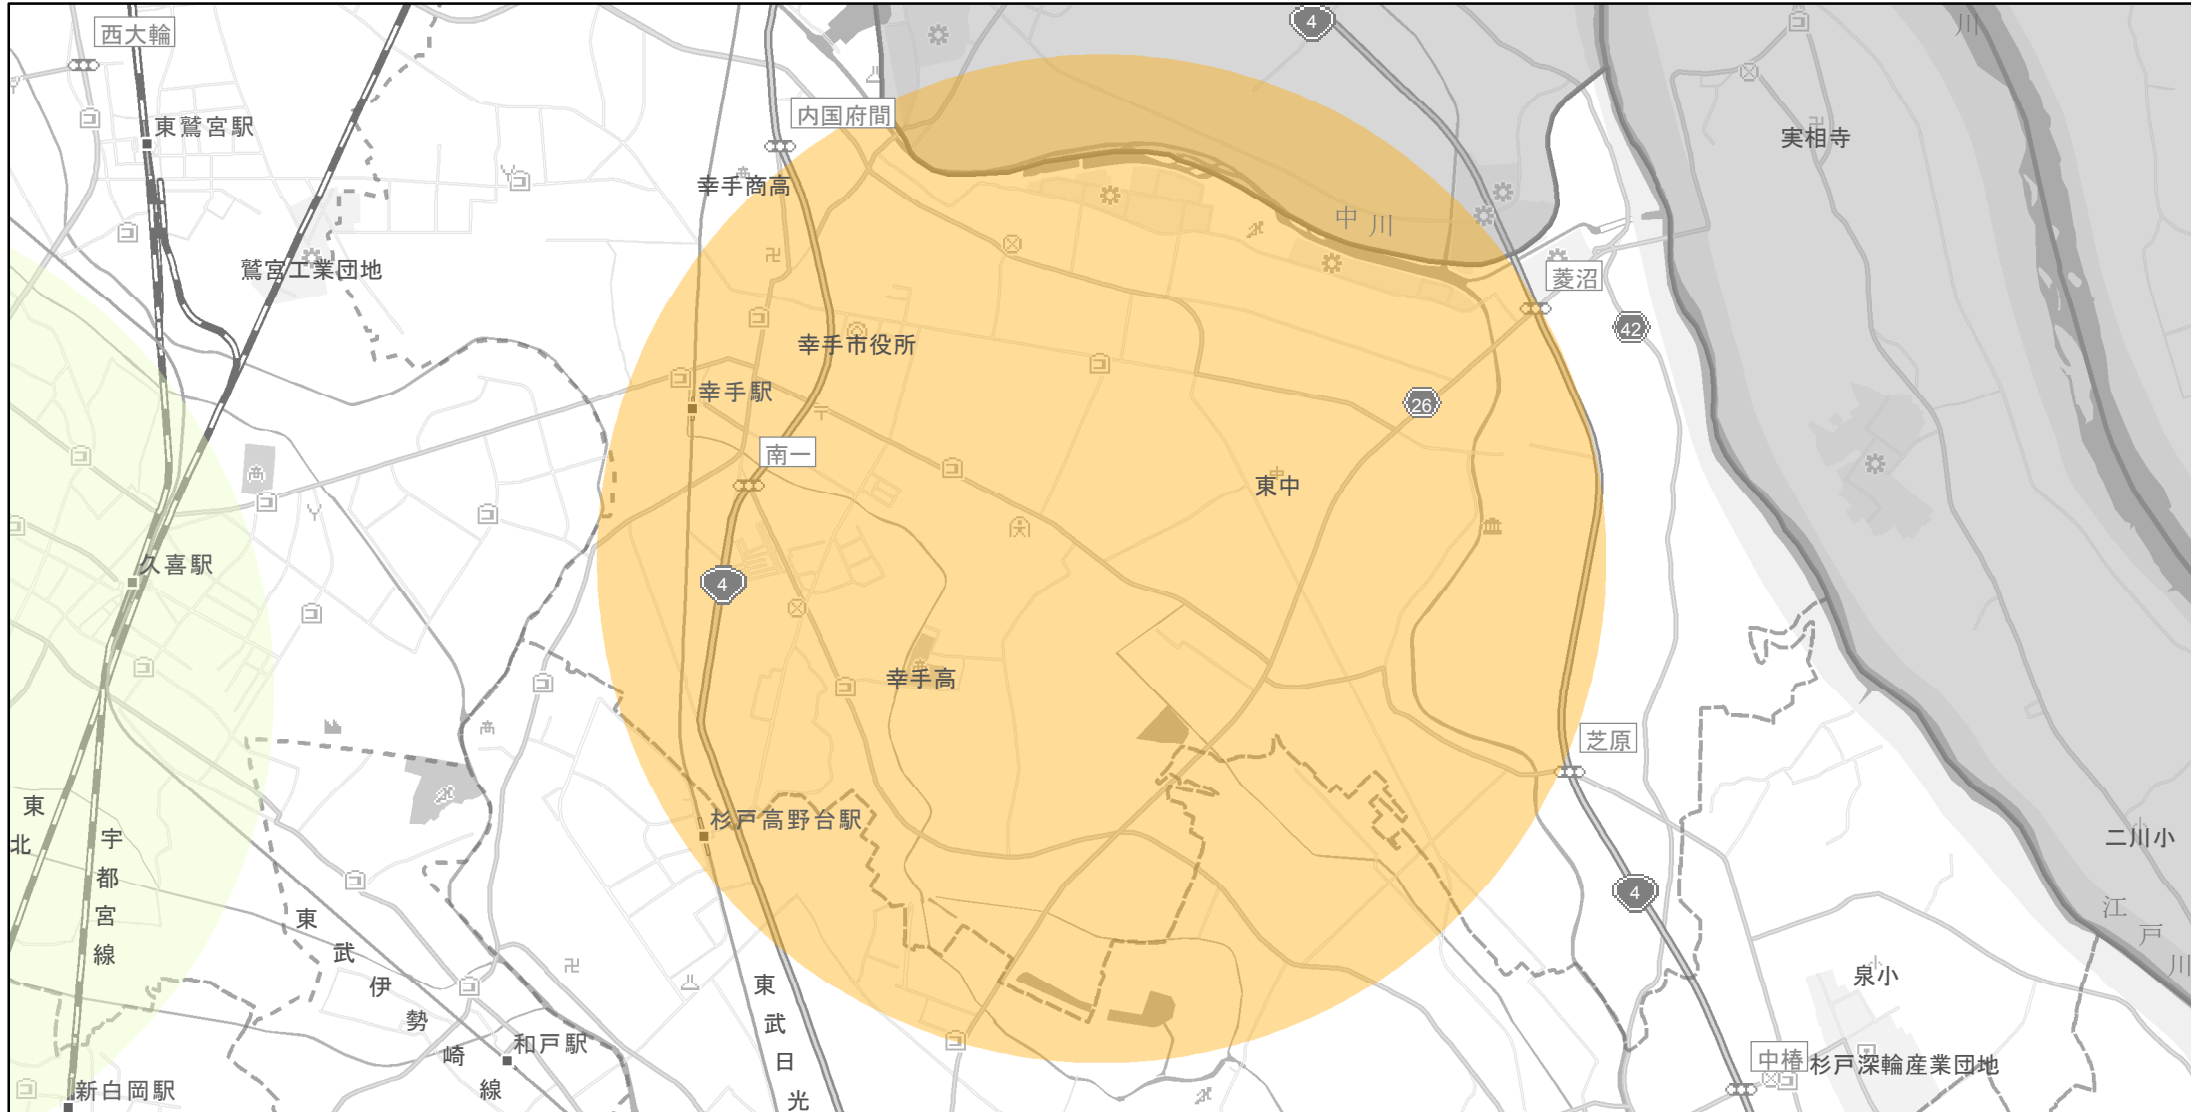

【埼玉県】EV・PHV充電設備設置マップ

【特定範囲】No.76

急速充電器 0 基
普通充電器 0 基

急速もしくは普通充電器 4 基

(仮称) 幸手 I C (幸手市) 周辺 3 km以内

(C) PASCO (C) INCREMENT P

- 特定範囲
- 特定範囲(その他)
- 隣接都道府県

0 0.75 1.5 km