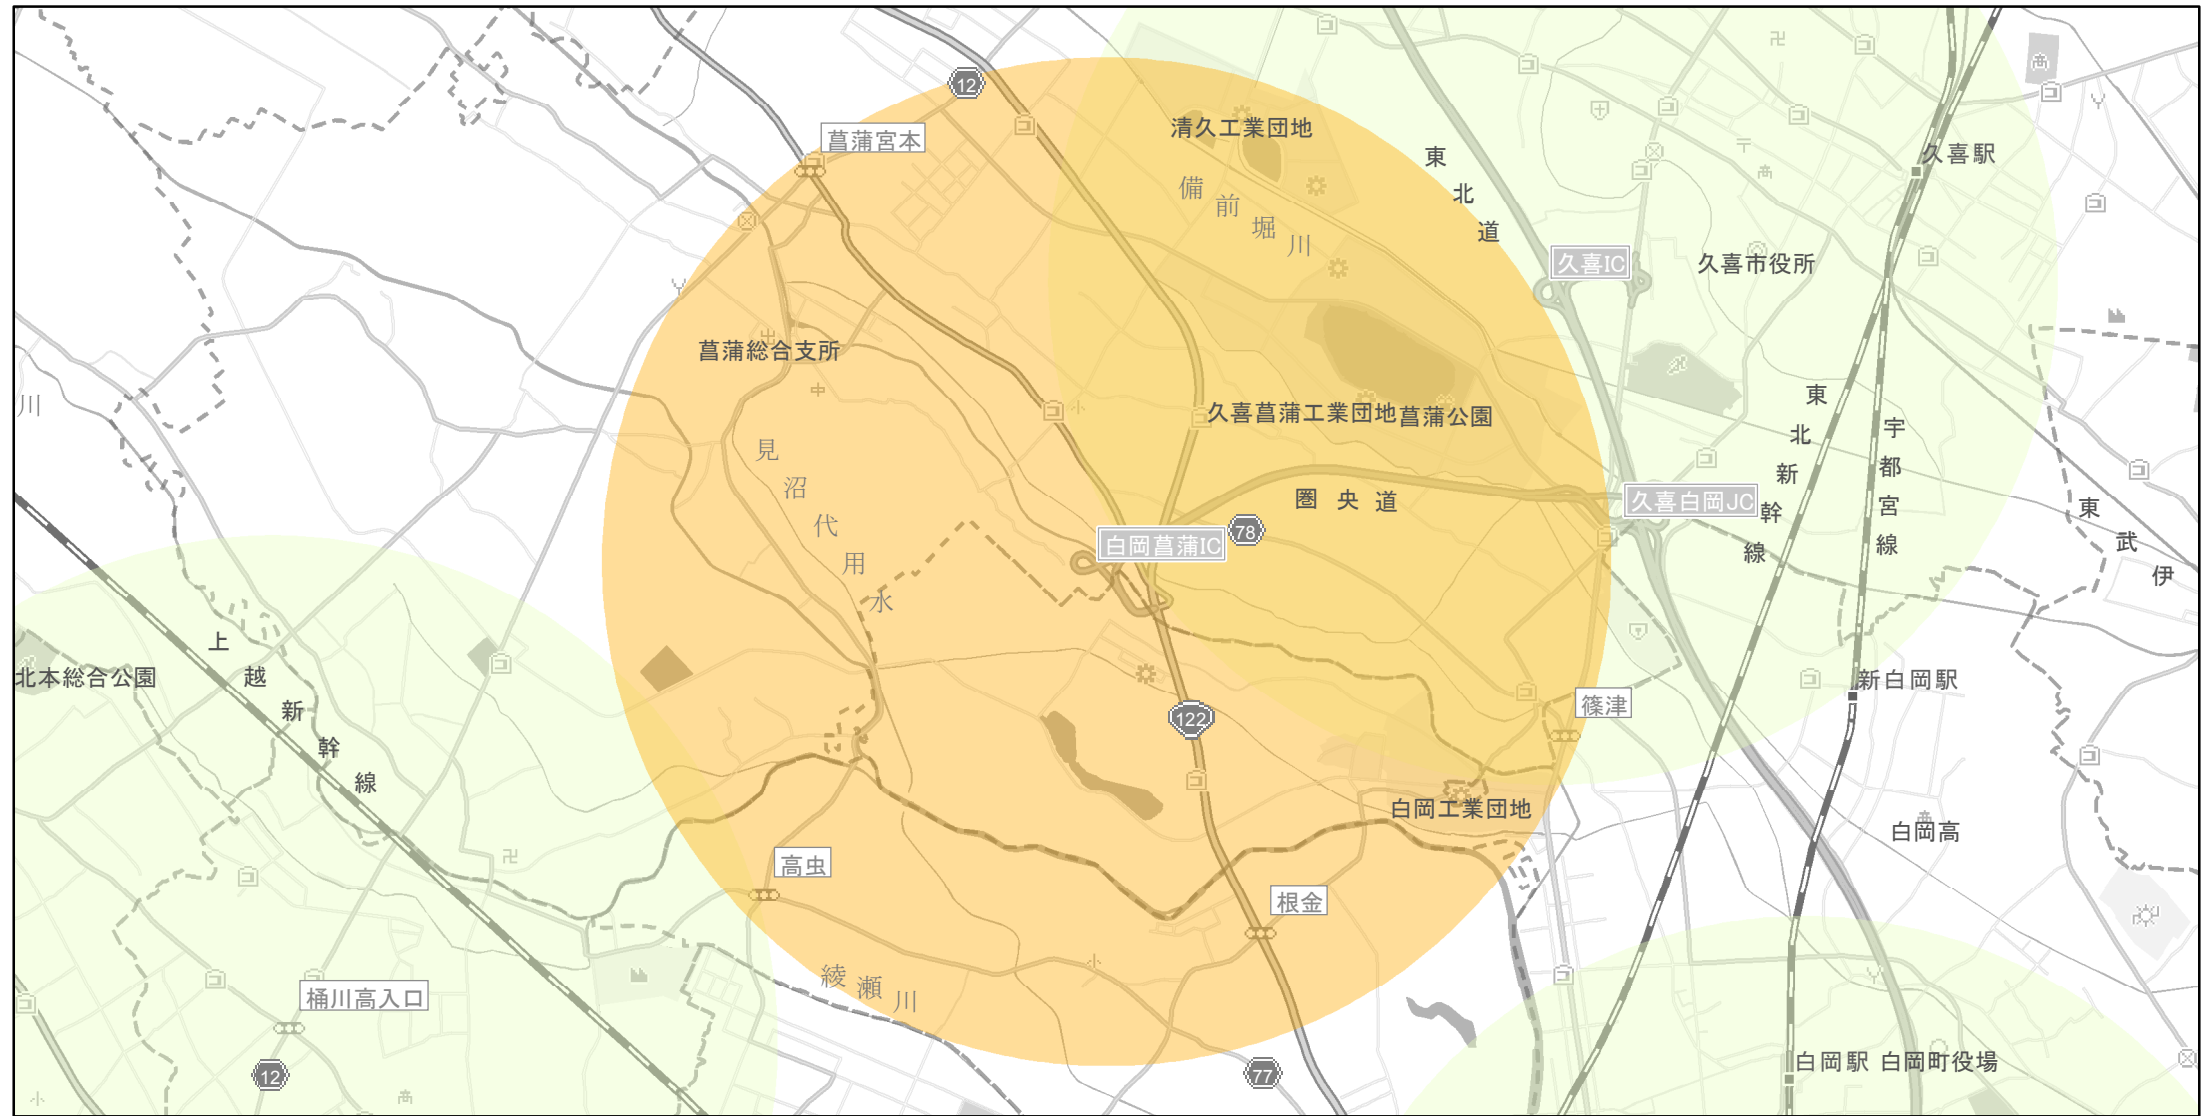

【埼玉県】EV・PHV充電設備設置マップ

【特定範囲】No.75

急速充電器 0基
普通充電器 0基
急速もしくは普通充電器 4基

白岡菖蒲 I C (久喜市) 周辺 3 km 以内

(C) PASCO (C) INCREMENT P

- 特定範囲
- 特定範囲(その他)
- 隣接都道府県

0 0.75 1.5 km