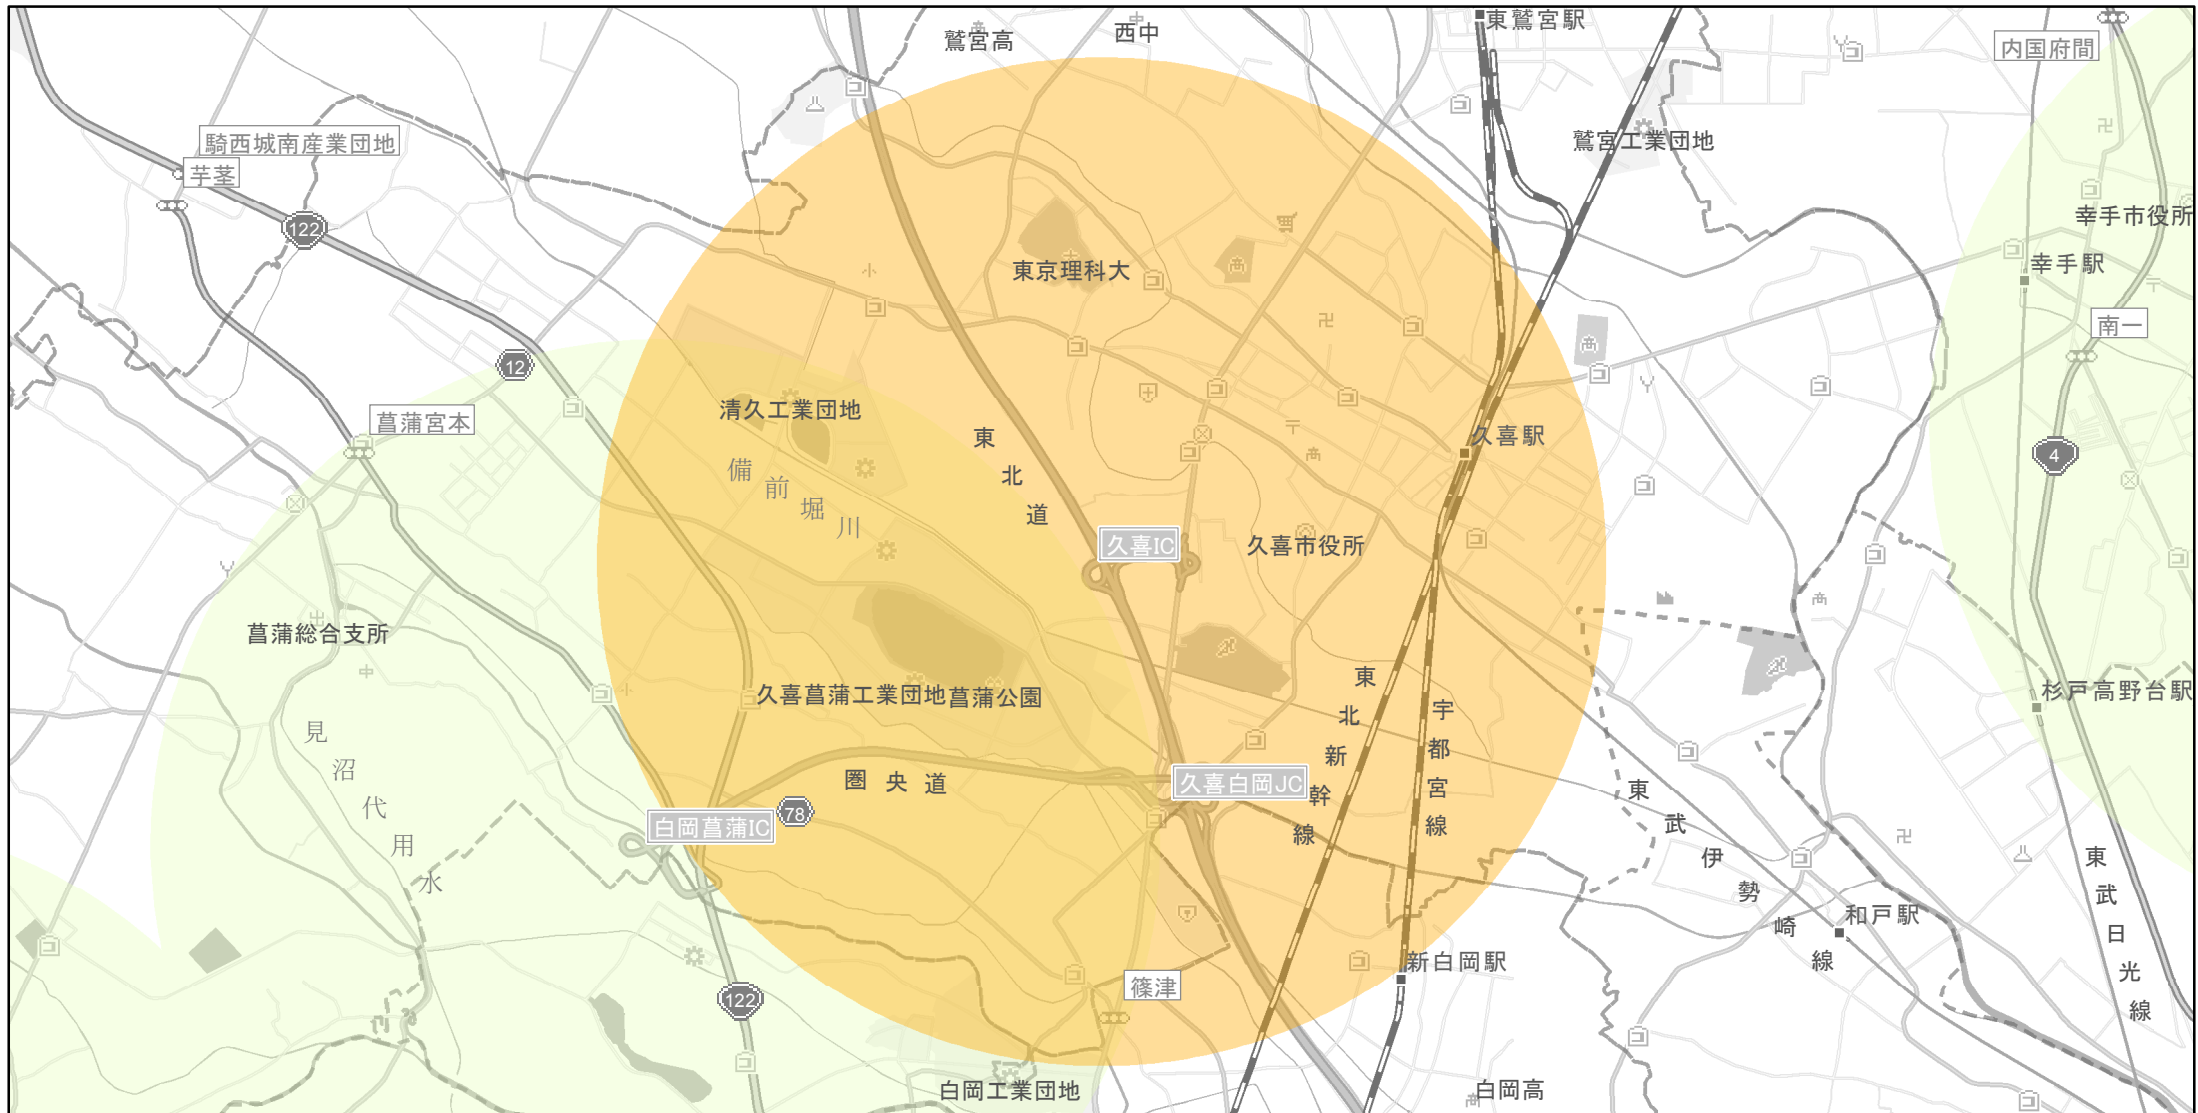

# 【埼玉県】EV・PHV充電設備設置マップ

## 【特定範囲】 No.74

急速充電器 0 基

普通充電器 0 基

急速もしくは普通充電器 4 基

久喜 I C (久喜市) 周辺 3 km 以内

(C) PASCO (C) INCREMENT P

- 特定範囲
- 特定範囲(その他)
- 隣接都道府県