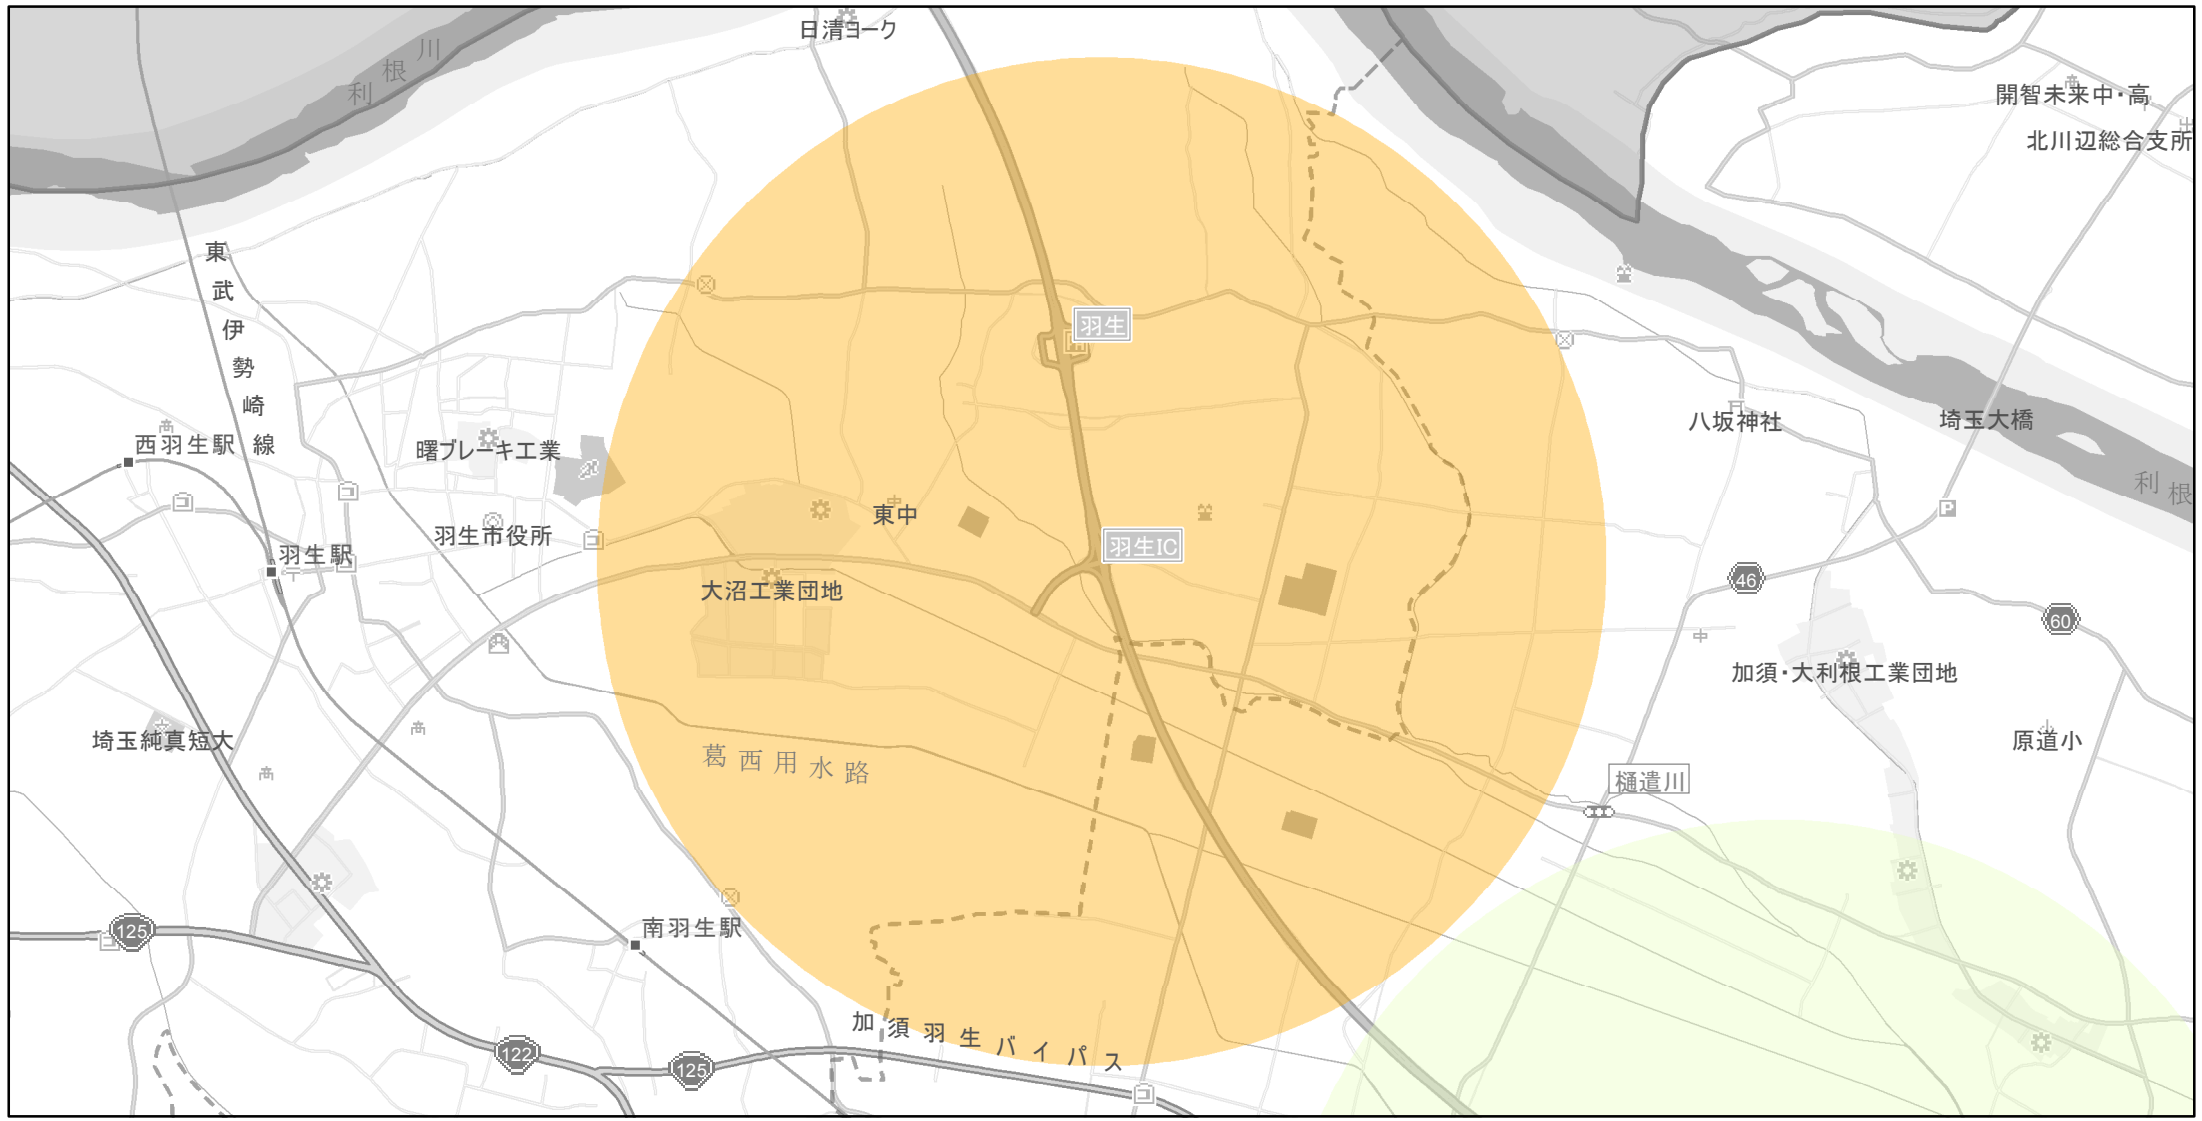

【埼玉県】EV・PHV充電設備設置マップ

【特定範囲】 No.72

急速充電器 0 基
普通充電器 0 基
急速もしくは普通充電器 4 基

羽生 I C (羽生市) 周辺 3 km 以内

(C) PASCO (C) INCREMENT P

- 特定範囲
- 特定範囲(その他)
- 隣接都道府県

0 0.75 1.5 km