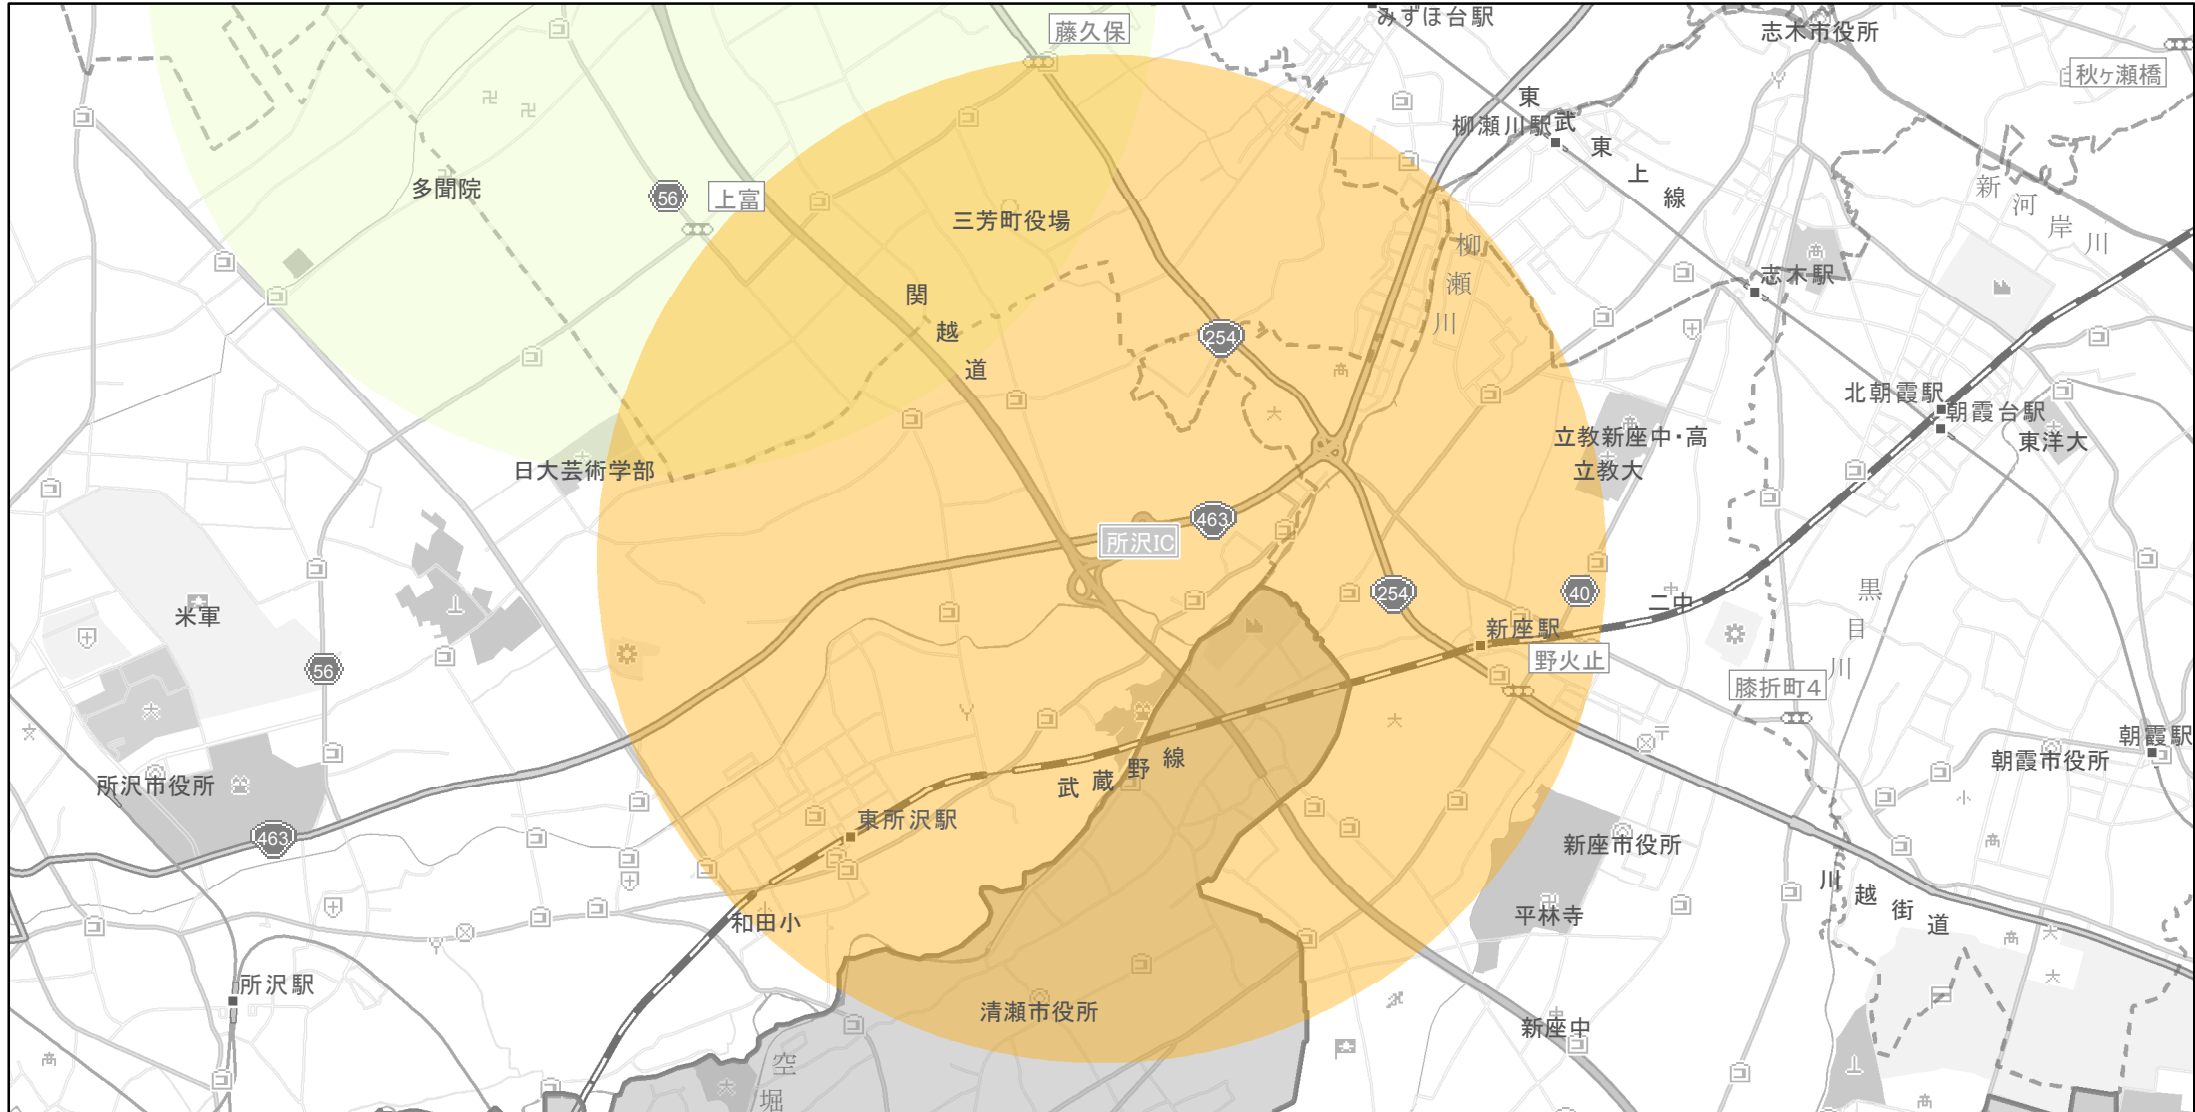

# 【埼玉県】EV・PHV充電設備設置マップ

## 【特定範囲】No.101

急速充電器 0基  
普通充電器 0基

急速もしくは普通充電器 4基

### 所沢 I C（所沢市）周辺 3 km 以内

(C) PASCO (C) INCREMENT P

- 特定範囲
- 特定範囲(その他)
- 隣接都道府県

0 0.75 1.5 km