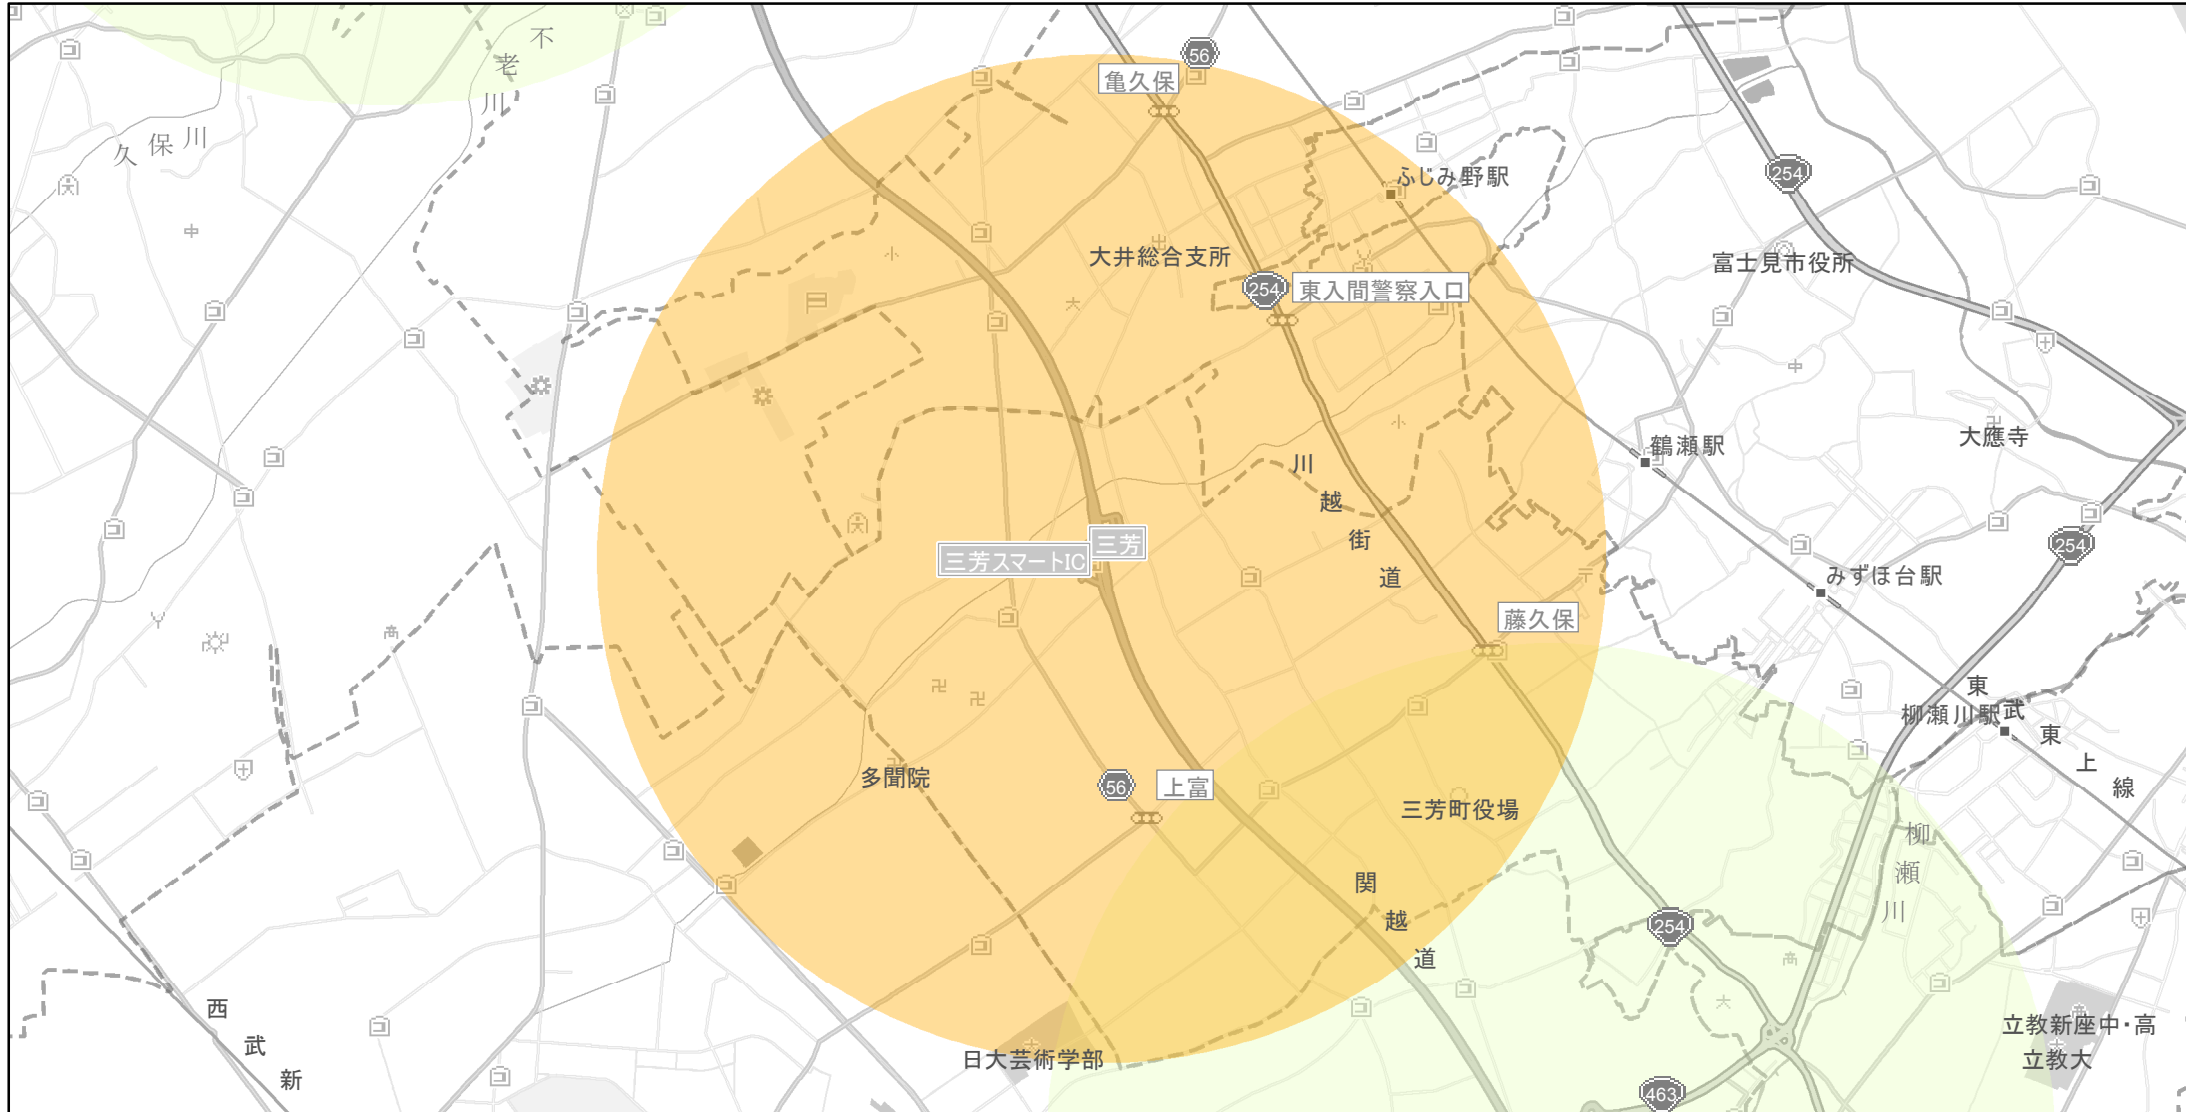

【埼玉県】EV・PHV充電設備設置マップ

【特定範囲】No.100

急速充電器 0 基

普通充電器 0 基

急速もしくは普通充電器 4 基

三芳スマートIC（三芳町）周辺3km以内

(C) PASCO (C) INCREMENT P

特定範囲

特定範囲(その他)

隣接都道府県